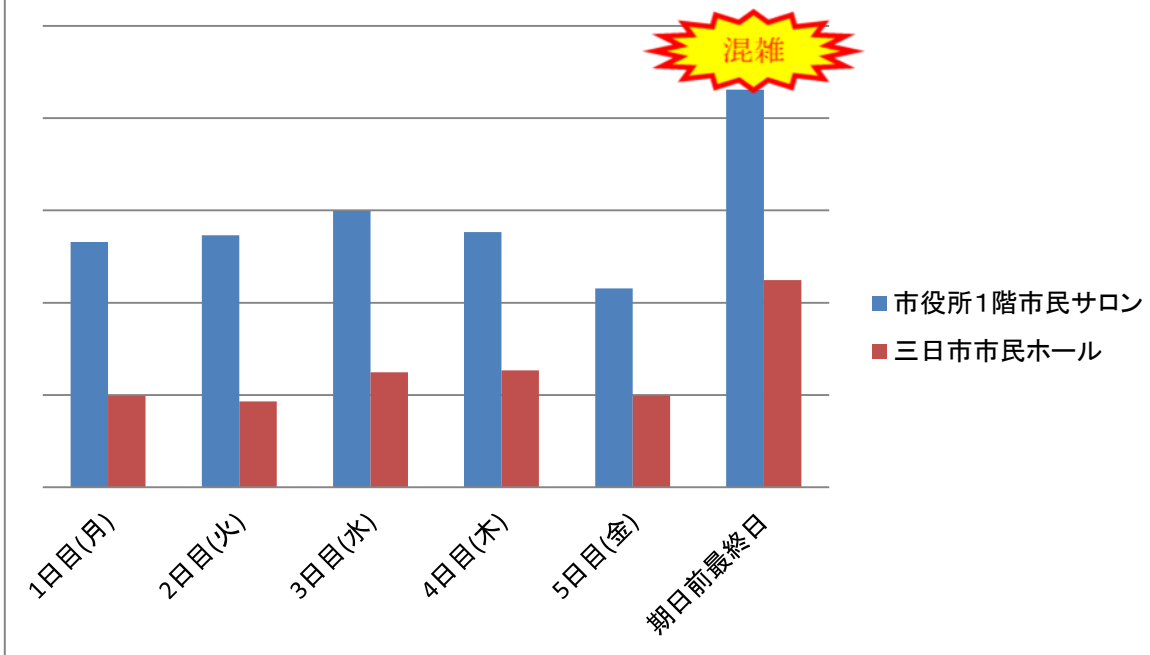

期日前投票の混雑状況

* 期日前投票は、期日前投票最終日が一番混雑する傾向があります。

平日の時間帯別投票者数推移

休日の時間帯別投票者数推移

* 最終日（土曜日）は特に混み合うおそれがあります。

* 全体的に三日市市民ホールは空いている傾向があります。

* どちらの投票所も午前中に混み合うおそれがあります。

* 期日前投票に行かれる方は、なるべく混雑が予想される時間を避けた投票のご協力をお願いします。