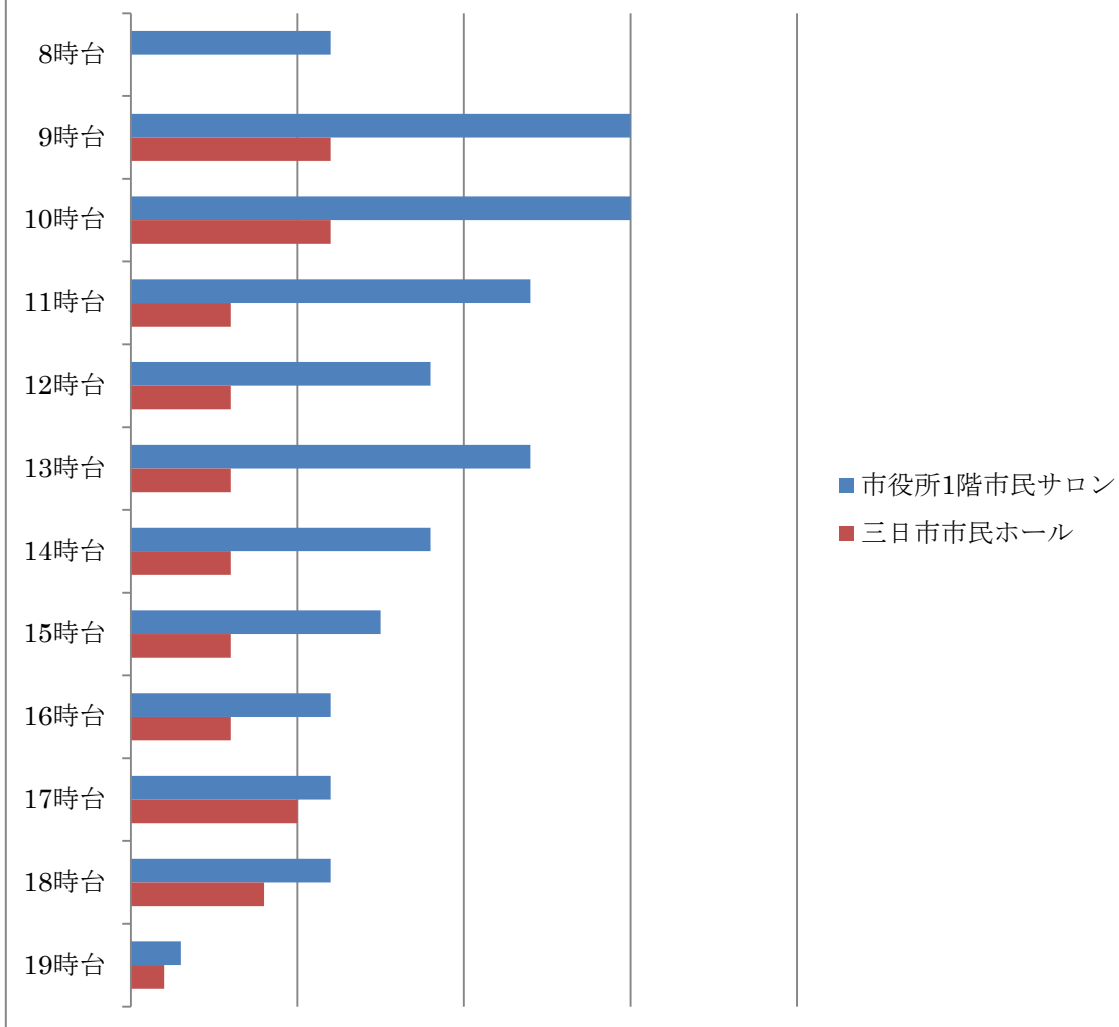

期日前投票の混雑状況

* 期日前投票は、期日前投票最終日が一番混雑する傾向があります。

平日の時間帯別投票者数推移

休日の時間帯別投票者数推移

* 最終日（土曜日）は特に混み合うおそれがあります。

* 全体的に三日市市民ホールは空いている傾向があります。

* どちらの投票所も午前中に混み合うおそれがあります。

* 期日前投票に行かれる方は、なるべく混雑が予想される時間を避けた投票のご協力をお願いします。