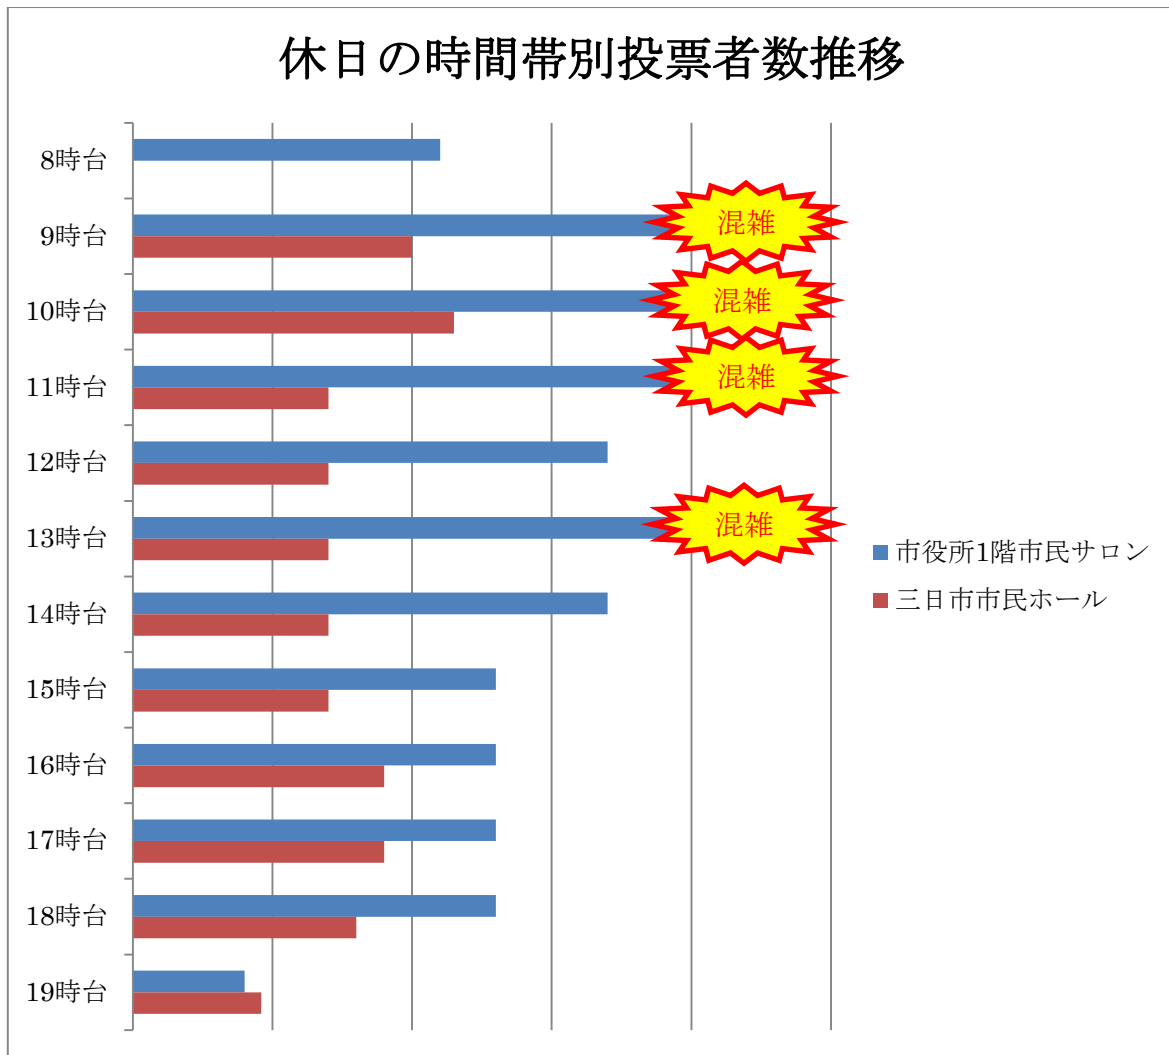

期日前投票の混雑状況

* 期日前投票は、期日前投票最終日が一番混雑する傾向があります。

平日の時間帯別投票者数推移

休日の時間帯別投票者数推移

* 最終日（土曜日）は特に混み合うおそれがあります。

* 全体的に三日市市民ホールは空いている傾向があります。

* どちらの投票所も午前中に混み合うおそれがあります。

* 期日前投票に行かれる方は、なるべく混雑が予想される時間を避けた投票のご協力をお願いします。