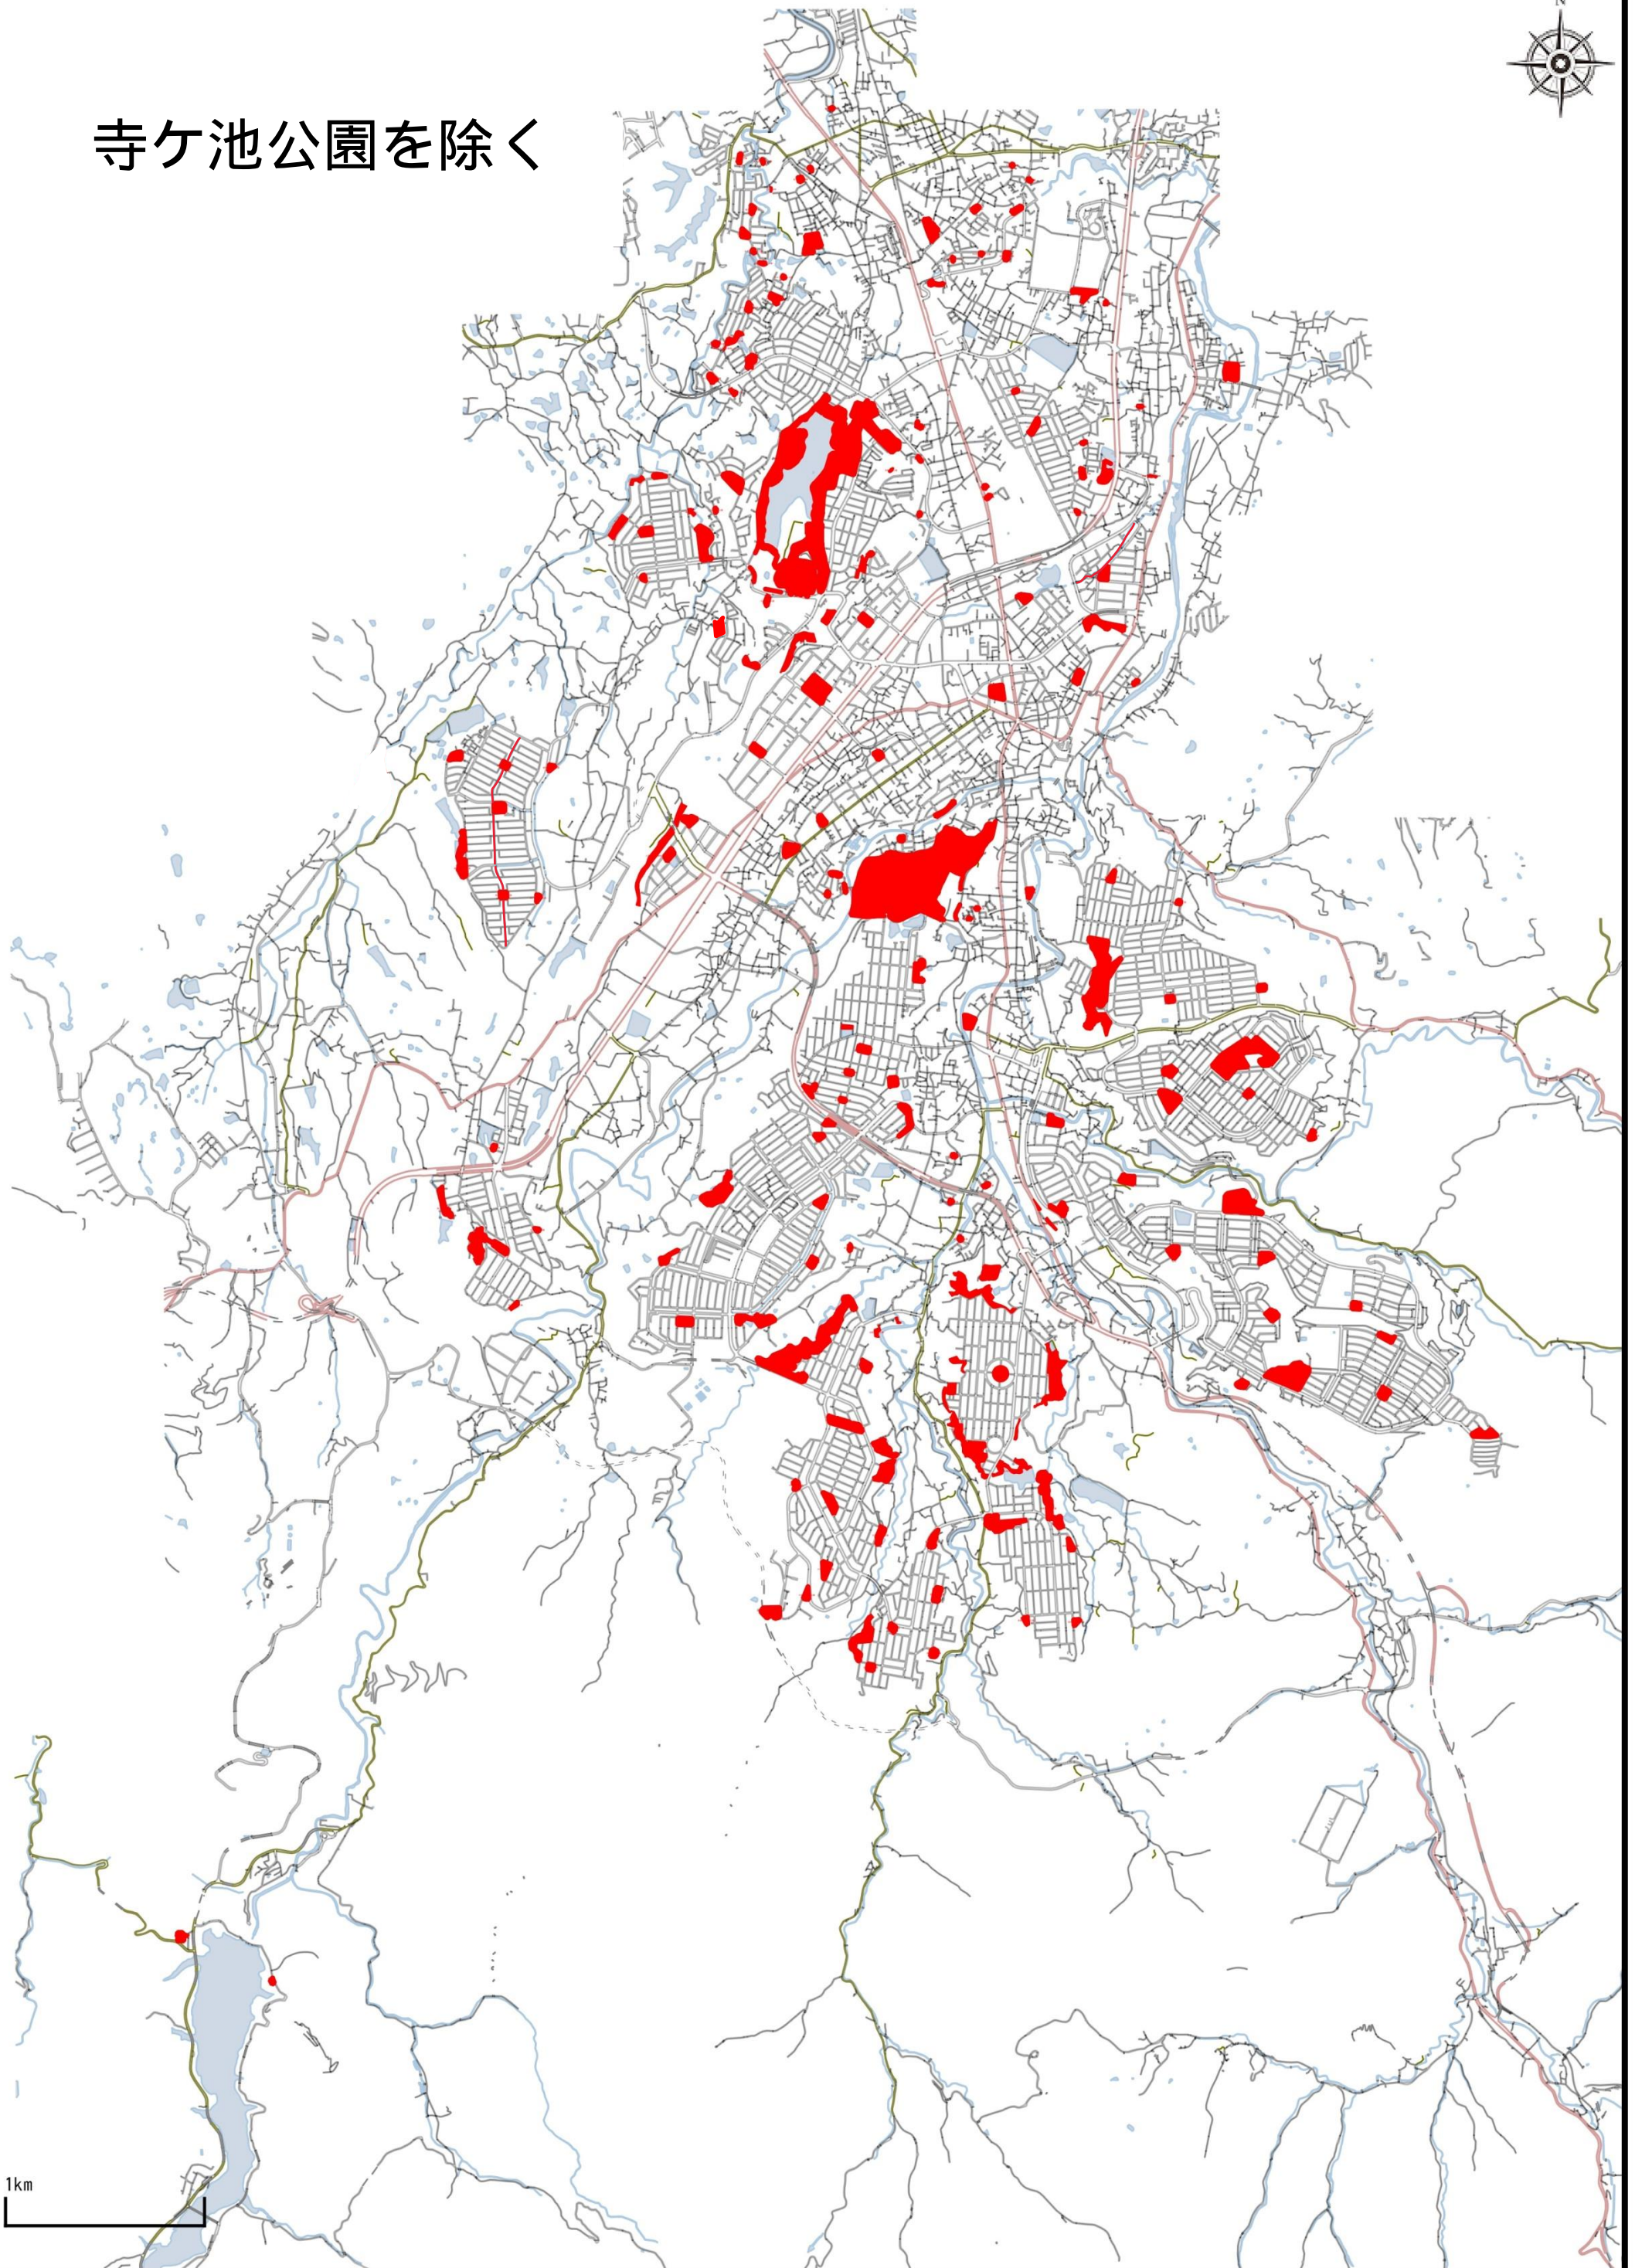

寺ヶ池公園を除く

1km