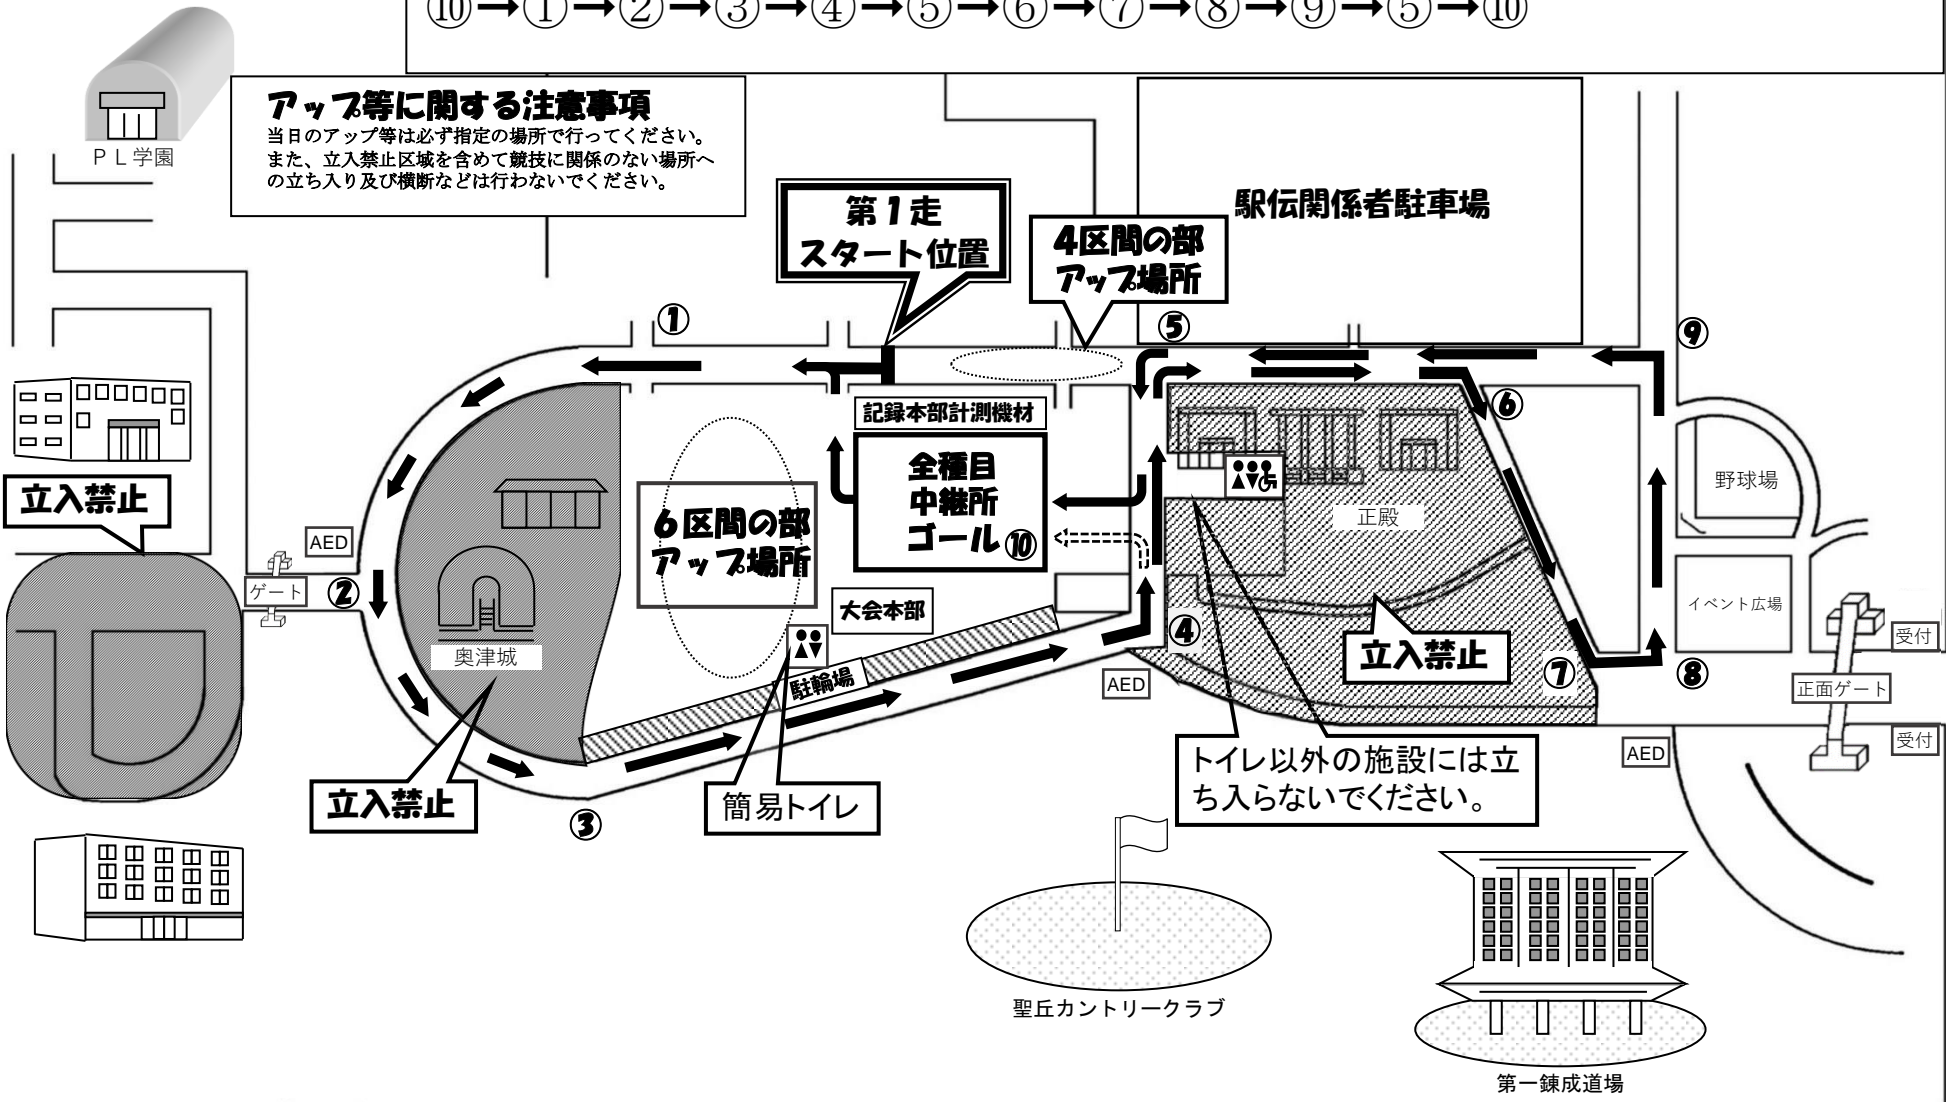

第68回南大阪  
 駅伝競走大会  
 コース・レイアウト  
 【全走行距離】  
 6区間：18.8km  
 4区間：13km

第1区 (4,300m)  
 スタート→①→②→③→④→⑩→①→②→③→④→⑤→⑥→⑦→⑧→  
 ⑨→⑤→⑩

第2区～6区 (2,900m)  
 ⑩→①→②→③→④→⑤→⑥→⑦→⑧→⑨→⑤→⑩

**アップ等に関する注意事項**  
 当日のアップ等は必ず指定の場所で行ってください。  
 また、立入禁止区域を含めて競技に関係のない場所への立ち入り及び横断などは行わないでください。

至 富田林  
 府道35号線  
 堺富田林線  
 至 美原