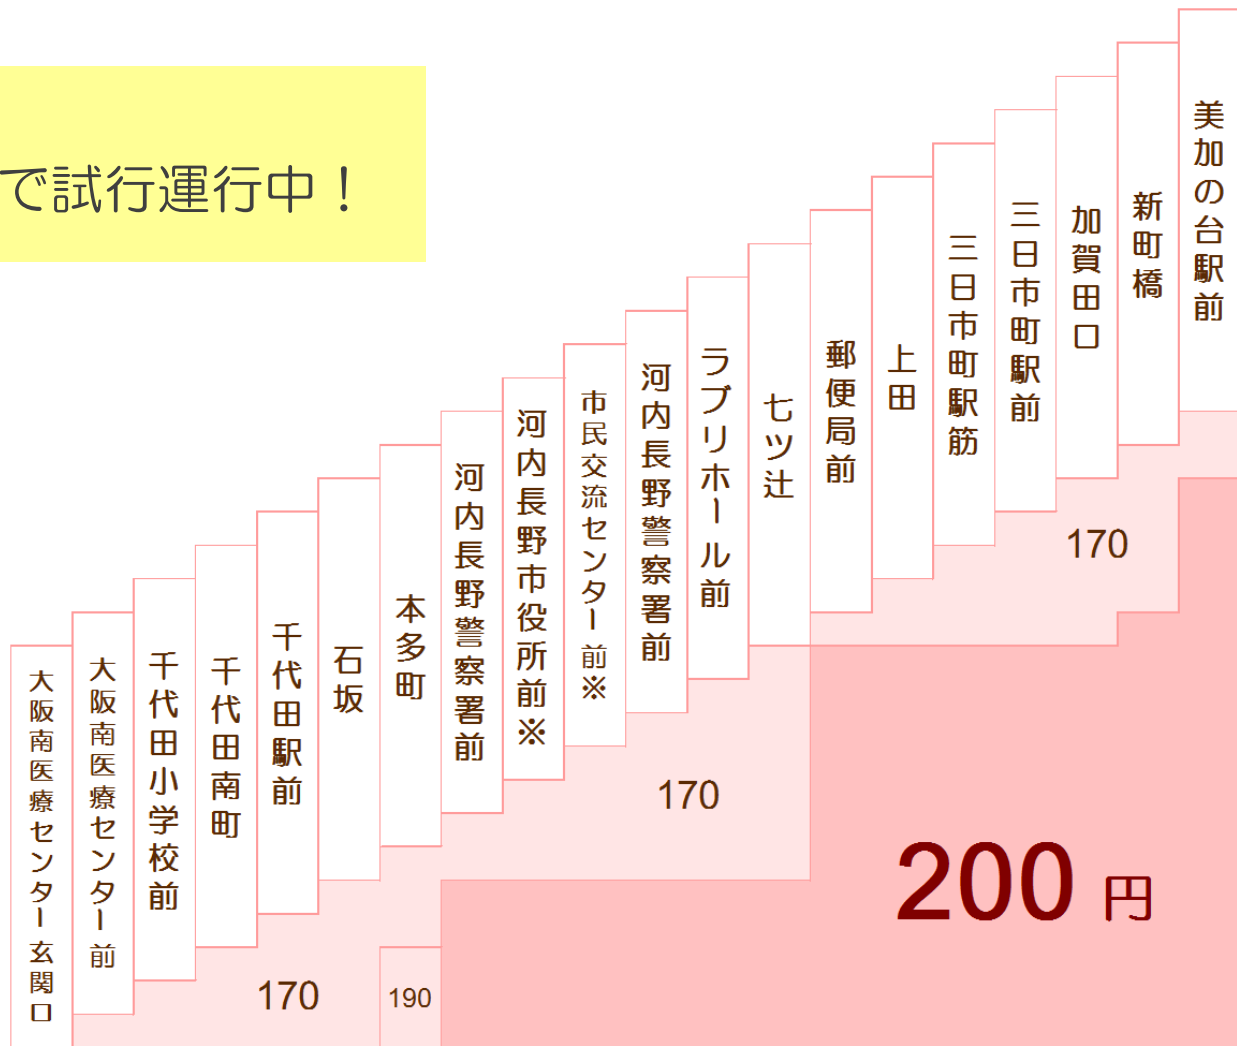

モックル

コミュニティバス

運賃表
毎日運行

上限 **200**円運賃 で試行運行中！

※北行き・南行きともに「市民交流センター前 → 河内長野市役所前」の順に停車します。