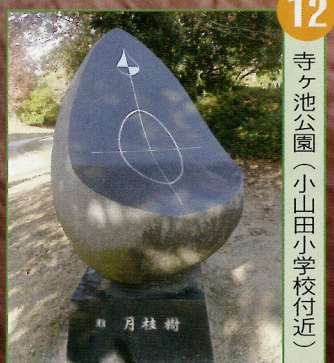

NECKTIE OF ROSE
中西學 / 寺ヶ池公園 (千代田台保育所下)

9

林檎の惑星

吉田和央 / 寺ヶ池公園 (千代田台保育所下)

10

華の羽
川島慶樹 / 寺ヶ池公園 (野球場付近)

11

長野高校前 (大池横)

12

寺ヶ池公園 (小山田小学校付近)

13

翔 夢

寺ヶ池公園 (小山田小学校付近)

14

陽の華
寺ヶ池公園 (小山田小学校付近)

15