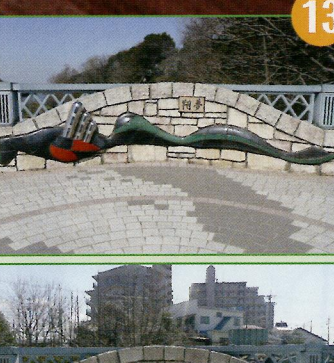

NECKTIE OF ROSE
中西學 / 寺ヶ池公園 (千代田台保育所下)

9

林檎の惑星

吉田和央 / 寺ヶ池公園 (千代田台保育所下)

10

華の羽
川島慶樹 / 寺ヶ池公園 (野球場付近)

11

長野高校前 (大池横)

12

寺ヶ池公園 (小山田小学校付近)

13

翔 夢

寺ヶ池公園 (小山田小学校付近)

14

陽の華
寺ヶ池公園 (小山田小学校付近)

15