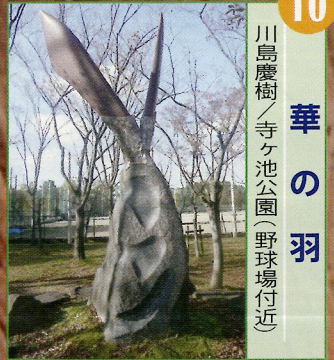

5

寺ヶ池公園 (テニスコート下)

6

夢
小田信夫 / 寺ヶ池公園 (千代田台保育所下)

7

石の時間

山口牧生 / 寺ヶ池公園 (千代田台保育所下)

8

NECKTIE OF ROSE
中西學 / 寺ヶ池公園 (千代田台保育所下)

9

林檎の惑星

吉田和央 / 寺ヶ池公園 (千代田台保育所下)

10

華の羽
川島慶樹 / 寺ヶ池公園 (野球場付近)

11

長野高校前 (大池横)