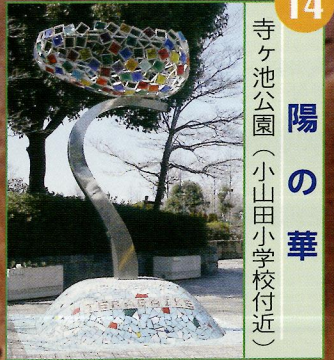

12

寺ヶ池公園 (小山田小学校付近)

13

翔 夢

寺ヶ池公園 (小山田小学校付近)

14

陽の華
寺ヶ池公園 (小山田小学校付近)

15

風渡る
河合隆三 / 河内長野市役所 (市民広場)

16

順 風

岩井珠恵 / 谷川遊歩道

17

壺井勲也 / キックス玄関前

名画プロムナード①「桃春」
上村松篁

名画プロムナード②「高原新緑」
塩出英雄