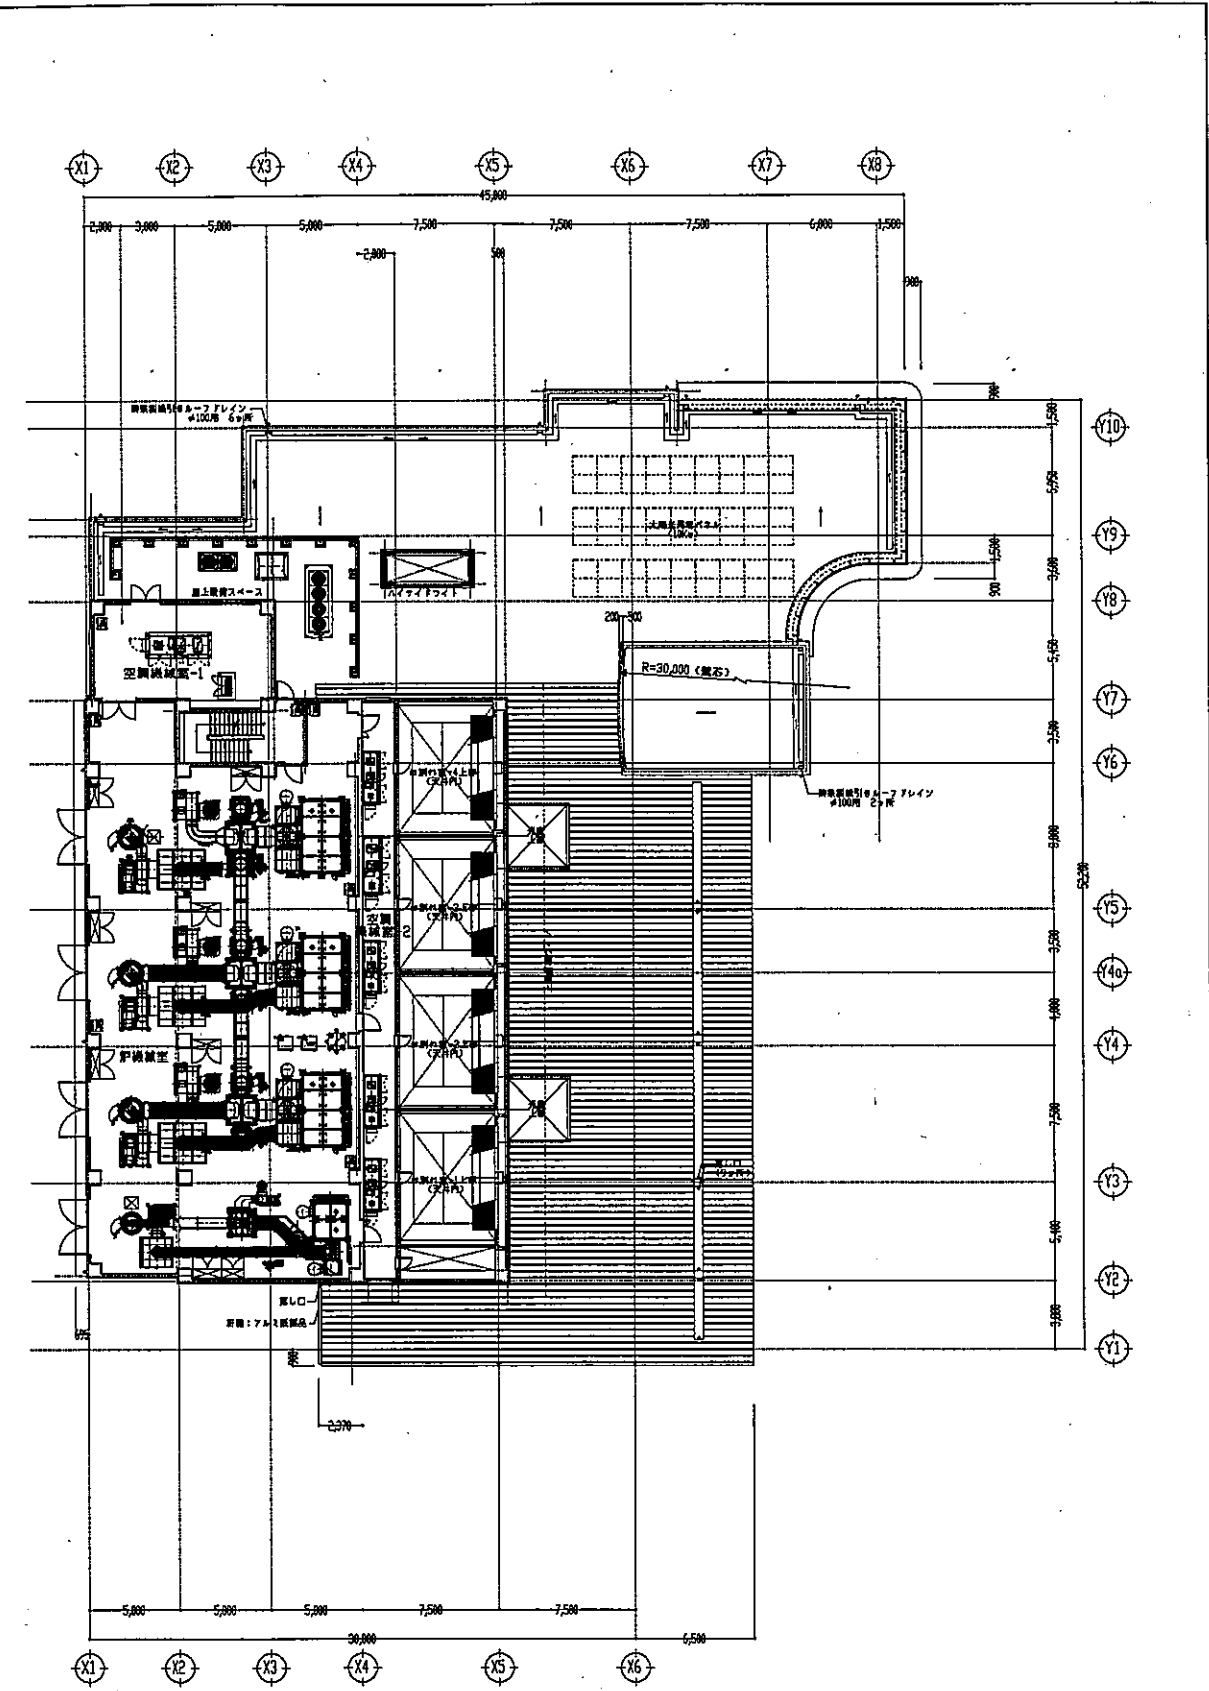

1階平面図

2階平面図

| | | | |
|-------|----------|-------------|----------|
| 14014 | | 河内長野市新管理棟竣工 | |
| 図名 | 1-2階平面図 | 図号 | 17 |
| 設計者 | 共同設計株式会社 | 設計者 | 共同設計株式会社 |
| 代表取締役 | 坂田誠三 | 代表取締役 | 坂田誠三 |