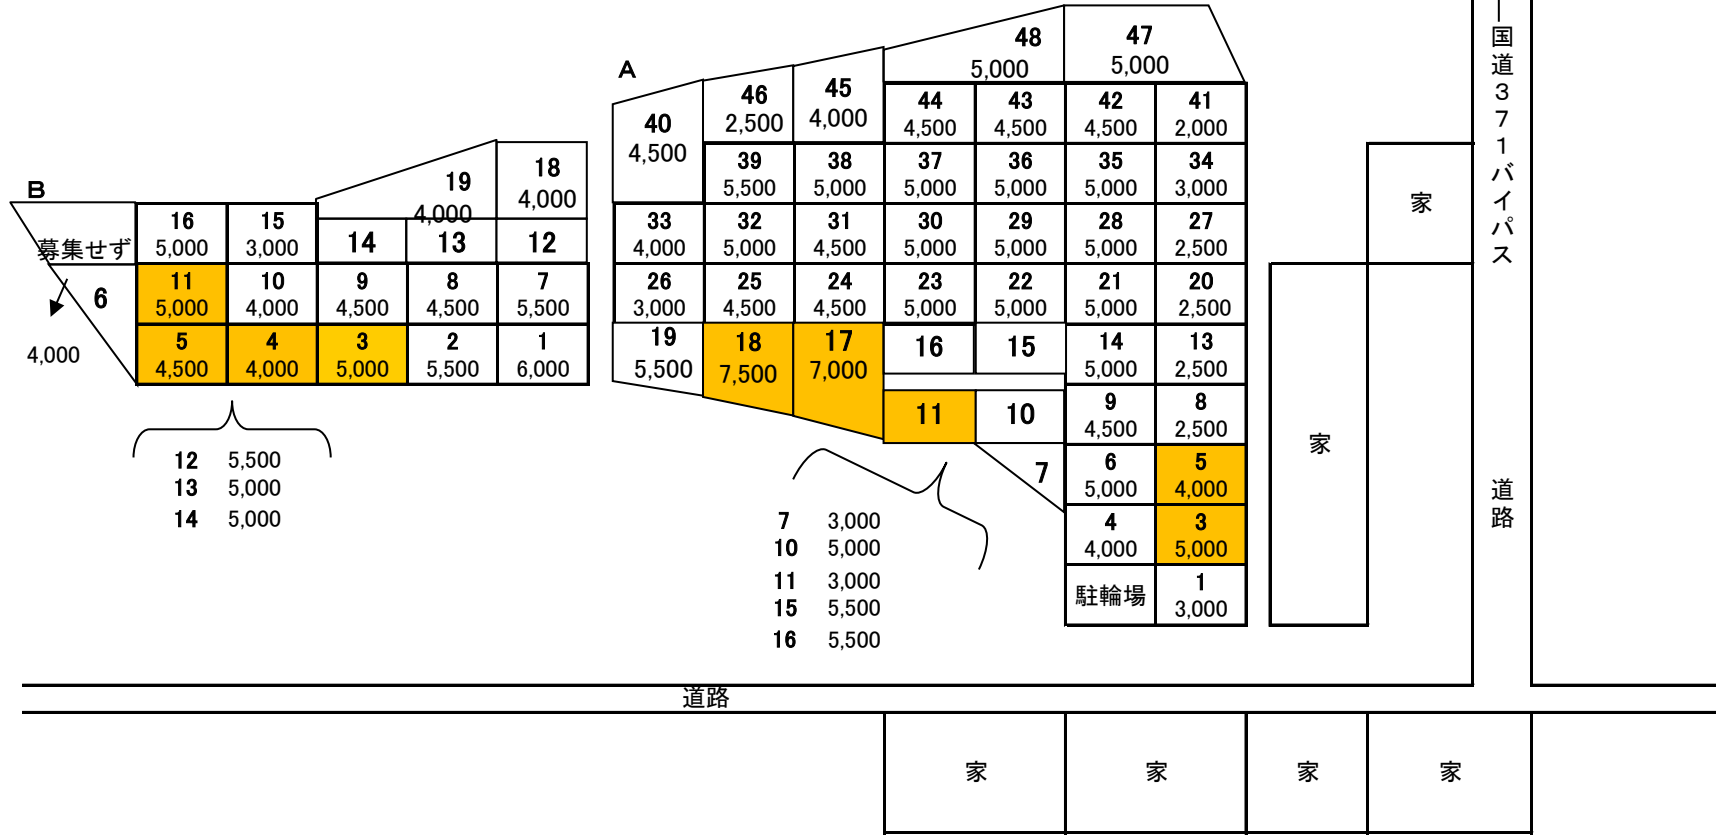

↑  
側  
道  
一  
号  
バ  
イ  
パ  
ス  
行

↑  
側  
道  
一  
号  
バ  
イ  
パ  
ス  
行  
↓

3  
7  
1  
号  
バ  
イ  
パ  
ス  
至 上原

南花台東貸農園(A・B区画)