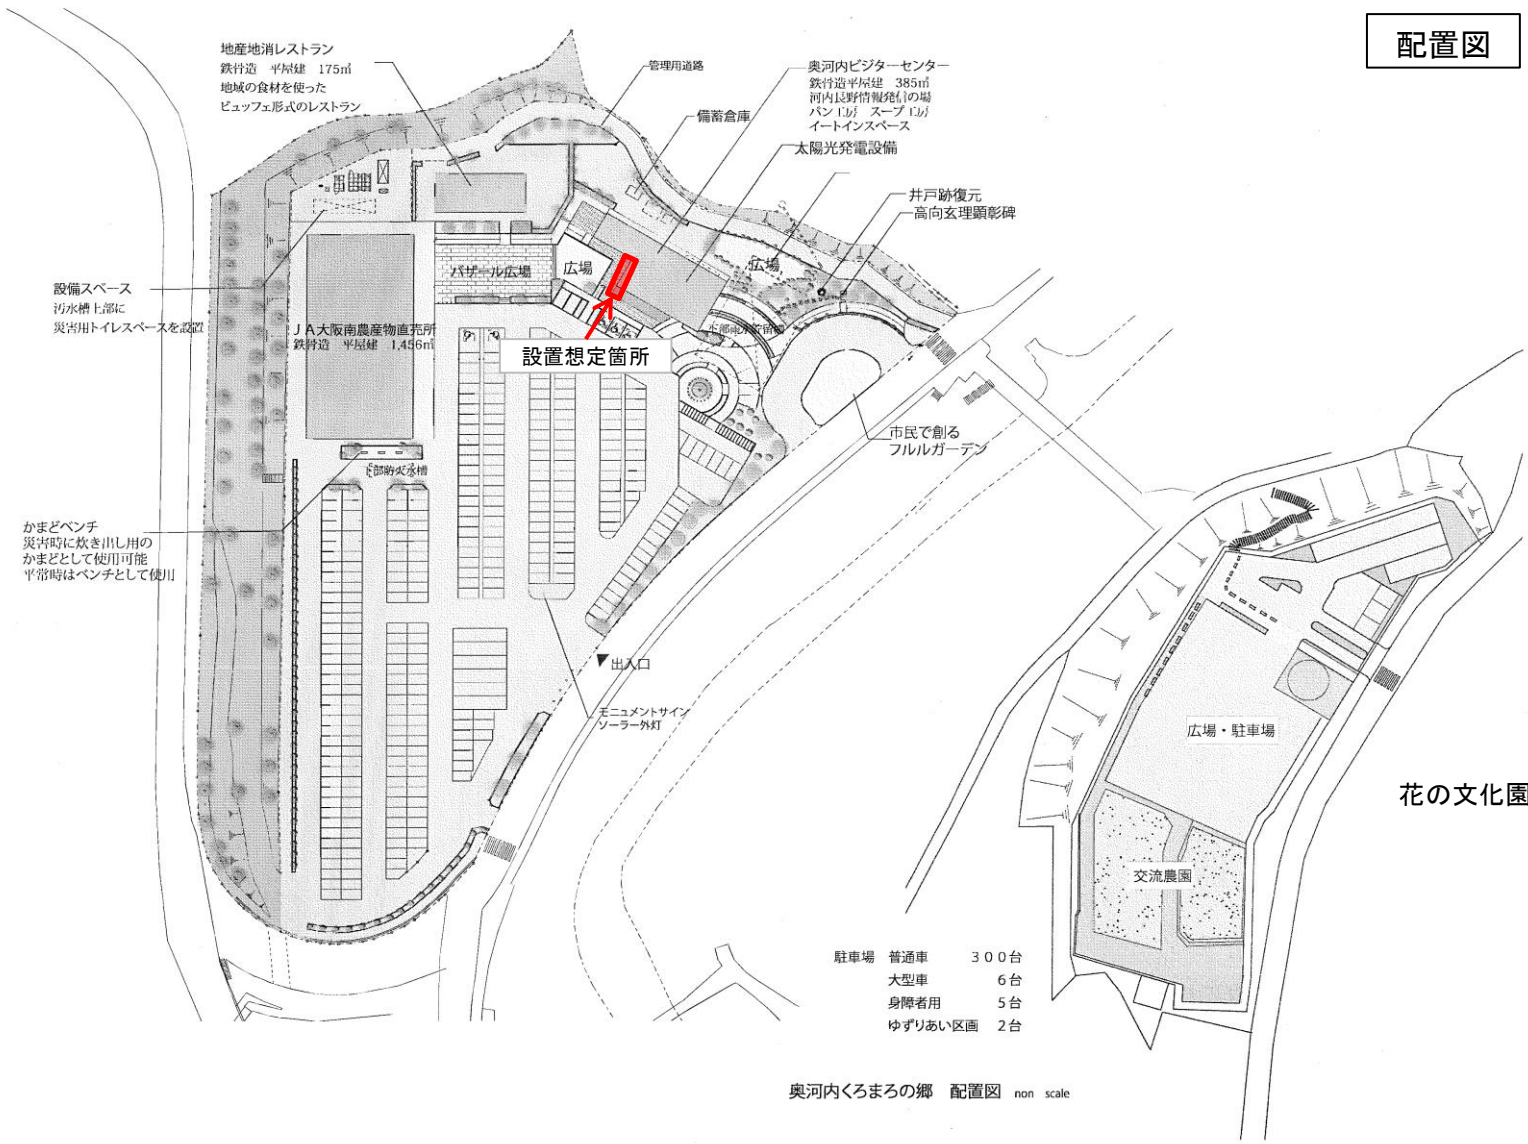

配置図

駐車場	普通車	300台
	大型車	6台
	身障者用	5台
	ゆずりあい区画	2台

奥河内くろまろの郷 配置図 non scale