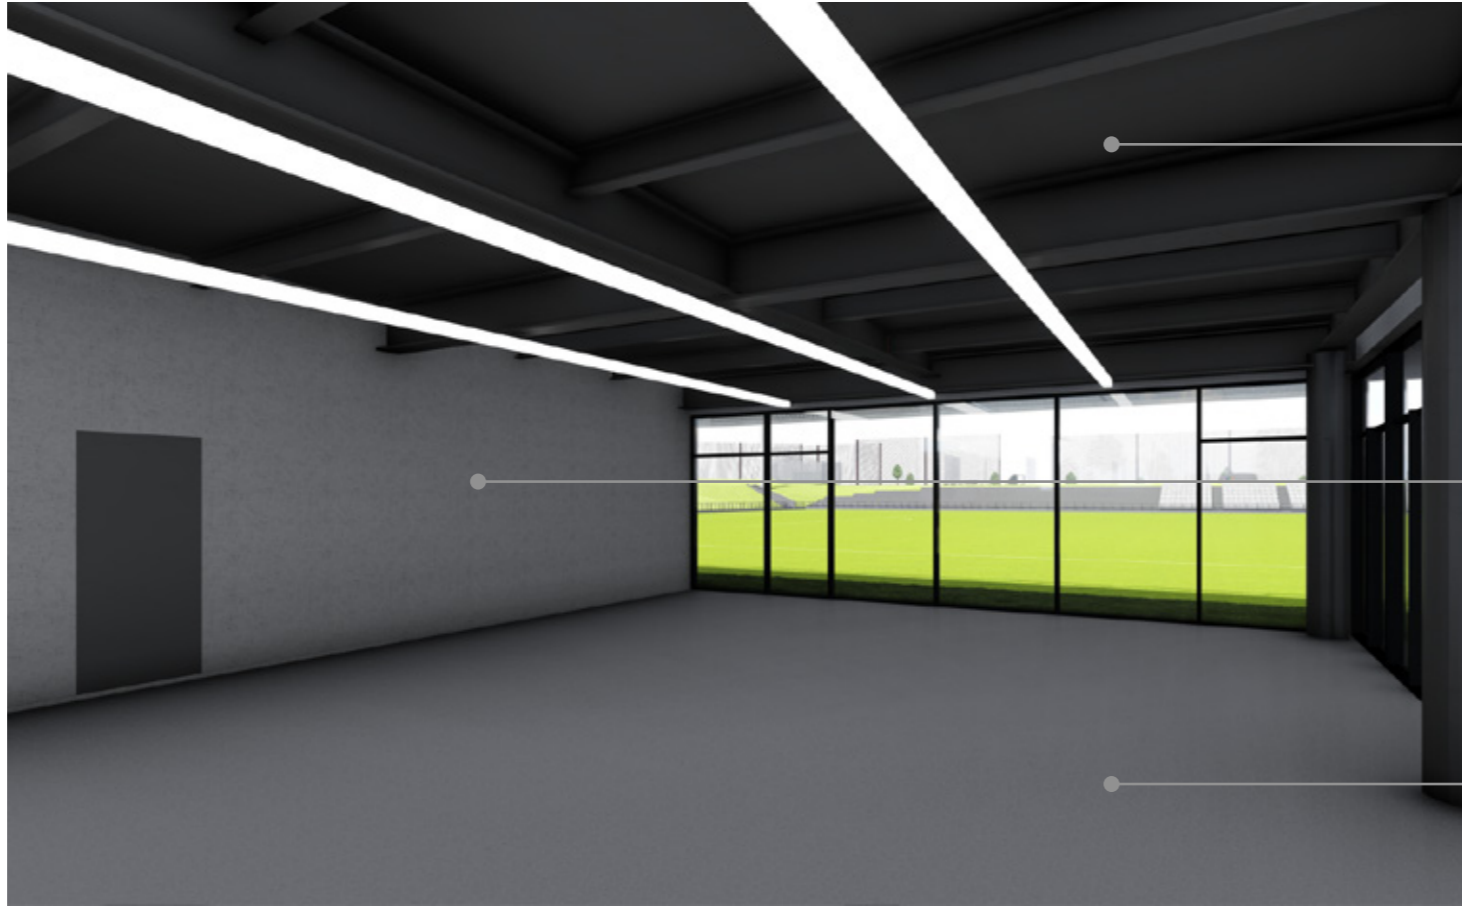

風景や庇を際立たせる、静かな背景としての内装計画

象徴的な“大庇”

シックなグレーの“内装”

豊かな緑の“公園の風景”

多目的室

天井：グラスウール吸音材（黒）

壁：ビニルクロス（WVP8377）

床：ビニル床シート（20FL1506）

ホール・廊下

天井：化粧石膏ボード塗装（N-30 塗装）

壁：石膏ボード素地

床：ゴムタイル（PL2408）

— :WVP8308

運動用具倉庫 1~4	更衣室 1~4/ 前室 2/ ホール 廊下 1,2	シャワー室 1,2	SK/ 前室 1/ 物入	公衆男子トイレ 1,2 公衆女子トイレ 1,2 公衆バリアフリートイレ 1,2	バリアフリートイレ/WC1,2 男子トイレ/女子トイレ/共用トイレ	医務室・救護室/授乳室(個室) 総案内事務/倉庫	多目的室 1~4	
天井 デッキプレート素地	天井 DR(1)/GB(D) 塗装※ホール・廊下 1,2	天井 DR(1)	天井 GB(D)	天井 DR(2)	天井 GB(D)	天井 GB(D) / DR(1) ※総案内事務	天井 GB(D)N-30 塗装/グラスウール吸音材	天井 GB(D)N-30 塗装 (個室内は塗装なし)
壁 石膏ボード素地	壁 石膏ボード素地	壁 EP-G 塗装	壁 石膏ボード素地 / EP-G 塗装 ※物入	壁 化粧ケイカル板	壁 WVP8308 / WVP8309	壁 石膏ボード素地	壁 WVP8377 (多目的 2,3 は H3.0m)	壁 石膏ボード素地
巾木 塗床立上 (1,4) TH31(2,3)	巾木 TH31	巾木 TH31	巾木 TH31	巾木 TH31	巾木 TH31	巾木 TH31	巾木 TH31	巾木 TH31
床 塗床 (1,4) 20FL1506(2,3)	床 PL2408	床 20FL1506	床 20FL1506	床 NS4857	床 NS4857	床 20FL1506	床 20FL1506	床 20FL1506