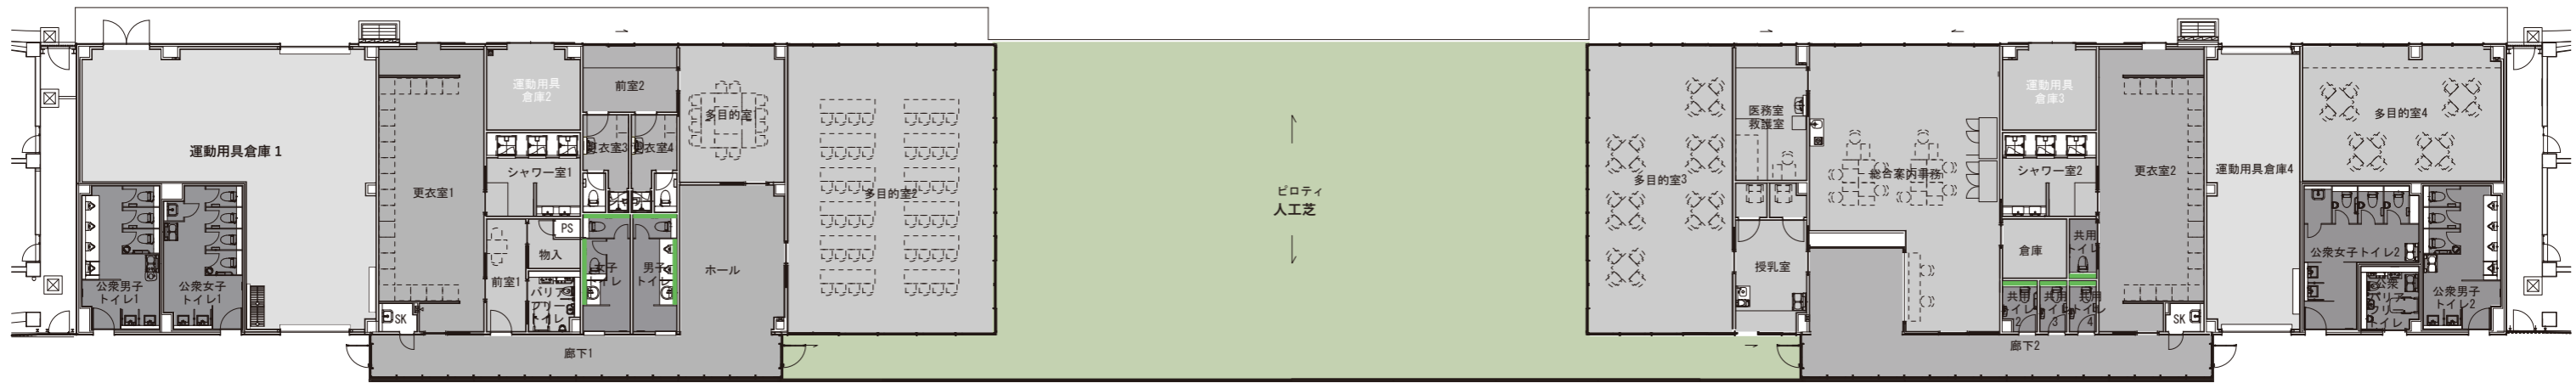

風景や庇を際立たせる、静かな背景としての内装計画

象徴的な“大庇”

シックなグレーの“内装”

豊かな緑の“公園の風景”

多目的室

天井：グラスウール吸音材（黒）

壁：ビニルクロス（WVP8377）

床：ビニル床シート（20FL1506）

ホール・廊下

天井：化粧石膏ボード塗装（N-30 塗装）

壁：石膏ボード素地

床：ゴムタイル（PL2408）

— :WVP8308

運動用具倉庫 1~4	更衣室 1~4/ 前室 2/ ホール 廊下 1,2	シャワー室 1,2	SK/ 前室 1/ 物入	公衆男子トイレ 1,2 公衆女子トイレ 1,2 公衆バリアフリートイレ 1,2	バリアフリートイレ/WC1,2 男子トイレ/女子トイレ/共用トイレ	医務室・救護室/授乳室(個室) 総案内事務/倉庫	多目的室 1~4	
天井 デッキプレート素地	天井 DR(1)/GB(D) 塗装※ホール・廊下 1,2	天井 DR(1)	天井 GB(D)	天井 DR(2)	天井 GB(D)	天井 GB(D) / DR(1) ※総案内事務	天井 GB(D)N-30 塗装/グラスウール吸音材	天井 GB(D)N-30 塗装 (個室内は塗装なし)
壁 石膏ボード素地	壁 石膏ボード素地	壁 EP-G 塗装	壁 石膏ボード素地 / EP-G 塗装 ※物入	壁 化粧ケイカル板	壁 WVP8308 / WVP8309	壁 石膏ボード素地	壁 WVP8377 (多目的 2,3 は H3.0m)	壁 石膏ボード素地
巾木 塗床立上 (1,4) TH31(2,3)	巾木 TH31	巾木 TH31	巾木 TH31	巾木 TH31	巾木 TH31	巾木 TH31	巾木 TH31	巾木 TH31
床 塗床 (1,4) 20FL1506(2,3)	床 PL2408	床 20FL1506	床 20FL1506	床 NS4857	床 NS4857	床 20FL1506	床 20FL1506	床 20FL1506