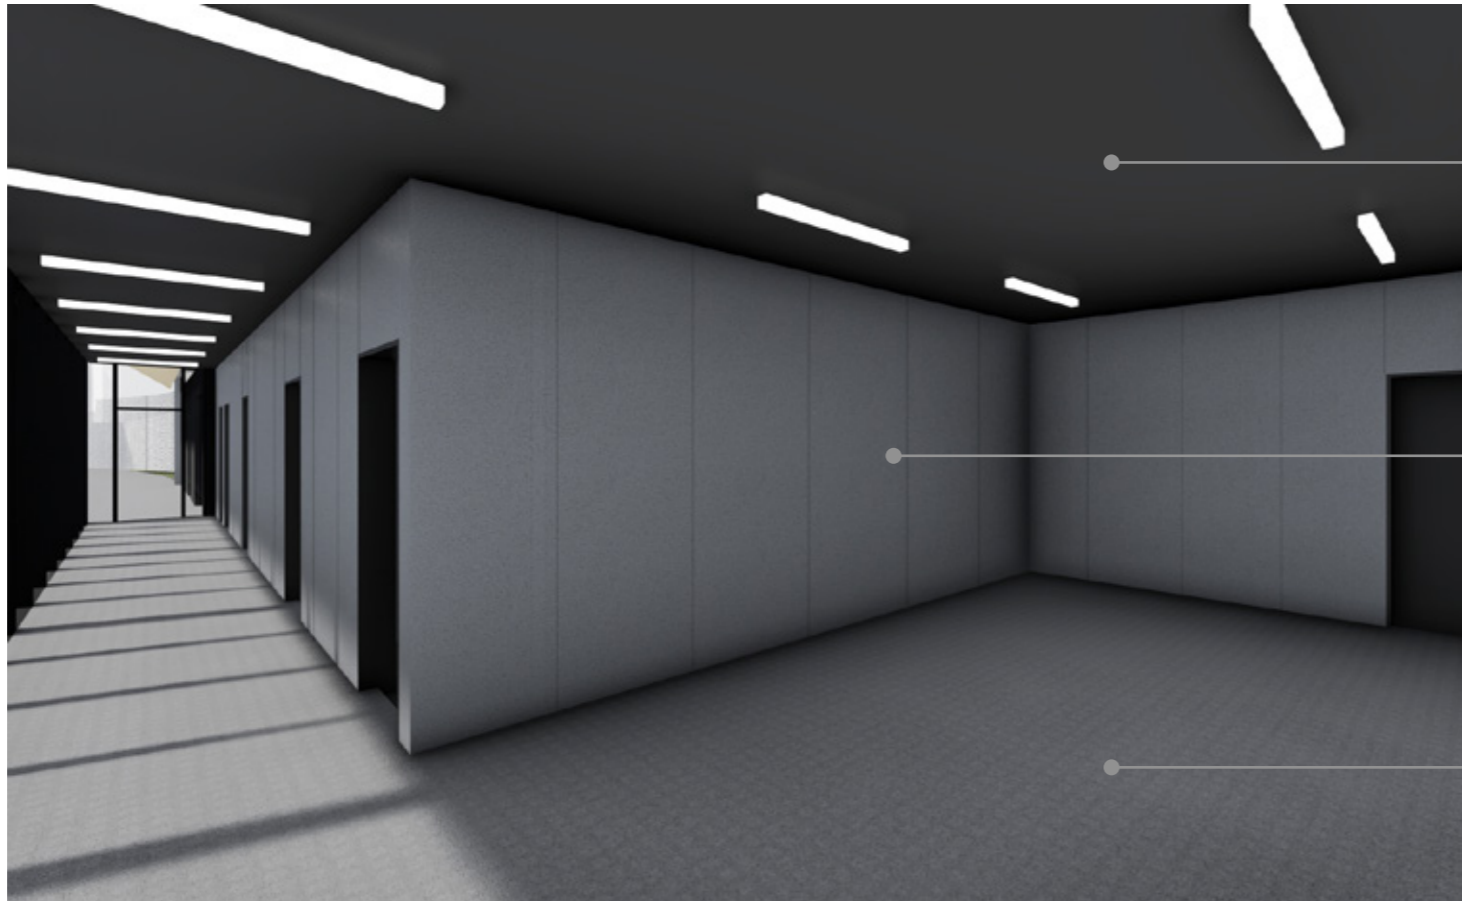

風景や庇を際立たせる、静かな背景としての内装計画

象徴的な“大庇”

シックなグレーの“内装”

豊かな緑の“公園の風景”

多目的室

天井：グラスウール吸音材（黒）

壁：ビニルクロス（WVP8377）

床：ビニル床シート（20FL1506）

ホール・廊下

天井：化粧石膏ボード塗装（N-30 塗装）

壁：石膏ボード素地

床：ゴムタイル（PL2408）

— :WVP8308

運動用具倉庫 1~4	更衣室 1~4/ 前室 2/ ホール 廊下 1,2	シャワー室 1,2	SK/ 前室 1/ 物入	公衆男子トイレ 1,2 公衆女子トイレ 1,2 公衆バリアフリートイレ 1,2	バリアフリートイレ/WC1,2 男子トイレ/女子トイレ/共用トイレ	医務室・救護室/授乳室(個室) 総案内事務/倉庫	多目的室 1~4	
天井 デッキプレート素地	天井 DR(1)/GB(D) 塗装※ホール・廊下 1,2	天井 DR(1)	天井 GB(D)	天井 DR(2)	天井 GB(D)	天井 GB(D) / DR(1) ※総案内事務	天井 GB(D)N-30 塗装/グラスウール吸音材	天井 GB(D)N-30 塗装 (個室内は塗装なし)
壁 石膏ボード素地	壁 石膏ボード素地	壁 EP-G 塗装	壁 石膏ボード素地 / EP-G 塗装 ※物入	壁 化粧ケイカル板	壁 WVP8308 / WVP8309	壁 石膏ボード素地	壁 WVP8377 (多目的 2,3 は H3.0m)	壁 石膏ボード素地
巾木 塗床立上 (1,4) TH31(2,3)	巾木 TH31	巾木 TH31	巾木 TH31	巾木 TH31	巾木 TH31	巾木 TH31	巾木 TH31	巾木 TH31
床 塗床 (1,4) 20FL1506(2,3)	床 PL2408	床 20FL1506	床 20FL1506	床 NS4857	床 NS4857	床 20FL1506	床 20FL1506	床 20FL1506