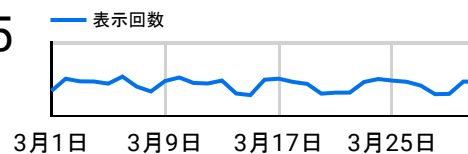

表示回数

469,641

日付	表示回数
1. 2026/02/01	12,759
2. 2026/02/02	30,693
3. 2026/02/03	22,829
4. 2026/02/04	27,255
5. 2026/02/05	21,268
6. 2026/02/06	27,062
7. 2026/02/07	22,776
8. 2026/02/08	29,052
9. 2026/02/09	32,619
10. 2026/02/10	21,641
11. 2026/02/11	14,376
12. 2026/02/12	13,797
13. 2026/02/13	12,946
14. 2026/02/14	9,710
15. 2026/02/15	9,752
16. 2026/02/16	12,906
17. 2026/02/17	13,117
18. 2026/02/18	14,329
19. 2026/02/19	12,037
20. 2026/02/20	11,643
21. 2026/02/21	13,637
22. 2026/02/22	9,968
23. 2026/02/23	10,021
24. 2026/02/24	13,987
25. 2026/02/25	7,990
26. 2026/02/26	16,333
27. 2026/02/27	12,880
28. 2026/02/28	12,258

河内長野市 定例レポート

アクセスに利用されるデバイスカテゴリー

市区町村別 表示回数

国別 総ユーザー数

よく見られているページ

ページタイトル	表示回数
1. 河内長野市ホームページ 大阪府河内長野市役所	24,706
2. 河内長野市立図書館 Supported by TONEへようこそ - 河内長野市ホームページ	12,894
3. (河内長野市民の方へ) 市内で食料品等の購入に使えるクーポンを配布します - 河内長野市ホームページ	11,415
4. 検索結果一覧 - 河内長野市ホームページ	9,346
5. お探しのページを見つけることができませんでした。 - 河内長野市ホームページ	7,647
6. 滝畑ダムの水位 - 河内長野市ホームページ	6,355
7. 食料品等物価高騰対策支援事業クーポン取扱店舗一覧 (3/13更新) - 河内長野市ホームページ	3,999
8. 蔵書検索システム - 河内長野市立図書館 Supported by TONE ホームページ - 河内長野市ホームページ	3,626
9. 直木賞作家・今村翔吾さんが「楠公さん」大河ドラマ誘致協議会アンバサダーに就任！ - 河内長野市ホームページ	3,466
10. 新着更新情報 - 河内長野市ホームページ	3,058

表示回数

331,995

日付	表示回数
1. 2026/03/01	8,602
2. 2026/03/02	12,789
3. 2026/03/03	11,887
4. 2026/03/04	11,834
5. 2026/03/05	11,108
6. 2026/03/06	13,514
7. 2026/03/07	10,090
8. 2026/03/08	8,431
9. 2026/03/09	12,014
10. 2026/03/10	13,208
11. 2026/03/11	11,341
12. 2026/03/12	11,155
13. 2026/03/13	12,161
14. 2026/03/14	7,721
15. 2026/03/15	7,165
16. 2026/03/16	12,456
17. 2026/03/17	12,800
18. 2026/03/18	11,695
19. 2026/03/19	11,018
20. 2026/03/20	7,672
21. 2026/03/21	8,016
22. 2026/03/22	8,028
23. 2026/03/23	11,660
24. 2026/03/24	12,691
25. 2026/03/25	12,146
26. 2026/03/26	11,740
27. 2026/03/27	10,435
28. 2026/03/28	7,489
29. 2026/03/29	7,584
30. 2026/03/30	11,822
31. 2026/03/31	11,723