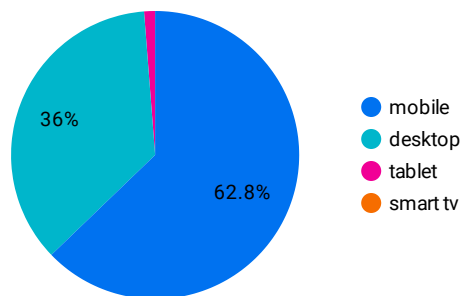

河内長野市 定例レポート

アクセスに利用されるデバイスカテゴリー

市区町村別 表示回数