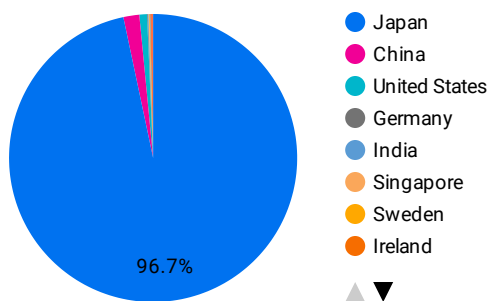

河内長野市 定例レポート

アクセスに利用されるデバイスカテゴリー

市区町村別 表示回数

国別 総ユーザー数

よく見られているページ

ページタイトル	表示回数
1. 河内長野市ホームページ 大阪府河内長野市役所	25,470
2. (河内長野市民の方へ) 市内で食料品等の購入に使えるクーポンを配布します - 河内長野市ホームページ	15,730
3. 河内長野市立図書館 Supported by TONEへようこそ - 河内長野市ホームページ	12,246
4. 検索結果一覧 - 河内長野市ホームページ	9,454
5. お探しのページを見つけることができませんでした。 - 河内長野市ホームページ	6,677
6. 蔵書検索システム - 河内長野市立図書館 Supported by TONE ホームページ - 河内長野市ホームページ	4,980
7. 新着更新情報 - 河内長野市ホームページ	3,409
8. 各課のページ - 河内長野市ホームページ	3,091
9. 災害・地域版ハザードマップについて - 河内長野市ホームページ	2,939
10. ごみと資源の分け方・出し方 - 河内長野市ホームページ	2,715