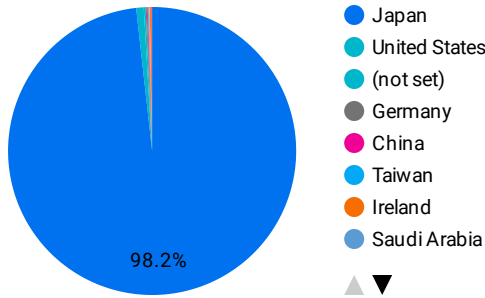

表示回数

332,975

順位	日付	表示回数
1.	2025/05/01	13,272
2.	2025/05/02	11,888
3.	2025/05/03	7,608
4.	2025/05/04	6,628
5.	2025/05/05	6,865
6.	2025/05/06	9,370
7.	2025/05/07	15,398
8.	2025/05/08	11,429
9.	2025/05/09	13,428
10.	2025/05/10	7,941
11.	2025/05/11	7,486
12.	2025/05/12	12,807
13.	2025/05/13	12,680
14.	2025/05/14	11,241
15.	2025/05/15	12,077
16.	2025/05/16	12,972
17.	2025/05/17	7,131
18.	2025/05/18	6,545
19.	2025/05/19	11,955
20.	2025/05/20	12,994
21.	2025/05/21	11,825
22.	2025/05/22	10,992
23.	2025/05/23	11,679
24.	2025/05/24	7,809
25.	2025/05/25	7,059
26.	2025/05/26	12,394
27.	2025/05/27	12,938
28.	2025/05/28	12,790
29.	2025/05/29	13,119
30.	2025/05/30	13,990
31.	2025/05/31	6,665

河内長野市 定例レポート

アクセスに利用されるデバイスカテゴリー

市区町村別 表示回数

国別 総ユーザー数

よく見られているページ

ページタイトル	表示回数
1. 河内長野市ホームページ 大阪府河内長野市役所	27,694
2. 河内長野市立図書館 Supported by TONEへようこそ - 河内長野市ホームページ	11,122
3. 検索結果一覧 - 河内長野市ホームページ	9,872
4. お探しのページを見つけることができませんでした。 - 河内長野市ホームページ	7,309
5. 各課のページ - 河内長野市ホームページ	4,919
6. 令和7年度市職員採用試験（令和8年4月採用予定） - 河内長野市ホームページ	4,516
7. 蔵書検索システム - 河内長野市立図書館 Supported by TONE ホームページ - 河内長野市ホームページ	4,271
8. 滝畑ダムの水位 - 河内長野市ホームページ	2,910
9. 新着更新情報 - 河内長野市ホームページ	2,721
10. 万博会場内の地図・Map - 河内長野市ホームページ	2,664

表示回数

333,839

日付	表示回数
1. 2025/06/01	7,134
2. 2025/06/02	13,627
3. 2025/06/03	13,177
4. 2025/06/04	12,262
5. 2025/06/05	12,965
6. 2025/06/06	11,724
7. 2025/06/07	7,092
8. 2025/06/08	6,640
9. 2025/06/09	13,043
10. 2025/06/10	13,736
11. 2025/06/11	12,446
12. 2025/06/12	11,846
13. 2025/06/13	11,239
14. 2025/06/14	7,679
15. 2025/06/15	6,863
16. 2025/06/16	11,454
17. 2025/06/17	12,357
18. 2025/06/18	12,264
19. 2025/06/19	11,295
20. 2025/06/20	11,151
21. 2025/06/21	6,970
22. 2025/06/22	7,003
23. 2025/06/23	12,054
24. 2025/06/24	14,182
25. 2025/06/25	13,116
26. 2025/06/26	14,864
27. 2025/06/27	14,116
28. 2025/06/28	8,711
29. 2025/06/29	8,118
30. 2025/06/30	14,711