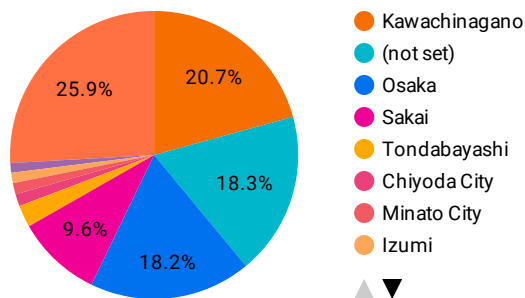

表示回数

331,681

順位	日付	表示回数
1.	2025/04/01	15,542
2.	2025/04/02	12,696
3.	2025/04/03	12,039
4.	2025/04/04	11,880
5.	2025/04/05	7,104
6.	2025/04/06	7,495
7.	2025/04/07	13,057
8.	2025/04/08	13,310
9.	2025/04/09	11,804
10.	2025/04/10	12,341
11.	2025/04/11	12,382
12.	2025/04/12	7,170
13.	2025/04/13	7,285
14.	2025/04/14	12,137
15.	2025/04/15	13,283
16.	2025/04/16	11,886
17.	2025/04/17	12,124
18.	2025/04/18	12,350
19.	2025/04/19	6,821
20.	2025/04/20	6,706
21.	2025/04/21	12,721
22.	2025/04/22	12,287
23.	2025/04/23	12,725
24.	2025/04/24	12,351
25.	2025/04/25	12,220
26.	2025/04/26	7,055
27.	2025/04/27	8,031
28.	2025/04/28	13,116
29.	2025/04/29	8,082
30.	2025/04/30	13,681

河内長野市 定例レポート

アクセスに利用されるデバイスカテゴリー

市区町村別 表示回数

国別 総ユーザー数

よく見られているページ

順位	ページタイトル	表示回数
1.	河内長野市ホームページ 大阪府河内長野市役所	27,166
2.	河内長野市立図書館 Supported by TONEへようこそ - 河内長野市ホームページ	11,581
3.	検索結果一覧 - 河内長野市ホームページ	9,474
4.	お探しのページを見つけることができませんでした。 - 河内長野市ホームページ	8,302
5.	万博会場内の地図・Map - 河内長野市ホームページ	7,617
6.	各課のページ - 河内長野市ホームページ	4,869
7.	蔵書検索システム - 河内長野市立図書館 Supported by TONE ホームページ - 河内長野市ホームページ	4,863
8.	新着更新情報 - 河内長野市ホームページ	2,712
9.	イベント一覧 - 河内長野市ホームページ	2,221
10.	市職員募集 - 河内長野市ホームページ	2,056

表示回数

332,975

順位	日付	表示回数
1.	2025/05/01	13,272
2.	2025/05/02	11,888
3.	2025/05/03	7,608
4.	2025/05/04	6,628
5.	2025/05/05	6,865
6.	2025/05/06	9,370
7.	2025/05/07	15,398
8.	2025/05/08	11,429
9.	2025/05/09	13,428
10.	2025/05/10	7,941
11.	2025/05/11	7,486
12.	2025/05/12	12,807
13.	2025/05/13	12,680
14.	2025/05/14	11,241
15.	2025/05/15	12,077
16.	2025/05/16	12,972
17.	2025/05/17	7,131
18.	2025/05/18	6,545
19.	2025/05/19	11,955
20.	2025/05/20	12,994
21.	2025/05/21	11,825
22.	2025/05/22	10,992
23.	2025/05/23	11,679
24.	2025/05/24	7,809
25.	2025/05/25	7,059
26.	2025/05/26	12,394
27.	2025/05/27	12,938
28.	2025/05/28	12,790
29.	2025/05/29	13,119
30.	2025/05/30	13,990
31.	2025/05/31	6,665