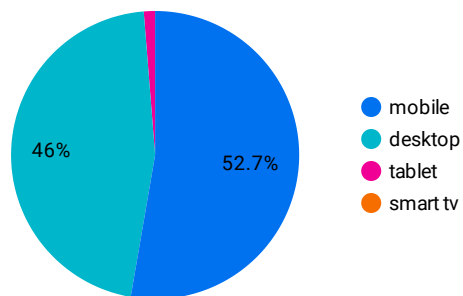

河内長野市 定例レポート

アクセスに利用されるデバイスカテゴリー

市区町村別 表示回数