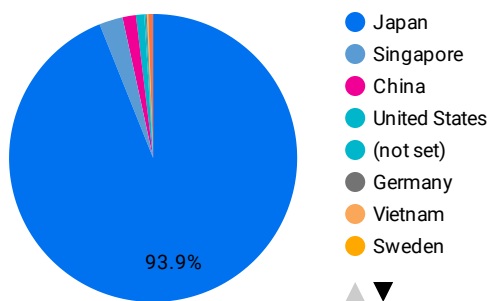

河内長野市 定例レポート

アクセスに利用されるデバイスカテゴリー

市区町村別 表示回数

国別 総ユーザー数

よく見られているページ

ページタイトル	表示回数
1. 河内長野市ホームページ 大阪府河内長野市役所	24,706
2. 河内長野市立図書館 Supported by TONEへようこそ - 河内長野市ホームページ	12,894
3. (河内長野市民の方へ) 市内で食料品等の購入に使えるクーポンを配布します - 河内長野市ホームページ	11,415
4. 検索結果一覧 - 河内長野市ホームページ	9,346
5. お探しのページを見つけることができませんでした。 - 河内長野市ホームページ	7,647
6. 滝畑ダムの水位 - 河内長野市ホームページ	6,355
7. 食料品等物価高騰対策支援事業クーポン取扱店舗一覧 (3/13更新) - 河内長野市ホームページ	3,999
8. 蔵書検索システム - 河内長野市立図書館 Supported by TONE ホームページ - 河内長野市ホームページ	3,626
9. 直木賞作家・今村翔吾さんが「楠公さん」大河ドラマ誘致協議会アンバサダーに就任！ - 河内長野市ホームページ	3,466
10. 新着更新情報 - 河内長野市ホームページ	3,058