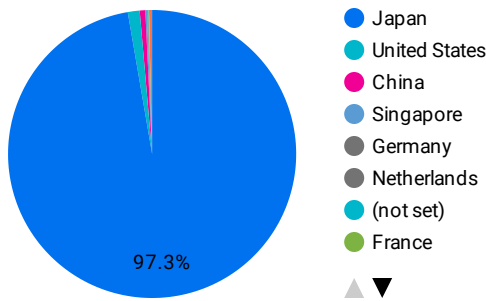

表示回数

305,463

日付	表示回数
1. 2025/10/01	13,528
2. 2025/10/02	11,891
3. 2025/10/03	12,823
4. 2025/10/04	9,680
5. 2025/10/05	7,067
6. 2025/10/06	11,339
7. 2025/10/07	11,022
8. 2025/10/08	12,669
9. 2025/10/09	15,302
10. 2025/10/10	11,367
11. 2025/10/11	8,275
12. 2025/10/12	7,203
13. 2025/10/13	8,081
14. 2025/10/14	11,191
15. 2025/10/15	9,289
16. 2025/10/16	9,819
17. 2025/10/17	10,231
18. 2025/10/18	7,727
19. 2025/10/19	6,251
20. 2025/10/20	10,505
21. 2025/10/21	9,807
22. 2025/10/22	9,874
23. 2025/10/23	8,852
24. 2025/10/24	9,702
25. 2025/10/25	6,589
26. 2025/10/26	6,558
27. 2025/10/27	10,574
28. 2025/10/28	9,759
29. 2025/10/29	9,092
30. 2025/10/30	8,964
31. 2025/10/31	10,432

河内長野市 定例レポート

アクセスに利用されるデバイスカテゴリー

市区町村別 表示回数

国別 総ユーザー数

よく見られているページ

ページタイトル	表示回数
1. 河内長野市ホームページ 大阪府河内長野市役所	16,299
2. 河内長野市立図書館 Supported by TONEへようこそ - 河内長野市ホームページ	10,988
3. 検索結果一覧 - 河内長野市ホームページ	5,973
4. 蔵書検索システム - 河内長野市立図書館 Supported by TONE ホームページ - 河内長野市ホームページ	4,706
5. お探しのページを見つけることができませんでした。 - 河内長野市ホームページ	3,480
6. 令和7年10月からモックルコミュニティバスの運行ルートおよびダイヤが変わります - 河内長野市ホームページ	2,706
7. 野生動物の出没状況等について - 河内長野市ホームページ	2,685
8. Beyond万博 inかわちながの - 河内長野市ホームページ	2,432
9. ミャクミャクの出演について - 河内長野市ホームページ	2,430
10. 各課のページ - 河内長野市ホームページ	2,333

表示回数

267,479

日付	表示回数
1. 2025/11/01	7,381
2. 2025/11/02	6,434
3. 2025/11/03	7,210
4. 2025/11/04	12,450
5. 2025/11/05	11,553
6. 2025/11/06	9,232
7. 2025/11/07	10,380
8. 2025/11/08	7,242
9. 2025/11/09	7,610
10. 2025/11/10	9,888
11. 2025/11/11	10,016
12. 2025/11/12	9,645
13. 2025/11/13	9,464
14. 2025/11/14	10,396
15. 2025/11/15	7,544
16. 2025/11/16	7,560
17. 2025/11/17	9,632
18. 2025/11/18	10,856
19. 2025/11/19	8,927
20. 2025/11/20	8,561
21. 2025/11/21	8,930
22. 2025/11/22	6,532
23. 2025/11/23	5,988
24. 2025/11/24	6,795
25. 2025/11/25	10,162
26. 2025/11/26	9,855
27. 2025/11/27	9,670
28. 2025/11/28	11,492
29. 2025/11/29	8,637
30. 2025/11/30	7,437