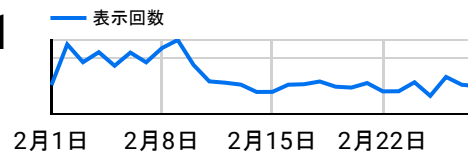

表示回数

336,072

日付	表示回数
1. 2026/01/01	4,336
2. 2026/01/02	6,357
3. 2026/01/03	6,910
4. 2026/01/04	8,484
5. 2026/01/05	12,419
6. 2026/01/06	11,661
7. 2026/01/07	11,267
8. 2026/01/08	10,413
9. 2026/01/09	10,469
10. 2026/01/10	6,933
11. 2026/01/11	8,510
12. 2026/01/12	9,789
13. 2026/01/13	12,185
14. 2026/01/14	11,521
15. 2026/01/15	11,311
16. 2026/01/16	12,398
17. 2026/01/17	7,601
18. 2026/01/18	7,496
19. 2026/01/19	12,110
20. 2026/01/20	11,379
21. 2026/01/21	10,395
22. 2026/01/22	10,452
23. 2026/01/23	12,013
24. 2026/01/24	8,216
25. 2026/01/25	7,879
26. 2026/01/26	12,139
27. 2026/01/27	11,820
28. 2026/01/28	17,265
29. 2026/01/29	17,789
30. 2026/01/30	19,628
31. 2026/01/31	14,927

河内長野市 定例レポート

アクセスに利用されるデバイスカテゴリー

市区町村別 表示回数

国別 総ユーザー数

よく見られているページ

ページタイトル	表示回数
1. (河内長野市民の方へ) 市内で食料品等の購入に使えるクーポンを配布します - 河内長野市ホームページ	70,410
2. 河内長野市ホームページ 大阪府河内長野市役所	33,713
3. 河内長野市立図書館 Supported by TONEへようこそ - 河内長野市ホームページ	12,392
4. 検索結果一覧 - 河内長野市ホームページ	10,935
5. 食料品等物価高騰対策支援事業クーポン取扱店舗一覧 (2/6更新) - 河内長野市ホームページ	7,488
6. 令和8年2月8日執行衆議院議員総選挙及び最高裁判所裁判官国民審査のお知らせ - 河内長野市ホームページ	6,352
7. お探しのページを見つけることができませんでした。 - 河内長野市ホームページ	6,286
8. 滝畑ダムの水位 - 河内長野市ホームページ	6,121
9. 蚤の市 2/22(日曜日) (若者ミライプロジェクト) - 河内長野市ホームページ	5,948
10. 蔵書検索システム - 河内長野市立図書館 Supported by TONE ホームページ - 河内長野市ホームページ	4,250

表示回数

469,641

日付	表示回数
1. 2026/02/01	12,759
2. 2026/02/02	30,693
3. 2026/02/03	22,829
4. 2026/02/04	27,255
5. 2026/02/05	21,268
6. 2026/02/06	27,062
7. 2026/02/07	22,776
8. 2026/02/08	29,052
9. 2026/02/09	32,619
10. 2026/02/10	21,641
11. 2026/02/11	14,376
12. 2026/02/12	13,797
13. 2026/02/13	12,946
14. 2026/02/14	9,710
15. 2026/02/15	9,752
16. 2026/02/16	12,906
17. 2026/02/17	13,117
18. 2026/02/18	14,329
19. 2026/02/19	12,037
20. 2026/02/20	11,643
21. 2026/02/21	13,637
22. 2026/02/22	9,968
23. 2026/02/23	10,021
24. 2026/02/24	13,987
25. 2026/02/25	7,990
26. 2026/02/26	16,333
27. 2026/02/27	12,880
28. 2026/02/28	12,258