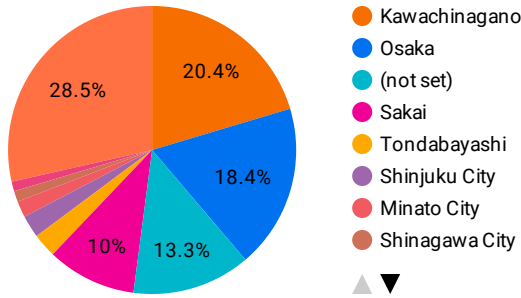

河内長野市 定例レポート

アクセスに利用されるデバイスカテゴリー

市区町村別 表示回数

国別 総ユーザー数

よく見られているページ

ページタイトル	表示回数
1. 河内長野市ホームページ 大阪府河内長野市役所	27,694
2. 河内長野市立図書館 Supported by TONEへようこそ - 河内長野市ホームページ	11,122
3. 検索結果一覧 - 河内長野市ホームページ	9,872
4. お探しのページを見つけることができませんでした。 - 河内長野市ホームページ	7,309
5. 各課のページ - 河内長野市ホームページ	4,919
6. 令和7年度市職員採用試験（令和8年4月採用予定） - 河内長野市ホームページ	4,516
7. 蔵書検索システム - 河内長野市立図書館 Supported by TONE ホームページ - 河内長野市ホームページ	4,271
8. 滝畑ダムの水位 - 河内長野市ホームページ	2,910
9. 新着更新情報 - 河内長野市ホームページ	2,721
10. 万博会場内の地図・Map - 河内長野市ホームページ	2,664

表示回数

333,839

日付	表示回数
1. 2025/06/01	7,134
2. 2025/06/02	13,627
3. 2025/06/03	13,177
4. 2025/06/04	12,262
5. 2025/06/05	12,965
6. 2025/06/06	11,724
7. 2025/06/07	7,092
8. 2025/06/08	6,640
9. 2025/06/09	13,043
10. 2025/06/10	13,736
11. 2025/06/11	12,446
12. 2025/06/12	11,846
13. 2025/06/13	11,239
14. 2025/06/14	7,679
15. 2025/06/15	6,863
16. 2025/06/16	11,454
17. 2025/06/17	12,357
18. 2025/06/18	12,264
19. 2025/06/19	11,295
20. 2025/06/20	11,151
21. 2025/06/21	6,970
22. 2025/06/22	7,003
23. 2025/06/23	12,054
24. 2025/06/24	14,182
25. 2025/06/25	13,116
26. 2025/06/26	14,864
27. 2025/06/27	14,116
28. 2025/06/28	8,711
29. 2025/06/29	8,118
30. 2025/06/30	14,711