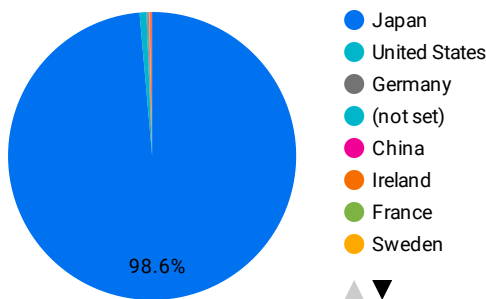

表示回数

348,340

日付	表示回数
1. 2025/07/01	14,385
2. 2025/07/02	14,312
3. 2025/07/03	13,866
4. 2025/07/04	15,015
5. 2025/07/05	9,989
6. 2025/07/06	9,492
7. 2025/07/07	13,959
8. 2025/07/08	12,529
9. 2025/07/09	10,936
10. 2025/07/10	10,705
11. 2025/07/11	11,077
12. 2025/07/12	7,108
13. 2025/07/13	7,648
14. 2025/07/14	11,577
15. 2025/07/15	11,751
16. 2025/07/16	10,749
17. 2025/07/17	11,366
18. 2025/07/18	11,337
19. 2025/07/19	9,799
20. 2025/07/20	13,524
21. 2025/07/21	9,190
22. 2025/07/22	10,951
23. 2025/07/23	10,768
24. 2025/07/24	10,739
25. 2025/07/25	11,725
26. 2025/07/26	7,717
27. 2025/07/27	8,403
28. 2025/07/28	12,087
29. 2025/07/29	11,024
30. 2025/07/30	11,601
31. 2025/07/31	13,011

河内長野市 定例レポート

アクセスに利用されるデバイスカテゴリー

市区町村別 表示回数

国別 総ユーザー数

よく見られているページ

ページタイトル	表示回数
1. 河内長野市ホームページ 大阪府河内長野市役所	19,732
2. 河内長野市立図書館 Supported by TONEへようこそ - 河内長野市ホームページ	12,579
3. 検索結果一覧 - 河内長野市ホームページ	6,878
4. 奥河内音絵巻2025日月山水タイムマシン - 河内長野市ホームページ	6,435
5. お探しのページを見つけることができませんでした。 - 河内長野市ホームページ	5,599
6. 蔵書検索システム - 河内長野市立図書館 Supported by TONE ホームページ - 河内長野市ホームページ	5,169
7. 万博会場内の地図・Map - 河内長野市ホームページ	3,687
8. 滝畑ダムの水位 - 河内長野市ホームページ	3,598
9. イベント一覧 - 河内長野市ホームページ	3,227
10. 各課のページ - 河内長野市ホームページ	2,841

表示回数

293,561

日付	表示回数
1. 2025/08/01	10,907
2. 2025/08/02	7,685
3. 2025/08/03	8,566
4. 2025/08/04	12,286
5. 2025/08/05	10,166
6. 2025/08/06	9,922
7. 2025/08/07	10,039
8. 2025/08/08	10,072
9. 2025/08/09	6,974
10. 2025/08/10	6,968
11. 2025/08/11	7,588
12. 2025/08/12	11,552
13. 2025/08/13	10,209
14. 2025/08/14	9,367
15. 2025/08/15	9,322
16. 2025/08/16	7,597
17. 2025/08/17	6,772
18. 2025/08/18	9,994
19. 2025/08/19	10,648
20. 2025/08/20	10,512
21. 2025/08/21	10,937
22. 2025/08/22	10,442
23. 2025/08/23	7,392
24. 2025/08/24	7,714
25. 2025/08/25	11,066
26. 2025/08/26	10,820
27. 2025/08/27	10,182
28. 2025/08/28	12,152
29. 2025/08/29	11,672
30. 2025/08/30	7,194
31. 2025/08/31	6,844