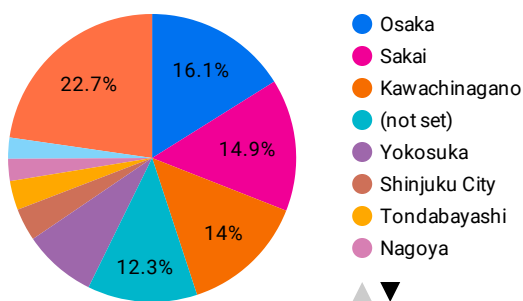

河内長野市 定例レポート

アクセスに利用されるデバイスカテゴリー

市区町村別 表示回数

国別 総ユーザー数

よく見られているページ

ページタイトル	表示回数
1. (河内長野市民の方へ) 市内で食料品等の購入に使えるクーポンを配布します - 河内長野市ホームページ	70,410
2. 河内長野市ホームページ 大阪府河内長野市役所	33,713
3. 河内長野市立図書館 Supported by TONEへようこそ - 河内長野市ホームページ	12,392
4. 検索結果一覧 - 河内長野市ホームページ	10,935
5. 食料品等物価高騰対策支援事業クーポン取扱店舗一覧 (2/6更新) - 河内長野市ホームページ	7,488
6. 令和8年2月8日執行衆議院議員総選挙及び最高裁判所裁判官国民審査のお知らせ - 河内長野市ホームページ	6,352
7. お探しのページを見つけることができませんでした。 - 河内長野市ホームページ	6,286
8. 滝畑ダムの水位 - 河内長野市ホームページ	6,121
9. 蚤の市 2/22(日曜日) (若者ミライプロジェクト) - 河内長野市ホームページ	5,948
10. 蔵書検索システム - 河内長野市立図書館 Supported by TONE ホームページ - 河内長野市ホームページ	4,250

表示回数

469,641

日付	表示回数
1. 2026/02/01	12,759
2. 2026/02/02	30,693
3. 2026/02/03	22,829
4. 2026/02/04	27,255
5. 2026/02/05	21,268
6. 2026/02/06	27,062
7. 2026/02/07	22,776
8. 2026/02/08	29,052
9. 2026/02/09	32,619
10. 2026/02/10	21,641
11. 2026/02/11	14,376
12. 2026/02/12	13,797
13. 2026/02/13	12,946
14. 2026/02/14	9,710
15. 2026/02/15	9,752
16. 2026/02/16	12,906
17. 2026/02/17	13,117
18. 2026/02/18	14,329
19. 2026/02/19	12,037
20. 2026/02/20	11,643
21. 2026/02/21	13,637
22. 2026/02/22	9,968
23. 2026/02/23	10,021
24. 2026/02/24	13,987
25. 2026/02/25	7,990
26. 2026/02/26	16,333
27. 2026/02/27	12,880
28. 2026/02/28	12,258