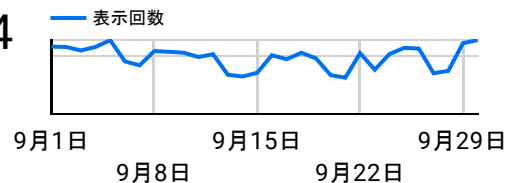

表示回数

293,561

日付	表示回数
1. 2025/08/01	10,907
2. 2025/08/02	7,685
3. 2025/08/03	8,566
4. 2025/08/04	12,286
5. 2025/08/05	10,166
6. 2025/08/06	9,922
7. 2025/08/07	10,039
8. 2025/08/08	10,072
9. 2025/08/09	6,974
10. 2025/08/10	6,968
11. 2025/08/11	7,588
12. 2025/08/12	11,552
13. 2025/08/13	10,209
14. 2025/08/14	9,367
15. 2025/08/15	9,322
16. 2025/08/16	7,597
17. 2025/08/17	6,772
18. 2025/08/18	9,994
19. 2025/08/19	10,648
20. 2025/08/20	10,512
21. 2025/08/21	10,937
22. 2025/08/22	10,442
23. 2025/08/23	7,392
24. 2025/08/24	7,714
25. 2025/08/25	11,066
26. 2025/08/26	10,820
27. 2025/08/27	10,182
28. 2025/08/28	12,152
29. 2025/08/29	11,672
30. 2025/08/30	7,194
31. 2025/08/31	6,844

河内長野市 定例レポート

アクセスに利用されるデバイスカテゴリー

市区町村別 表示回数

国別 総ユーザー数

よく見られているページ

順位	ページタイトル	表示回数
1.	河内長野市ホームページ 大阪府河内長野市役所	18,907
2.	河内長野市立図書館 Supported by TONEへようこそ - 河内長野市ホームページ	11,471
3.	奥河内音絵巻2025日月山水タイムマシン - 河内長野市ホームページ	6,695
4.	検索結果一覧 - 河内長野市ホームページ	6,659
5.	万博会場内の地図・Map - 河内長野市ホームページ	6,164
6.	令和7年10月からモックルコミュニティバスの運行ルートおよびダイヤが変わります - 河内長野市ホームページ	4,852
7.	蔵書検索システム - 河内長野市立図書館 Supported by TONE ホームページ - 河内長野市ホームページ	4,824
8.	令和7年10月1日からバス路線が変わります - 河内長野市ホームページ	3,994
9.	お探しのページを見つけることができませんでした。 - 河内長野市ホームページ	3,929
10.	滝畑ダムの水位 - 河内長野市ホームページ	3,040

表示回数

288,064

順位	日付	表示回数
1.	2025/09/01	11,475
2.	2025/09/02	11,408
3.	2025/09/03	10,811
4.	2025/09/04	11,418
5.	2025/09/05	12,569
6.	2025/09/06	8,951
7.	2025/09/07	8,292
8.	2025/09/08	10,712
9.	2025/09/09	10,591
10.	2025/09/10	10,434
11.	2025/09/11	9,702
12.	2025/09/12	10,176
13.	2025/09/13	6,676
14.	2025/09/14	6,386
15.	2025/09/15	7,011
16.	2025/09/16	10,010
17.	2025/09/17	9,322
18.	2025/09/18	10,428
19.	2025/09/19	9,479
20.	2025/09/20	6,608
21.	2025/09/21	6,181
22.	2025/09/22	10,363
23.	2025/09/23	7,544
24.	2025/09/24	10,202
25.	2025/09/25	11,256
26.	2025/09/26	11,141
27.	2025/09/27	6,945
28.	2025/09/28	7,332
29.	2025/09/29	12,042
30.	2025/09/30	12,599