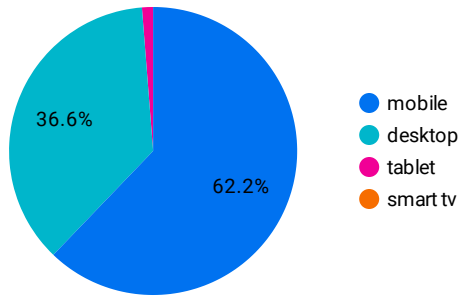

河内長野市 定例レポート

アクセスに利用されるデバイスカテゴリー

市区町村別 表示回数