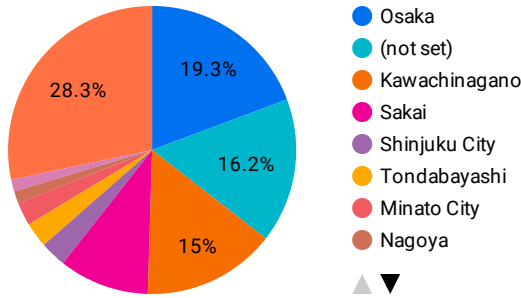

河内長野市 定例レポート

アクセスに利用されるデバイスカテゴリー

市区町村別 表示回数

国別 総ユーザー数

よく見られているページ

ページタイトル	表示回数
1. 河内長野市ホームページ 大阪府河内長野市役所	24,951
2. 河内長野市立図書館 Supported by TONEへようこそ - 河内長野市ホームページ	12,370
3. 検索結果一覧 - 河内長野市ホームページ	8,676
4. 令和7年7月20日執行参議院議員通常選挙のお知らせ - 河内長野市ホームページ	8,038
5. お探しのページを見つけることができませんでした。 - 河内長野市ホームページ	6,821
6. 蔵書検索システム - 河内長野市立図書館 Supported by TONE ホームページ - 河内長野市ホームページ	4,616
7. 令和7年度市職員採用試験（令和8年4月採用予定） - 河内長野市ホームページ	4,057
8. 寺ヶ池公園プール - 河内長野市ホームページ	3,803
9. 各課のページ - 河内長野市ホームページ	3,723
10. イベント一覧 - 河内長野市ホームページ	3,632

表示回数

348,340

日付	表示回数
1. 2025/07/01	14,385
2. 2025/07/02	14,312
3. 2025/07/03	13,866
4. 2025/07/04	15,015
5. 2025/07/05	9,989
6. 2025/07/06	9,492
7. 2025/07/07	13,959
8. 2025/07/08	12,529
9. 2025/07/09	10,936
10. 2025/07/10	10,705
11. 2025/07/11	11,077
12. 2025/07/12	7,108
13. 2025/07/13	7,648
14. 2025/07/14	11,577
15. 2025/07/15	11,751
16. 2025/07/16	10,749
17. 2025/07/17	11,366
18. 2025/07/18	11,337
19. 2025/07/19	9,799
20. 2025/07/20	13,524
21. 2025/07/21	9,190
22. 2025/07/22	10,951
23. 2025/07/23	10,768
24. 2025/07/24	10,739
25. 2025/07/25	11,725
26. 2025/07/26	7,717
27. 2025/07/27	8,403
28. 2025/07/28	12,087
29. 2025/07/29	11,024
30. 2025/07/30	11,601
31. 2025/07/31	13,011