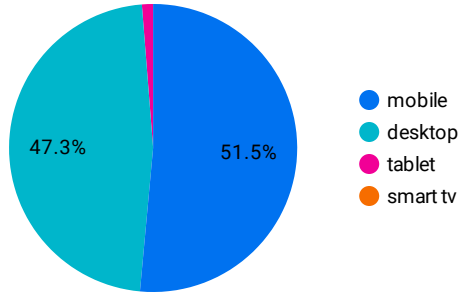

河内長野市 定例レポート

アクセスに利用されるデバイスカテゴリー

市区町村別 表示回数