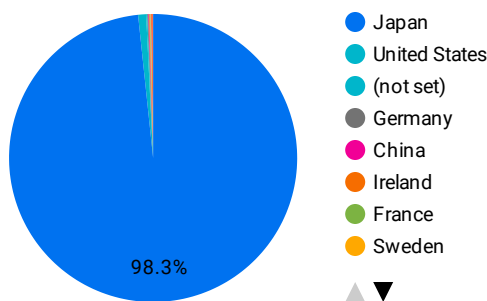

表示回数

293,561

日付	表示回数
1. 2025/08/01	10,907
2. 2025/08/02	7,685
3. 2025/08/03	8,566
4. 2025/08/04	12,286
5. 2025/08/05	10,166
6. 2025/08/06	9,922
7. 2025/08/07	10,039
8. 2025/08/08	10,072
9. 2025/08/09	6,974
10. 2025/08/10	6,968
11. 2025/08/11	7,588
12. 2025/08/12	11,552
13. 2025/08/13	10,209
14. 2025/08/14	9,367
15. 2025/08/15	9,322
16. 2025/08/16	7,597
17. 2025/08/17	6,772
18. 2025/08/18	9,994
19. 2025/08/19	10,648
20. 2025/08/20	10,512
21. 2025/08/21	10,937
22. 2025/08/22	10,442
23. 2025/08/23	7,392
24. 2025/08/24	7,714
25. 2025/08/25	11,066
26. 2025/08/26	10,820
27. 2025/08/27	10,182
28. 2025/08/28	12,152
29. 2025/08/29	11,672
30. 2025/08/30	7,194
31. 2025/08/31	6,844

河内長野市 定例レポート

アクセスに利用されるデバイスカテゴリー

市区町村別 表示回数

国別 総ユーザー数

よく見られているページ

順位	ページタイトル	表示回数
1.	河内長野市ホームページ 大阪府河内長野市役所	18,907
2.	河内長野市立図書館 Supported by TONEへようこそ - 河内長野市ホームページ	11,471
3.	奥河内音絵巻2025日月山水タイムマシン - 河内長野市ホームページ	6,695
4.	検索結果一覧 - 河内長野市ホームページ	6,659
5.	万博会場内の地図・Map - 河内長野市ホームページ	6,164
6.	令和7年10月からモックルコミュニティバスの運行ルートおよびダイヤが変わります - 河内長野市ホームページ	4,852
7.	蔵書検索システム - 河内長野市立図書館 Supported by TONE ホームページ - 河内長野市ホームページ	4,824
8.	令和7年10月1日からバス路線が変わります - 河内長野市ホームページ	3,994
9.	お探しのページを見つけることができませんでした。 - 河内長野市ホームページ	3,929
10.	滝畑ダムの水位 - 河内長野市ホームページ	3,040

表示回数

288,064

順位	日付	表示回数
1.	2025/09/01	11,475
2.	2025/09/02	11,408
3.	2025/09/03	10,811
4.	2025/09/04	11,418
5.	2025/09/05	12,569
6.	2025/09/06	8,951
7.	2025/09/07	8,292
8.	2025/09/08	10,712
9.	2025/09/09	10,591
10.	2025/09/10	10,434
11.	2025/09/11	9,702
12.	2025/09/12	10,176
13.	2025/09/13	6,676
14.	2025/09/14	6,386
15.	2025/09/15	7,011
16.	2025/09/16	10,010
17.	2025/09/17	9,322
18.	2025/09/18	10,428
19.	2025/09/19	9,479
20.	2025/09/20	6,608
21.	2025/09/21	6,181
22.	2025/09/22	10,363
23.	2025/09/23	7,544
24.	2025/09/24	10,202
25.	2025/09/25	11,256
26.	2025/09/26	11,141
27.	2025/09/27	6,945
28.	2025/09/28	7,332
29.	2025/09/29	12,042
30.	2025/09/30	12,599