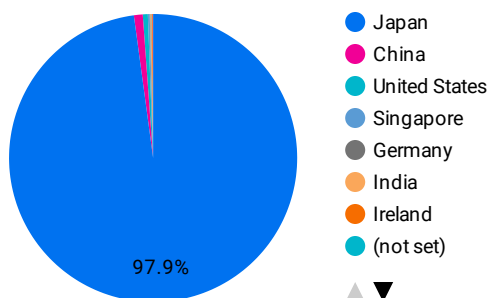

河内長野市 定例レポート

アクセスに利用されるデバイスカテゴリー

市区町村別 表示回数

国別 総ユーザー数

よく見られているページ

ページタイトル	表示回数
1. (河内長野市民の方へ) 市内で食料品等の購入に使えるクーポンを配布します - 河内長野市ホームページ	70,410
2. 河内長野市ホームページ 大阪府河内長野市役所	33,713
3. 河内長野市立図書館 Supported by TONEへようこそ - 河内長野市ホームページ	12,392
4. 検索結果一覧 - 河内長野市ホームページ	10,935
5. 食料品等物価高騰対策支援事業クーポン取扱店舗一覧 (2/6更新) - 河内長野市ホームページ	7,488
6. 令和8年2月8日執行衆議院議員総選挙及び最高裁判所裁判官国民審査のお知らせ - 河内長野市ホームページ	6,352
7. お探しのページを見つけることができませんでした。 - 河内長野市ホームページ	6,286
8. 滝畑ダムの水位 - 河内長野市ホームページ	6,121
9. 蚤の市 2/22(日曜日) (若者ミライプロジェクト) - 河内長野市ホームページ	5,948
10. 蔵書検索システム - 河内長野市立図書館 Supported by TONE ホームページ - 河内長野市ホームページ	4,250