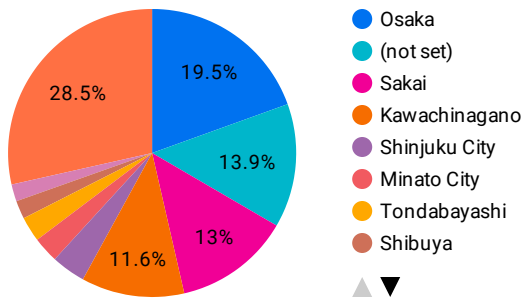

河内長野市 定例レポート

アクセスに利用されるデバイスカテゴリー

市区町村別 表示回数

国別 総ユーザー数

よく見られているページ

ページタイトル	表示回数
1. 河内長野市ホームページ 大阪府河内長野市役所	24,951
2. 河内長野市立図書館 Supported by TONEへようこそ - 河内長野市ホームページ	12,370
3. 検索結果一覧 - 河内長野市ホームページ	8,676
4. 令和7年7月20日執行参議院議員通常選挙のお知らせ - 河内長野市ホームページ	8,038
5. お探しのページを見つけることができませんでした。 - 河内長野市ホームページ	6,821
6. 蔵書検索システム - 河内長野市立図書館 Supported by TONE ホームページ - 河内長野市ホームページ	4,616
7. 令和7年度市職員採用試験（令和8年4月採用予定） - 河内長野市ホームページ	4,057
8. 寺ヶ池公園プール - 河内長野市ホームページ	3,803
9. 各課のページ - 河内長野市ホームページ	3,723
10. イベント一覧 - 河内長野市ホームページ	3,632

表示回数

348,340

日付	表示回数
1. 2025/07/01	14,385
2. 2025/07/02	14,312
3. 2025/07/03	13,866
4. 2025/07/04	15,015
5. 2025/07/05	9,989
6. 2025/07/06	9,492
7. 2025/07/07	13,959
8. 2025/07/08	12,529
9. 2025/07/09	10,936
10. 2025/07/10	10,705
11. 2025/07/11	11,077
12. 2025/07/12	7,108
13. 2025/07/13	7,648
14. 2025/07/14	11,577
15. 2025/07/15	11,751
16. 2025/07/16	10,749
17. 2025/07/17	11,366
18. 2025/07/18	11,337
19. 2025/07/19	9,799
20. 2025/07/20	13,524
21. 2025/07/21	9,190
22. 2025/07/22	10,951
23. 2025/07/23	10,768
24. 2025/07/24	10,739
25. 2025/07/25	11,725
26. 2025/07/26	7,717
27. 2025/07/27	8,403
28. 2025/07/28	12,087
29. 2025/07/29	11,024
30. 2025/07/30	11,601
31. 2025/07/31	13,011

河内長野市 定例レポート

アクセスに利用されるデバイスカテゴリー

市区町村別 表示回数

国別 総ユーザー数

よく見られているページ

ページタイトル	表示回数
1. 河内長野市ホームページ 大阪府河内長野市役所	19,732
2. 河内長野市立図書館 Supported by TONEへようこそ - 河内長野市ホームページ	12,579
3. 検索結果一覧 - 河内長野市ホームページ	6,878
4. 奥河内音絵巻2025日月山水タイムマシン - 河内長野市ホームページ	6,435
5. お探しのページを見つけることができませんでした。 - 河内長野市ホームページ	5,599
6. 蔵書検索システム - 河内長野市立図書館 Supported by TONE ホームページ - 河内長野市ホームページ	5,169
7. 万博会場内の地図・Map - 河内長野市ホームページ	3,687
8. 滝畑ダムの水位 - 河内長野市ホームページ	3,598
9. イベント一覧 - 河内長野市ホームページ	3,227
10. 各課のページ - 河内長野市ホームページ	2,841