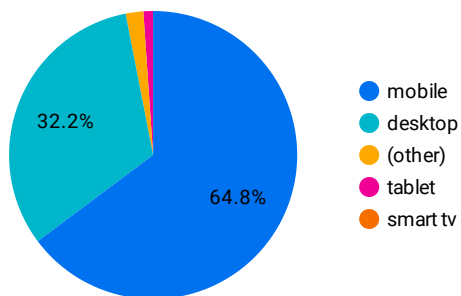

河内長野市 定例レポート

アクセスに利用されるデバイスカテゴリー

市区町村別 表示回数