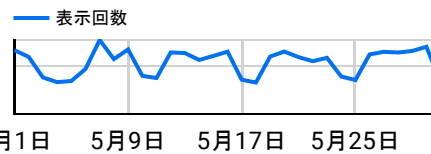

表示回数

331,681

順位	日付	表示回数
1.	2025/04/01	15,542
2.	2025/04/02	12,696
3.	2025/04/03	12,039
4.	2025/04/04	11,880
5.	2025/04/05	7,104
6.	2025/04/06	7,495
7.	2025/04/07	13,057
8.	2025/04/08	13,310
9.	2025/04/09	11,804
10.	2025/04/10	12,341
11.	2025/04/11	12,382
12.	2025/04/12	7,170
13.	2025/04/13	7,285
14.	2025/04/14	12,137
15.	2025/04/15	13,283
16.	2025/04/16	11,886
17.	2025/04/17	12,124
18.	2025/04/18	12,350
19.	2025/04/19	6,821
20.	2025/04/20	6,706
21.	2025/04/21	12,721
22.	2025/04/22	12,287
23.	2025/04/23	12,725
24.	2025/04/24	12,351
25.	2025/04/25	12,220
26.	2025/04/26	7,055
27.	2025/04/27	8,031
28.	2025/04/28	13,116
29.	2025/04/29	8,082
30.	2025/04/30	13,681

河内長野市 定例レポート

アクセスに利用されるデバイスカテゴリー

市区町村別 表示回数

国別 総ユーザー数

よく見られているページ

順位	ページタイトル	表示回数
1.	河内長野市ホームページ 大阪府河内長野市役所	27,166
2.	河内長野市立図書館 Supported by TONEへようこそ - 河内長野市ホームページ	11,581
3.	検索結果一覧 - 河内長野市ホームページ	9,474
4.	お探しのページを見つけることができませんでした。 - 河内長野市ホームページ	8,302
5.	万博会場内の地図・Map - 河内長野市ホームページ	7,617
6.	各課のページ - 河内長野市ホームページ	4,869
7.	蔵書検索システム - 河内長野市立図書館 Supported by TONE ホームページ - 河内長野市ホームページ	4,863
8.	新着更新情報 - 河内長野市ホームページ	2,712
9.	イベント一覧 - 河内長野市ホームページ	2,221
10.	市職員募集 - 河内長野市ホームページ	2,056

表示回数

332,975

順位	日付	表示回数
1.	2025/05/01	13,272
2.	2025/05/02	11,888
3.	2025/05/03	7,608
4.	2025/05/04	6,628
5.	2025/05/05	6,865
6.	2025/05/06	9,370
7.	2025/05/07	15,398
8.	2025/05/08	11,429
9.	2025/05/09	13,428
10.	2025/05/10	7,941
11.	2025/05/11	7,486
12.	2025/05/12	12,807
13.	2025/05/13	12,680
14.	2025/05/14	11,241
15.	2025/05/15	12,077
16.	2025/05/16	12,972
17.	2025/05/17	7,131
18.	2025/05/18	6,545
19.	2025/05/19	11,955
20.	2025/05/20	12,994
21.	2025/05/21	11,825
22.	2025/05/22	10,992
23.	2025/05/23	11,679
24.	2025/05/24	7,809
25.	2025/05/25	7,059
26.	2025/05/26	12,394
27.	2025/05/27	12,938
28.	2025/05/28	12,790
29.	2025/05/29	13,119
30.	2025/05/30	13,990
31.	2025/05/31	6,665