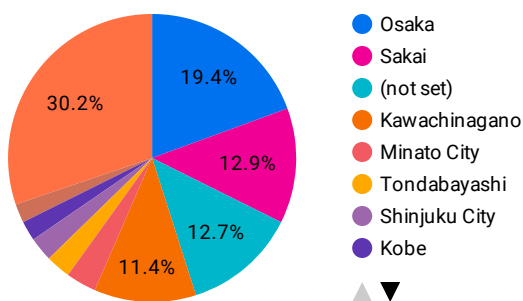

市区町村別 表示回数

国別 総ユーザー数