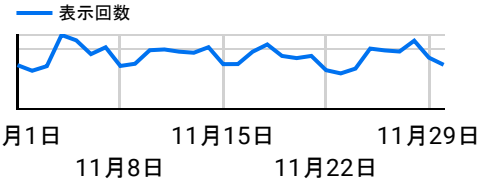

表示回数

305,463

日付	表示回数
1. 2025/10/01	13,528
2. 2025/10/02	11,891
3. 2025/10/03	12,823
4. 2025/10/04	9,680
5. 2025/10/05	7,067
6. 2025/10/06	11,339
7. 2025/10/07	11,022
8. 2025/10/08	12,669
9. 2025/10/09	15,302
10. 2025/10/10	11,367
11. 2025/10/11	8,275
12. 2025/10/12	7,203
13. 2025/10/13	8,081
14. 2025/10/14	11,191
15. 2025/10/15	9,289
16. 2025/10/16	9,819
17. 2025/10/17	10,231
18. 2025/10/18	7,727
19. 2025/10/19	6,251
20. 2025/10/20	10,505
21. 2025/10/21	9,807
22. 2025/10/22	9,874
23. 2025/10/23	8,852
24. 2025/10/24	9,702
25. 2025/10/25	6,589
26. 2025/10/26	6,558
27. 2025/10/27	10,574
28. 2025/10/28	9,759
29. 2025/10/29	9,092
30. 2025/10/30	8,964
31. 2025/10/31	10,432

河内長野市 定例レポート

アクセスに利用されるデバイスカテゴリー

市区町村別 表示回数

国別 総ユーザー数

よく見られているページ

ページタイトル	表示回数
1. 河内長野市ホームページ 大阪府河内長野市役所	16,299
2. 河内長野市立図書館 Supported by TONEへようこそ - 河内長野市ホームページ	10,988
3. 検索結果一覧 - 河内長野市ホームページ	5,973
4. 蔵書検索システム - 河内長野市立図書館 Supported by TONE ホームページ - 河内長野市ホームページ	4,706
5. お探しのページを見つけることができませんでした。 - 河内長野市ホームページ	3,480
6. 令和7年10月からモックルコミュニティバスの運行ルートおよびダイヤが変わります - 河内長野市ホームページ	2,706
7. 野生動物の出没状況等について - 河内長野市ホームページ	2,685
8. Beyond万博 inかわちながの - 河内長野市ホームページ	2,432
9. ミャクミャクの出演について - 河内長野市ホームページ	2,430
10. 各課のページ - 河内長野市ホームページ	2,333

表示回数

267,479

日付	表示回数
1. 2025/11/01	7,381
2. 2025/11/02	6,434
3. 2025/11/03	7,210
4. 2025/11/04	12,450
5. 2025/11/05	11,553
6. 2025/11/06	9,232
7. 2025/11/07	10,380
8. 2025/11/08	7,242
9. 2025/11/09	7,610
10. 2025/11/10	9,888
11. 2025/11/11	10,016
12. 2025/11/12	9,645
13. 2025/11/13	9,464
14. 2025/11/14	10,396
15. 2025/11/15	7,544
16. 2025/11/16	7,560
17. 2025/11/17	9,632
18. 2025/11/18	10,856
19. 2025/11/19	8,927
20. 2025/11/20	8,561
21. 2025/11/21	8,930
22. 2025/11/22	6,532
23. 2025/11/23	5,988
24. 2025/11/24	6,795
25. 2025/11/25	10,162
26. 2025/11/26	9,855
27. 2025/11/27	9,670
28. 2025/11/28	11,492
29. 2025/11/29	8,637
30. 2025/11/30	7,437