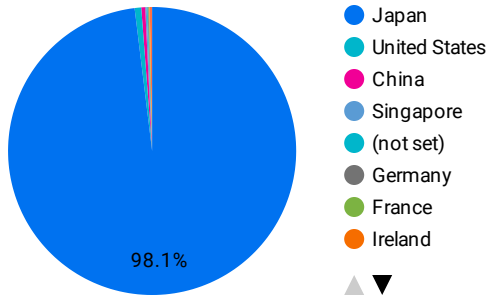

表示回数

288,064

順位	日付	表示回数
1.	2025/09/01	11,475
2.	2025/09/02	11,408
3.	2025/09/03	10,811
4.	2025/09/04	11,418
5.	2025/09/05	12,569
6.	2025/09/06	8,951
7.	2025/09/07	8,292
8.	2025/09/08	10,712
9.	2025/09/09	10,591
10.	2025/09/10	10,434
11.	2025/09/11	9,702
12.	2025/09/12	10,176
13.	2025/09/13	6,676
14.	2025/09/14	6,386
15.	2025/09/15	7,011
16.	2025/09/16	10,010
17.	2025/09/17	9,322
18.	2025/09/18	10,428
19.	2025/09/19	9,479
20.	2025/09/20	6,608
21.	2025/09/21	6,181
22.	2025/09/22	10,363
23.	2025/09/23	7,544
24.	2025/09/24	10,202
25.	2025/09/25	11,256
26.	2025/09/26	11,141
27.	2025/09/27	6,945
28.	2025/09/28	7,332
29.	2025/09/29	12,042
30.	2025/09/30	12,599

河内長野市 定例レポート

アクセスに利用されるデバイスカテゴリー

市区町村別 表示回数

国別 総ユーザー数

よく見られているページ

ページタイトル	表示回数
1. 河内長野市ホームページ 大阪府河内長野市役所	18,213
2. 河内長野市立図書館 Supported by TONEへようこそ - 河内長野市ホームページ	11,905
3. 検索結果一覧 - 河内長野市ホームページ	6,603
4. 令和7年10月からモックルコミュニティバスの運行ルートおよびタイヤが変わります - 河内長野市ホームページ	5,376
5. 蔵書検索システム - 河内長野市立図書館 Supported by TONE ホームページ - 河内長野市ホームページ	4,964
6. こども食費支援事業クーポン取扱店舗一覧【10月1日更新】※随時更新いたします。 - 河内長野市ホームページ	4,412
7. 河内長野市内バス無料デーについて - 河内長野市ホームページ	4,180
8. お探しのページを見つけることができませんでした。 - 河内長野市ホームページ	3,914
9. 令和7年 秋祭りにともなう交通規制を実施 - 河内長野市ホームページ	3,673
10. こども食費支援事業をスタートします！ - 河内長野市ホームページ	3,415

表示回数

305,463

日付	表示回数
1. 2025/10/01	13,528
2. 2025/10/02	11,891
3. 2025/10/03	12,823
4. 2025/10/04	9,680
5. 2025/10/05	7,067
6. 2025/10/06	11,339
7. 2025/10/07	11,022
8. 2025/10/08	12,669
9. 2025/10/09	15,302
10. 2025/10/10	11,367
11. 2025/10/11	8,275
12. 2025/10/12	7,203
13. 2025/10/13	8,081
14. 2025/10/14	11,191
15. 2025/10/15	9,289
16. 2025/10/16	9,819
17. 2025/10/17	10,231
18. 2025/10/18	7,727
19. 2025/10/19	6,251
20. 2025/10/20	10,505
21. 2025/10/21	9,807
22. 2025/10/22	9,874
23. 2025/10/23	8,852
24. 2025/10/24	9,702
25. 2025/10/25	6,589
26. 2025/10/26	6,558
27. 2025/10/27	10,574
28. 2025/10/28	9,759
29. 2025/10/29	9,092
30. 2025/10/30	8,964
31. 2025/10/31	10,432