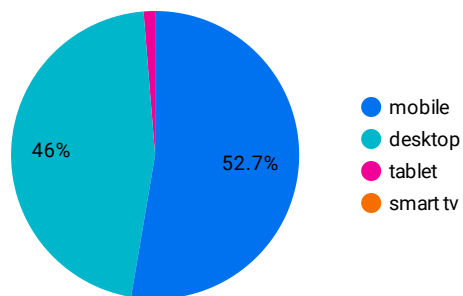

表示回数

331,681

順位	日付	表示回数
1.	2025/04/01	15,542
2.	2025/04/02	12,696
3.	2025/04/03	12,039
4.	2025/04/04	11,880
5.	2025/04/05	7,104
6.	2025/04/06	7,495
7.	2025/04/07	13,057
8.	2025/04/08	13,310
9.	2025/04/09	11,804
10.	2025/04/10	12,341
11.	2025/04/11	12,382
12.	2025/04/12	7,170
13.	2025/04/13	7,285
14.	2025/04/14	12,137
15.	2025/04/15	13,283
16.	2025/04/16	11,886
17.	2025/04/17	12,124
18.	2025/04/18	12,350
19.	2025/04/19	6,821
20.	2025/04/20	6,706
21.	2025/04/21	12,721
22.	2025/04/22	12,287
23.	2025/04/23	12,725
24.	2025/04/24	12,351
25.	2025/04/25	12,220
26.	2025/04/26	7,055
27.	2025/04/27	8,031
28.	2025/04/28	13,116
29.	2025/04/29	8,082
30.	2025/04/30	13,681

河内長野市 定例レポート

アクセスに利用されるデバイスカテゴリー

市区町村別 表示回数

国別 総ユーザー数

よく見られているページ

順位	ページタイトル	表示回数
1.	河内長野市ホームページ 大阪府河内長野市役所	27,166
2.	河内長野市立図書館 Supported by TONEへようこそ - 河内長野市ホームページ	11,581
3.	検索結果一覧 - 河内長野市ホームページ	9,474
4.	お探しのページを見つけることができませんでした。 - 河内長野市ホームページ	8,302
5.	万博会場内の地図・Map - 河内長野市ホームページ	7,617
6.	各課のページ - 河内長野市ホームページ	4,869
7.	蔵書検索システム - 河内長野市立図書館 Supported by TONE ホームページ - 河内長野市ホームページ	4,863
8.	新着更新情報 - 河内長野市ホームページ	2,712
9.	イベント一覧 - 河内長野市ホームページ	2,221
10.	市職員募集 - 河内長野市ホームページ	2,056

表示回数

332,975

順位	日付	表示回数
1.	2025/05/01	13,272
2.	2025/05/02	11,888
3.	2025/05/03	7,608
4.	2025/05/04	6,628
5.	2025/05/05	6,865
6.	2025/05/06	9,370
7.	2025/05/07	15,398
8.	2025/05/08	11,429
9.	2025/05/09	13,428
10.	2025/05/10	7,941
11.	2025/05/11	7,486
12.	2025/05/12	12,807
13.	2025/05/13	12,680
14.	2025/05/14	11,241
15.	2025/05/15	12,077
16.	2025/05/16	12,972
17.	2025/05/17	7,131
18.	2025/05/18	6,545
19.	2025/05/19	11,955
20.	2025/05/20	12,994
21.	2025/05/21	11,825
22.	2025/05/22	10,992
23.	2025/05/23	11,679
24.	2025/05/24	7,809
25.	2025/05/25	7,059
26.	2025/05/26	12,394
27.	2025/05/27	12,938
28.	2025/05/28	12,790
29.	2025/05/29	13,119
30.	2025/05/30	13,990
31.	2025/05/31	6,665