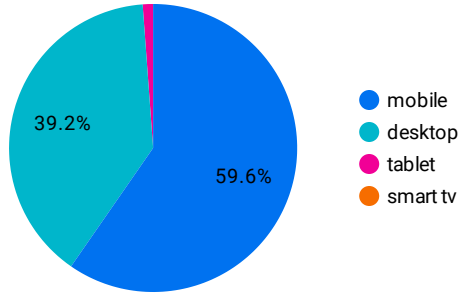

河内長野市 定例レポート

アクセスに利用されるデバイスカテゴリー

市区町村別 表示回数