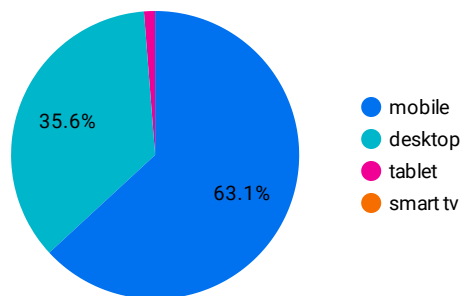

河内長野市 定例レポート

アクセスに利用されるデバイスカテゴリー

市区町村別 表示回数