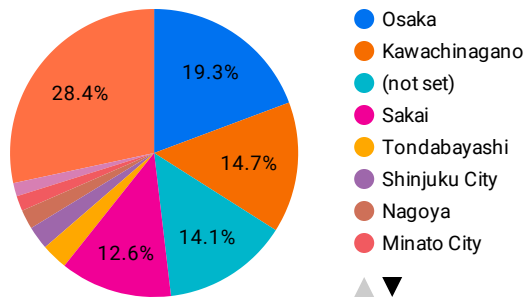

河内長野市 定例レポート

アクセスに利用されるデバイスカテゴリー

表示回数

市区町村別 表示回数

国別 総ユーザー数

よく見られているページ

ページタイトル	表示回数
1. 河内長野市ホームページ 大阪府河内長野市役所	289,964
2. 河内長野市立図書館 Supported by TONEへようこそ - 河内長野市ホームページ	143,185
3. 検索結果一覧 - 河内長野市ホームページ	102,601
4. (河内長野市民の方へ) 市内で食料品等の購入に使えるクーポンを配布します - 河内長野市ホームページ	97,555
5. お探しのページを見つけることができませんでした。 - 河内長野市ホームページ	78,739
6. 蔵書検索システム - 河内長野市立図書館 Supported by TONE ホームページ - 河内長野市ホームページ	55,503
7. 各課のページ - 河内長野市ホームページ	42,420
8. 滝畑ダムの水位 - 河内長野市ホームページ	34,993
9. 新着更新情報 - 河内長野市ホームページ	32,905
10. イベント一覧 - 河内長野市ホームページ	28,722

河内長野市 定例レポート

アクセスに利用されるデバイスカテゴリー

市区町村別 表示回数

国別 総ユーザー数

よく見られているページ

順位	ページタイトル	表示回数
1.	河内長野市ホームページ 大阪府河内長野市役所	30,256
2.	お探しのページを見つけることができませんでした。 - 河内長野市ホームページ	14,021
3.	河内長野市立図書館 Supported by TONEへようこそ - 河内長野市ホームページ	11,380
4.	検索結果一覧 - 河内長野市ホームページ	10,599
5.	各課のページ - 河内長野市ホームページ	6,309
6.	蔵書検索システム - 河内長野市立図書館 Supported by TONE ホームページ - 河内長野市ホームページ	4,689
7.	一緒に大阪・関西万博に参加しましょう！ - 河内長野市ホームページ	4,332
8.	新着更新情報 - 河内長野市ホームページ	3,015
9.	契約検査課 - 河内長野市ホームページ	2,513
10.	令和7年度市職員採用試験（令和7年10月採用予定） - 河内長野市ホームページ	2,511

表示回数

331,681

順位	日付	表示回数
1.	2025/04/01	15,542
2.	2025/04/02	12,696
3.	2025/04/03	12,039
4.	2025/04/04	11,880
5.	2025/04/05	7,104
6.	2025/04/06	7,495
7.	2025/04/07	13,057
8.	2025/04/08	13,310
9.	2025/04/09	11,804
10.	2025/04/10	12,341
11.	2025/04/11	12,382
12.	2025/04/12	7,170
13.	2025/04/13	7,285
14.	2025/04/14	12,137
15.	2025/04/15	13,283
16.	2025/04/16	11,886
17.	2025/04/17	12,124
18.	2025/04/18	12,350
19.	2025/04/19	6,821
20.	2025/04/20	6,706
21.	2025/04/21	12,721
22.	2025/04/22	12,287
23.	2025/04/23	12,725
24.	2025/04/24	12,351
25.	2025/04/25	12,220
26.	2025/04/26	7,055
27.	2025/04/27	8,031
28.	2025/04/28	13,116
29.	2025/04/29	8,082
30.	2025/04/30	13,681