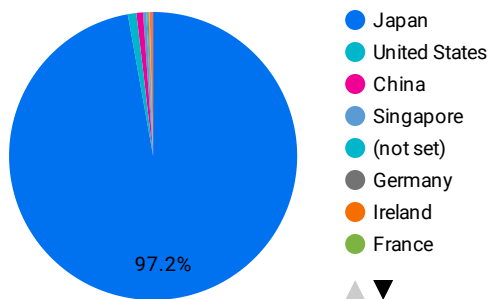

河内長野市 定例レポート

アクセスに利用されるデバイスカテゴリー

表示回数

市区町村別 表示回数

国別 総ユーザー数

よく見られているページ

ページタイトル	表示回数
1. 河内長野市ホームページ 大阪府河内長野市役所	289,964
2. 河内長野市立図書館 Supported by TONEへようこそ - 河内長野市ホームページ	143,185
3. 検索結果一覧 - 河内長野市ホームページ	102,601
4. (河内長野市民の方へ) 市内で食料品等の購入に使えるクーポンを配布します - 河内長野市ホームページ	97,555
5. お探しのページを見つけることができませんでした。 - 河内長野市ホームページ	78,739
6. 蔵書検索システム - 河内長野市立図書館 Supported by TONE ホームページ - 河内長野市ホームページ	55,503
7. 各課のページ - 河内長野市ホームページ	42,420
8. 滝畑ダムの水位 - 河内長野市ホームページ	34,993
9. 新着更新情報 - 河内長野市ホームページ	32,905
10. イベント一覧 - 河内長野市ホームページ	28,722

表示回数

331,681

順位	日付	表示回数
1.	2025/04/01	15,542
2.	2025/04/02	12,696
3.	2025/04/03	12,039
4.	2025/04/04	11,880
5.	2025/04/05	7,104
6.	2025/04/06	7,495
7.	2025/04/07	13,057
8.	2025/04/08	13,310
9.	2025/04/09	11,804
10.	2025/04/10	12,341
11.	2025/04/11	12,382
12.	2025/04/12	7,170
13.	2025/04/13	7,285
14.	2025/04/14	12,137
15.	2025/04/15	13,283
16.	2025/04/16	11,886
17.	2025/04/17	12,124
18.	2025/04/18	12,350
19.	2025/04/19	6,821
20.	2025/04/20	6,706
21.	2025/04/21	12,721
22.	2025/04/22	12,287
23.	2025/04/23	12,725
24.	2025/04/24	12,351
25.	2025/04/25	12,220
26.	2025/04/26	7,055
27.	2025/04/27	8,031
28.	2025/04/28	13,116
29.	2025/04/29	8,082
30.	2025/04/30	13,681