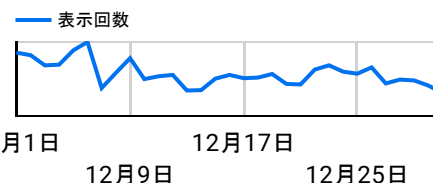

表示回数

267,479

日付	表示回数
1. 2025/11/01	7,381
2. 2025/11/02	6,434
3. 2025/11/03	7,210
4. 2025/11/04	12,450
5. 2025/11/05	11,553
6. 2025/11/06	9,232
7. 2025/11/07	10,380
8. 2025/11/08	7,242
9. 2025/11/09	7,610
10. 2025/11/10	9,888
11. 2025/11/11	10,016
12. 2025/11/12	9,645
13. 2025/11/13	9,464
14. 2025/11/14	10,396
15. 2025/11/15	7,544
16. 2025/11/16	7,560
17. 2025/11/17	9,632
18. 2025/11/18	10,856
19. 2025/11/19	8,927
20. 2025/11/20	8,561
21. 2025/11/21	8,930
22. 2025/11/22	6,532
23. 2025/11/23	5,988
24. 2025/11/24	6,795
25. 2025/11/25	10,162
26. 2025/11/26	9,855
27. 2025/11/27	9,670
28. 2025/11/28	11,492
29. 2025/11/29	8,637
30. 2025/11/30	7,437

河内長野市 定例レポート

アクセスに利用されるデバイスカテゴリー

市区町村別 表示回数

国別 総ユーザー数

よく見られているページ

ページタイトル	表示回数
1. 河内長野市ホームページ 大阪府河内長野市役所	22,857
2. Beyond万博 inかわちながの - 河内長野市ホームページ	12,868
3. 河内長野市立図書館 Supported by TONEへようこそ - 河内長野市ホームページ	12,257
4. 年末年始のごみ収集について - 河内長野市ホームページ	10,046
5. ミャクミャクの出演について - 河内長野市ホームページ	9,863
6. 検索結果一覧 - 河内長野市ホームページ	8,132
7. Beyond万博 来場特典 ステッカープレゼント (ミャクミャク、モックル 限定デザイン) - 河内長野市ホームページ	7,316
8. お探しのページを見つけることができませんでした。 - 河内長野市ホームページ	4,754
9. 蔵書検索システム - 河内長野市立図書館 Supported by TONE ホームページ - 河内長野市ホームページ	4,545
10. 新着更新情報 - 河内長野市ホームページ	2,915

表示回数

329,192

日付	表示回数
1. 2025/12/01	15,872
2. 2025/12/02	15,229
3. 2025/12/03	12,688
4. 2025/12/04	12,854
5. 2025/12/05	16,445
6. 2025/12/06	18,541
7. 2025/12/07	7,002
8. 2025/12/08	10,810
9. 2025/12/09	14,480
10. 2025/12/10	9,242
11. 2025/12/11	9,949
12. 2025/12/12	10,296
13. 2025/12/13	6,382
14. 2025/12/14	6,482
15. 2025/12/15	9,350
16. 2025/12/16	10,293
17. 2025/12/17	9,468
18. 2025/12/18	9,625
19. 2025/12/19	10,524
20. 2025/12/20	8,041
21. 2025/12/21	7,900
22. 2025/12/22	11,627
23. 2025/12/23	12,697
24. 2025/12/24	11,103
25. 2025/12/25	10,602
26. 2025/12/26	12,178
27. 2025/12/27	8,158
28. 2025/12/28	9,125
29. 2025/12/29	8,902
30. 2025/12/30	7,618
31. 2025/12/31	5,709