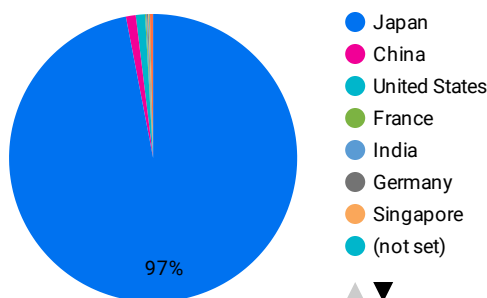

表示回数

267,479

日付	表示回数
1. 2025/11/01	7,381
2. 2025/11/02	6,434
3. 2025/11/03	7,210
4. 2025/11/04	12,450
5. 2025/11/05	11,553
6. 2025/11/06	9,232
7. 2025/11/07	10,380
8. 2025/11/08	7,242
9. 2025/11/09	7,610
10. 2025/11/10	9,888
11. 2025/11/11	10,016
12. 2025/11/12	9,645
13. 2025/11/13	9,464
14. 2025/11/14	10,396
15. 2025/11/15	7,544
16. 2025/11/16	7,560
17. 2025/11/17	9,632
18. 2025/11/18	10,856
19. 2025/11/19	8,927
20. 2025/11/20	8,561
21. 2025/11/21	8,930
22. 2025/11/22	6,532
23. 2025/11/23	5,988
24. 2025/11/24	6,795
25. 2025/11/25	10,162
26. 2025/11/26	9,855
27. 2025/11/27	9,670
28. 2025/11/28	11,492
29. 2025/11/29	8,637
30. 2025/11/30	7,437

河内長野市 定例レポート

アクセスに利用されるデバイスカテゴリー

市区町村別 表示回数

国別 総ユーザー数

よく見られているページ

ページタイトル	表示回数
1. 河内長野市ホームページ 大阪府河内長野市役所	22,857
2. Beyond万博 inかわちながの - 河内長野市ホームページ	12,868
3. 河内長野市立図書館 Supported by TONEへようこそ - 河内長野市ホームページ	12,257
4. 年末年始のごみ収集について - 河内長野市ホームページ	10,046
5. ミャクミャクの出演について - 河内長野市ホームページ	9,863
6. 検索結果一覧 - 河内長野市ホームページ	8,132
7. Beyond万博 来場特典 ステッカープレゼント (ミャクミャク、モックル 限定デザイン) - 河内長野市ホームページ	7,316
8. お探しのページを見つけることができませんでした。 - 河内長野市ホームページ	4,754
9. 蔵書検索システム - 河内長野市立図書館 Supported by TONE ホームページ - 河内長野市ホームページ	4,545
10. 新着更新情報 - 河内長野市ホームページ	2,915