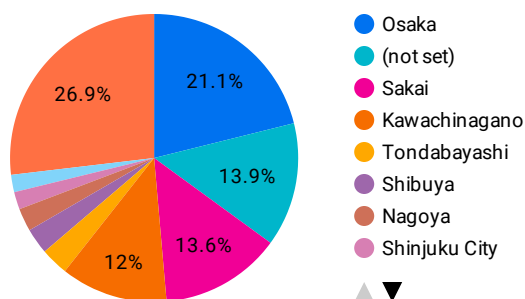

河内長野市 定例レポート

アクセスに利用されるデバイスカテゴリー

市区町村別 表示回数

国別 総ユーザー数

よく見られているページ

ページタイトル	表示回数
1. 河内長野市ホームページ 大阪府河内長野市役所	22,857
2. Beyond万博 inかわちながの - 河内長野市ホームページ	12,868
3. 河内長野市立図書館 Supported by TONEへようこそ - 河内長野市ホームページ	12,257
4. 年末年始のごみ収集について - 河内長野市ホームページ	10,046
5. ミャクミャクの出演について - 河内長野市ホームページ	9,863
6. 検索結果一覧 - 河内長野市ホームページ	8,132
7. Beyond万博 来場特典 ステッカープレゼント (ミャクミャク、モックル 限定デザイン) - 河内長野市ホームページ	7,316
8. お探しのページを見つけることができませんでした。 - 河内長野市ホームページ	4,754
9. 蔵書検索システム - 河内長野市立図書館 Supported by TONE ホームページ - 河内長野市ホームページ	4,545
10. 新着更新情報 - 河内長野市ホームページ	2,915

表示回数

329,192

日付	表示回数
1. 2025/12/01	15,872
2. 2025/12/02	15,229
3. 2025/12/03	12,688
4. 2025/12/04	12,854
5. 2025/12/05	16,445
6. 2025/12/06	18,541
7. 2025/12/07	7,002
8. 2025/12/08	10,810
9. 2025/12/09	14,480
10. 2025/12/10	9,242
11. 2025/12/11	9,949
12. 2025/12/12	10,296
13. 2025/12/13	6,382
14. 2025/12/14	6,482
15. 2025/12/15	9,350
16. 2025/12/16	10,293
17. 2025/12/17	9,468
18. 2025/12/18	9,625
19. 2025/12/19	10,524
20. 2025/12/20	8,041
21. 2025/12/21	7,900
22. 2025/12/22	11,627
23. 2025/12/23	12,697
24. 2025/12/24	11,103
25. 2025/12/25	10,602
26. 2025/12/26	12,178
27. 2025/12/27	8,158
28. 2025/12/28	9,125
29. 2025/12/29	8,902
30. 2025/12/30	7,618
31. 2025/12/31	5,709