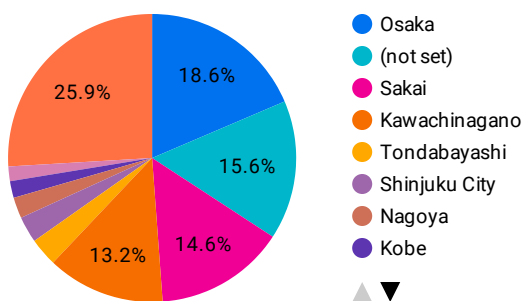

市区町村別 表示回数

国別 総ユーザー数