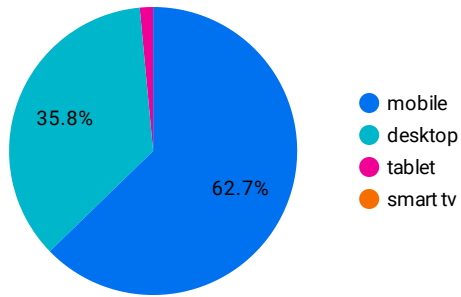

河内長野市 定例レポート

アクセスに利用されるデバイスカテゴリー

市区町村別 表示回数