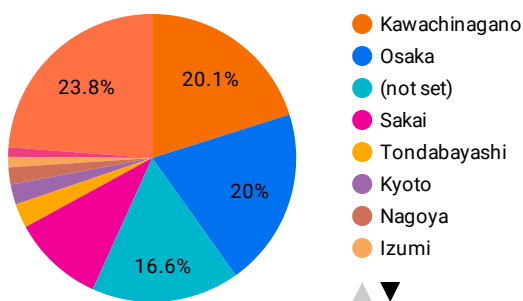

河内長野市 定例レポート

アクセスに利用されるデバイスカテゴリー

表示回数

市区町村別 表示回数

国別 総ユーザー数

よく見られているページ

ページタイトル	表示回数
1. 河内長野市ホームページ 大阪府河内長野市役所	289,964
2. 河内長野市立図書館 Supported by TONEへようこそ - 河内長野市ホームページ	143,185
3. 検索結果一覧 - 河内長野市ホームページ	102,601
4. (河内長野市民の方へ) 市内で食料品等の購入に使えるクーポンを配布します - 河内長野市ホームページ	97,555
5. お探しのページを見つけることができませんでした。 - 河内長野市ホームページ	78,739
6. 蔵書検索システム - 河内長野市立図書館 Supported by TONE ホームページ - 河内長野市ホームページ	55,503
7. 各課のページ - 河内長野市ホームページ	42,420
8. 滝畑ダムの水位 - 河内長野市ホームページ	34,993
9. 新着更新情報 - 河内長野市ホームページ	32,905
10. イベント一覧 - 河内長野市ホームページ	28,722

河内長野市 定例レポート

アクセスに利用されるデバイスカテゴリー

市区町村別 表示回数

国別 総ユーザー数

よく見られているページ

順位	ページタイトル	表示回数
1.	河内長野市ホームページ 大阪府河内長野市役所	30,256
2.	お探しのページを見つけることができませんでした。 - 河内長野市ホームページ	14,021
3.	河内長野市立図書館 Supported by TONEへようこそ - 河内長野市ホームページ	11,380
4.	検索結果一覧 - 河内長野市ホームページ	10,599
5.	各課のページ - 河内長野市ホームページ	6,309
6.	蔵書検索システム - 河内長野市立図書館 Supported by TONE ホームページ - 河内長野市ホームページ	4,689
7.	一緒に大阪・関西万博に参加しましょう！ - 河内長野市ホームページ	4,332
8.	新着更新情報 - 河内長野市ホームページ	3,015
9.	契約検査課 - 河内長野市ホームページ	2,513
10.	令和7年度市職員採用試験（令和7年10月採用予定） - 河内長野市ホームページ	2,511

表示回数

331,681

順位	日付	表示回数
1.	2025/04/01	15,542
2.	2025/04/02	12,696
3.	2025/04/03	12,039
4.	2025/04/04	11,880
5.	2025/04/05	7,104
6.	2025/04/06	7,495
7.	2025/04/07	13,057
8.	2025/04/08	13,310
9.	2025/04/09	11,804
10.	2025/04/10	12,341
11.	2025/04/11	12,382
12.	2025/04/12	7,170
13.	2025/04/13	7,285
14.	2025/04/14	12,137
15.	2025/04/15	13,283
16.	2025/04/16	11,886
17.	2025/04/17	12,124
18.	2025/04/18	12,350
19.	2025/04/19	6,821
20.	2025/04/20	6,706
21.	2025/04/21	12,721
22.	2025/04/22	12,287
23.	2025/04/23	12,725
24.	2025/04/24	12,351
25.	2025/04/25	12,220
26.	2025/04/26	7,055
27.	2025/04/27	8,031
28.	2025/04/28	13,116
29.	2025/04/29	8,082
30.	2025/04/30	13,681