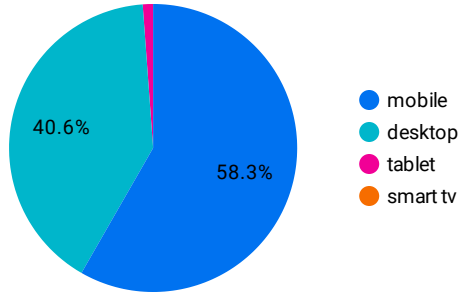

河内長野市 定例レポート

アクセスに利用されるデバイスカテゴリー

市区町村別 表示回数