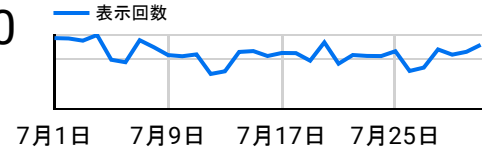

表示回数

333,839

日付	表示回数
1. 2025/06/01	7,134
2. 2025/06/02	13,627
3. 2025/06/03	13,177
4. 2025/06/04	12,262
5. 2025/06/05	12,965
6. 2025/06/06	11,724
7. 2025/06/07	7,092
8. 2025/06/08	6,640
9. 2025/06/09	13,043
10. 2025/06/10	13,736
11. 2025/06/11	12,446
12. 2025/06/12	11,846
13. 2025/06/13	11,239
14. 2025/06/14	7,679
15. 2025/06/15	6,863
16. 2025/06/16	11,454
17. 2025/06/17	12,357
18. 2025/06/18	12,264
19. 2025/06/19	11,295
20. 2025/06/20	11,151
21. 2025/06/21	6,970
22. 2025/06/22	7,003
23. 2025/06/23	12,054
24. 2025/06/24	14,182
25. 2025/06/25	13,116
26. 2025/06/26	14,864
27. 2025/06/27	14,116
28. 2025/06/28	8,711
29. 2025/06/29	8,118
30. 2025/06/30	14,711

河内長野市 定例レポート

アクセスに利用されるデバイスカテゴリー

市区町村別 表示回数

国別 総ユーザー数

よく見られているページ

ページタイトル	表示回数
1. 河内長野市ホームページ 大阪府河内長野市役所	24,951
2. 河内長野市立図書館 Supported by TONEへようこそ - 河内長野市ホームページ	12,370
3. 検索結果一覧 - 河内長野市ホームページ	8,676
4. 令和7年7月20日執行参議院議員通常選挙のお知らせ - 河内長野市ホームページ	8,038
5. お探しのページを見つけることができませんでした。 - 河内長野市ホームページ	6,821
6. 蔵書検索システム - 河内長野市立図書館 Supported by TONE ホームページ - 河内長野市ホームページ	4,616
7. 令和7年度市職員採用試験（令和8年4月採用予定） - 河内長野市ホームページ	4,057
8. 寺ヶ池公園プール - 河内長野市ホームページ	3,803
9. 各課のページ - 河内長野市ホームページ	3,723
10. イベント一覧 - 河内長野市ホームページ	3,632

表示回数

348,340

日付	表示回数
1. 2025/07/01	14,385
2. 2025/07/02	14,312
3. 2025/07/03	13,866
4. 2025/07/04	15,015
5. 2025/07/05	9,989
6. 2025/07/06	9,492
7. 2025/07/07	13,959
8. 2025/07/08	12,529
9. 2025/07/09	10,936
10. 2025/07/10	10,705
11. 2025/07/11	11,077
12. 2025/07/12	7,108
13. 2025/07/13	7,648
14. 2025/07/14	11,577
15. 2025/07/15	11,751
16. 2025/07/16	10,749
17. 2025/07/17	11,366
18. 2025/07/18	11,337
19. 2025/07/19	9,799
20. 2025/07/20	13,524
21. 2025/07/21	9,190
22. 2025/07/22	10,951
23. 2025/07/23	10,768
24. 2025/07/24	10,739
25. 2025/07/25	11,725
26. 2025/07/26	7,717
27. 2025/07/27	8,403
28. 2025/07/28	12,087
29. 2025/07/29	11,024
30. 2025/07/30	11,601
31. 2025/07/31	13,011