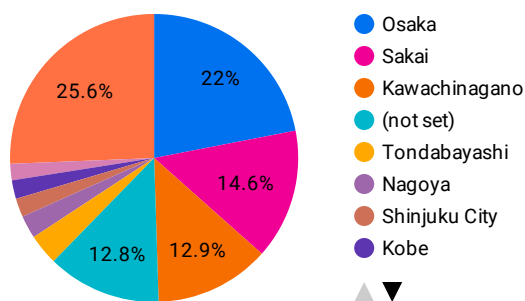

河内長野市 定例レポート

アクセスに利用されるデバイスカテゴリー

市区町村別 表示回数

国別 総ユーザー数

よく見られているページ

ページタイトル	表示回数
1. 河内長野市ホームページ 大阪府河内長野市役所	24,706
2. 河内長野市立図書館 Supported by TONEへようこそ - 河内長野市ホームページ	12,894
3. (河内長野市民の方へ) 市内で食料品等の購入に使えるクーポンを配布します - 河内長野市ホームページ	11,415
4. 検索結果一覧 - 河内長野市ホームページ	9,346
5. お探しのページを見つけることができませんでした。 - 河内長野市ホームページ	7,647
6. 滝畑ダムの水位 - 河内長野市ホームページ	6,355
7. 食料品等物価高騰対策支援事業クーポン取扱店舗一覧 (3/13更新) - 河内長野市ホームページ	3,999
8. 蔵書検索システム - 河内長野市立図書館 Supported by TONE ホームページ - 河内長野市ホームページ	3,626
9. 直木賞作家・今村翔吾さんが「楠公さん」大河ドラマ誘致協議会アンバサダーに就任！ - 河内長野市ホームページ	3,466
10. 新着更新情報 - 河内長野市ホームページ	3,058

表示回数

331,995

日付	表示回数
1. 2026/03/01	8,602
2. 2026/03/02	12,789
3. 2026/03/03	11,887
4. 2026/03/04	11,834
5. 2026/03/05	11,108
6. 2026/03/06	13,514
7. 2026/03/07	10,090
8. 2026/03/08	8,431
9. 2026/03/09	12,014
10. 2026/03/10	13,208
11. 2026/03/11	11,341
12. 2026/03/12	11,155
13. 2026/03/13	12,161
14. 2026/03/14	7,721
15. 2026/03/15	7,165
16. 2026/03/16	12,456
17. 2026/03/17	12,800
18. 2026/03/18	11,695
19. 2026/03/19	11,018
20. 2026/03/20	7,672
21. 2026/03/21	8,016
22. 2026/03/22	8,028
23. 2026/03/23	11,660
24. 2026/03/24	12,691
25. 2026/03/25	12,146
26. 2026/03/26	11,740
27. 2026/03/27	10,435
28. 2026/03/28	7,489
29. 2026/03/29	7,584
30. 2026/03/30	11,822
31. 2026/03/31	11,723