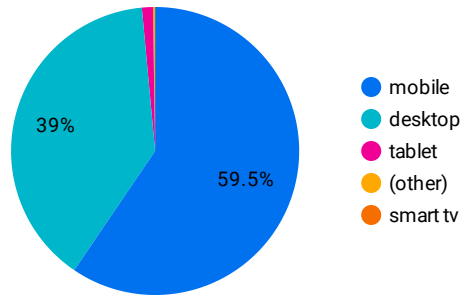

河内長野市 定例レポート

アクセスに利用されるデバイスカテゴリー

表示回数

市区町村別 表示回数

国別 総ユーザー数

よく見られているページ

ページタイトル	表示回数
1. 河内長野市ホームページ 大阪府河内長野市役所	289,964
2. 河内長野市立図書館 Supported by TONEへようこそ - 河内長野市ホームページ	143,185
3. 検索結果一覧 - 河内長野市ホームページ	102,601
4. (河内長野市民の方へ) 市内で食料品等の購入に使えるクーポンを配布します - 河内長野市ホームページ	97,555
5. お探しのページを見つけることができませんでした。 - 河内長野市ホームページ	78,739
6. 蔵書検索システム - 河内長野市立図書館 Supported by TONE ホームページ - 河内長野市ホームページ	55,503
7. 各課のページ - 河内長野市ホームページ	42,420
8. 滝畑ダムの水位 - 河内長野市ホームページ	34,993
9. 新着更新情報 - 河内長野市ホームページ	32,905
10. イベント一覧 - 河内長野市ホームページ	28,722

表示回数

331,681

順位	日付	表示回数
1.	2025/04/01	15,542
2.	2025/04/02	12,696
3.	2025/04/03	12,039
4.	2025/04/04	11,880
5.	2025/04/05	7,104
6.	2025/04/06	7,495
7.	2025/04/07	13,057
8.	2025/04/08	13,310
9.	2025/04/09	11,804
10.	2025/04/10	12,341
11.	2025/04/11	12,382
12.	2025/04/12	7,170
13.	2025/04/13	7,285
14.	2025/04/14	12,137
15.	2025/04/15	13,283
16.	2025/04/16	11,886
17.	2025/04/17	12,124
18.	2025/04/18	12,350
19.	2025/04/19	6,821
20.	2025/04/20	6,706
21.	2025/04/21	12,721
22.	2025/04/22	12,287
23.	2025/04/23	12,725
24.	2025/04/24	12,351
25.	2025/04/25	12,220
26.	2025/04/26	7,055
27.	2025/04/27	8,031
28.	2025/04/28	13,116
29.	2025/04/29	8,082
30.	2025/04/30	13,681