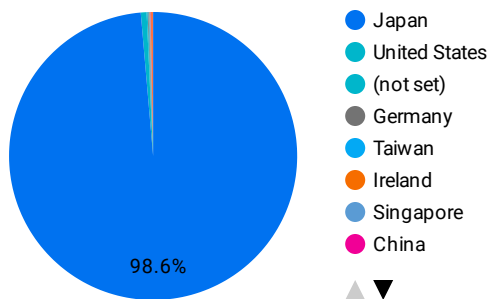

表示回数

331,681

順位	日付	表示回数
1.	2025/04/01	15,542
2.	2025/04/02	12,696
3.	2025/04/03	12,039
4.	2025/04/04	11,880
5.	2025/04/05	7,104
6.	2025/04/06	7,495
7.	2025/04/07	13,057
8.	2025/04/08	13,310
9.	2025/04/09	11,804
10.	2025/04/10	12,341
11.	2025/04/11	12,382
12.	2025/04/12	7,170
13.	2025/04/13	7,285
14.	2025/04/14	12,137
15.	2025/04/15	13,283
16.	2025/04/16	11,886
17.	2025/04/17	12,124
18.	2025/04/18	12,350
19.	2025/04/19	6,821
20.	2025/04/20	6,706
21.	2025/04/21	12,721
22.	2025/04/22	12,287
23.	2025/04/23	12,725
24.	2025/04/24	12,351
25.	2025/04/25	12,220
26.	2025/04/26	7,055
27.	2025/04/27	8,031
28.	2025/04/28	13,116
29.	2025/04/29	8,082
30.	2025/04/30	13,681

河内長野市 定例レポート

アクセスに利用されるデバイスカテゴリー

市区町村別 表示回数

国別 総ユーザー数

よく見られているページ

順位	ページタイトル	表示回数
1.	河内長野市ホームページ 大阪府河内長野市役所	27,166
2.	河内長野市立図書館 Supported by TONEへようこそ - 河内長野市ホームページ	11,581
3.	検索結果一覧 - 河内長野市ホームページ	9,474
4.	お探しのページを見つけることができませんでした。 - 河内長野市ホームページ	8,302
5.	万博会場内の地図・Map - 河内長野市ホームページ	7,617
6.	各課のページ - 河内長野市ホームページ	4,869
7.	蔵書検索システム - 河内長野市立図書館 Supported by TONE ホームページ - 河内長野市ホームページ	4,863
8.	新着更新情報 - 河内長野市ホームページ	2,712
9.	イベント一覧 - 河内長野市ホームページ	2,221
10.	市職員募集 - 河内長野市ホームページ	2,056

表示回数

332,975

順位	日付	表示回数
1.	2025/05/01	13,272
2.	2025/05/02	11,888
3.	2025/05/03	7,608
4.	2025/05/04	6,628
5.	2025/05/05	6,865
6.	2025/05/06	9,370
7.	2025/05/07	15,398
8.	2025/05/08	11,429
9.	2025/05/09	13,428
10.	2025/05/10	7,941
11.	2025/05/11	7,486
12.	2025/05/12	12,807
13.	2025/05/13	12,680
14.	2025/05/14	11,241
15.	2025/05/15	12,077
16.	2025/05/16	12,972
17.	2025/05/17	7,131
18.	2025/05/18	6,545
19.	2025/05/19	11,955
20.	2025/05/20	12,994
21.	2025/05/21	11,825
22.	2025/05/22	10,992
23.	2025/05/23	11,679
24.	2025/05/24	7,809
25.	2025/05/25	7,059
26.	2025/05/26	12,394
27.	2025/05/27	12,938
28.	2025/05/28	12,790
29.	2025/05/29	13,119
30.	2025/05/30	13,990
31.	2025/05/31	6,665