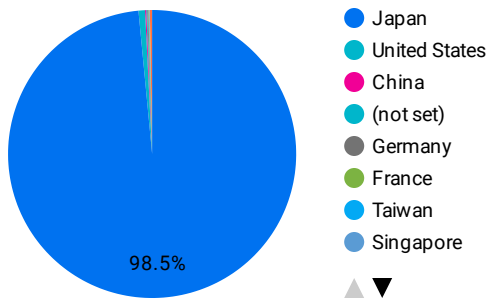

表示回数

333,839

日付	表示回数
1. 2025/06/01	7,134
2. 2025/06/02	13,627
3. 2025/06/03	13,177
4. 2025/06/04	12,262
5. 2025/06/05	12,965
6. 2025/06/06	11,724
7. 2025/06/07	7,092
8. 2025/06/08	6,640
9. 2025/06/09	13,043
10. 2025/06/10	13,736
11. 2025/06/11	12,446
12. 2025/06/12	11,846
13. 2025/06/13	11,239
14. 2025/06/14	7,679
15. 2025/06/15	6,863
16. 2025/06/16	11,454
17. 2025/06/17	12,357
18. 2025/06/18	12,264
19. 2025/06/19	11,295
20. 2025/06/20	11,151
21. 2025/06/21	6,970
22. 2025/06/22	7,003
23. 2025/06/23	12,054
24. 2025/06/24	14,182
25. 2025/06/25	13,116
26. 2025/06/26	14,864
27. 2025/06/27	14,116
28. 2025/06/28	8,711
29. 2025/06/29	8,118
30. 2025/06/30	14,711

河内長野市 定例レポート

アクセスに利用されるデバイスカテゴリー

市区町村別 表示回数

国別 総ユーザー数

よく見られているページ

ページタイトル	表示回数
1. 河内長野市ホームページ 大阪府河内長野市役所	24,951
2. 河内長野市立図書館 Supported by TONEへようこそ - 河内長野市ホームページ	12,370
3. 検索結果一覧 - 河内長野市ホームページ	8,676
4. 令和7年7月20日執行参議院議員通常選挙のお知らせ - 河内長野市ホームページ	8,038
5. お探しのページを見つけることができませんでした。 - 河内長野市ホームページ	6,821
6. 蔵書検索システム - 河内長野市立図書館 Supported by TONE ホームページ - 河内長野市ホームページ	4,616
7. 令和7年度市職員採用試験（令和8年4月採用予定） - 河内長野市ホームページ	4,057
8. 寺ヶ池公園プール - 河内長野市ホームページ	3,803
9. 各課のページ - 河内長野市ホームページ	3,723
10. イベント一覧 - 河内長野市ホームページ	3,632

表示回数

348,340

日付	表示回数
1. 2025/07/01	14,385
2. 2025/07/02	14,312
3. 2025/07/03	13,866
4. 2025/07/04	15,015
5. 2025/07/05	9,989
6. 2025/07/06	9,492
7. 2025/07/07	13,959
8. 2025/07/08	12,529
9. 2025/07/09	10,936
10. 2025/07/10	10,705
11. 2025/07/11	11,077
12. 2025/07/12	7,108
13. 2025/07/13	7,648
14. 2025/07/14	11,577
15. 2025/07/15	11,751
16. 2025/07/16	10,749
17. 2025/07/17	11,366
18. 2025/07/18	11,337
19. 2025/07/19	9,799
20. 2025/07/20	13,524
21. 2025/07/21	9,190
22. 2025/07/22	10,951
23. 2025/07/23	10,768
24. 2025/07/24	10,739
25. 2025/07/25	11,725
26. 2025/07/26	7,717
27. 2025/07/27	8,403
28. 2025/07/28	12,087
29. 2025/07/29	11,024
30. 2025/07/30	11,601
31. 2025/07/31	13,011