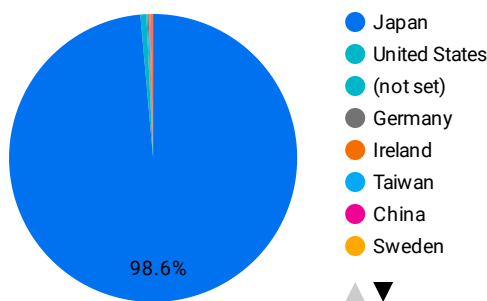

河内長野市 定例レポート

アクセスに利用されるデバイスカテゴリー

市区町村別 表示回数

国別 総ユーザー数

よく見られているページ

順位	ページタイトル	表示回数
1.	河内長野市ホームページ 大阪府河内長野市役所	30,256
2.	お探しのページを見つけることができませんでした。 - 河内長野市ホームページ	14,021
3.	河内長野市立図書館 Supported by TONEへようこそ - 河内長野市ホームページ	11,380
4.	検索結果一覧 - 河内長野市ホームページ	10,599
5.	各課のページ - 河内長野市ホームページ	6,309
6.	蔵書検索システム - 河内長野市立図書館 Supported by TONE ホームページ - 河内長野市ホームページ	4,689
7.	一緒に大阪・関西万博に参加しましょう！ - 河内長野市ホームページ	4,332
8.	新着更新情報 - 河内長野市ホームページ	3,015
9.	契約検査課 - 河内長野市ホームページ	2,513
10.	令和7年度市職員採用試験（令和7年10月採用予定） - 河内長野市ホームページ	2,511

表示回数

331,681

順位	日付	表示回数
1.	2025/04/01	15,542
2.	2025/04/02	12,696
3.	2025/04/03	12,039
4.	2025/04/04	11,880
5.	2025/04/05	7,104
6.	2025/04/06	7,495
7.	2025/04/07	13,057
8.	2025/04/08	13,310
9.	2025/04/09	11,804
10.	2025/04/10	12,341
11.	2025/04/11	12,382
12.	2025/04/12	7,170
13.	2025/04/13	7,285
14.	2025/04/14	12,137
15.	2025/04/15	13,283
16.	2025/04/16	11,886
17.	2025/04/17	12,124
18.	2025/04/18	12,350
19.	2025/04/19	6,821
20.	2025/04/20	6,706
21.	2025/04/21	12,721
22.	2025/04/22	12,287
23.	2025/04/23	12,725
24.	2025/04/24	12,351
25.	2025/04/25	12,220
26.	2025/04/26	7,055
27.	2025/04/27	8,031
28.	2025/04/28	13,116
29.	2025/04/29	8,082
30.	2025/04/30	13,681