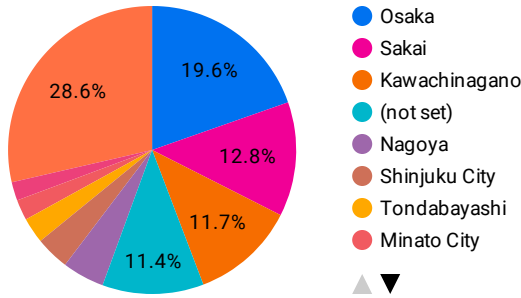

河内長野市 定例レポート

アクセスに利用されるデバイスカテゴリー

市区町村別 表示回数

国別 総ユーザー数

よく見られているページ

ページタイトル	表示回数
1. 河内長野市ホームページ 大阪府河内長野市役所	18,213
2. 河内長野市立図書館 Supported by TONEへようこそ - 河内長野市ホームページ	11,905
3. 検索結果一覧 - 河内長野市ホームページ	6,603
4. 令和7年10月からモックルコミュニティバスの運行ルートおよびタイヤが変わります - 河内長野市ホームページ	5,376
5. 蔵書検索システム - 河内長野市立図書館 Supported by TONE ホームページ - 河内長野市ホームページ	4,964
6. こども食費支援事業クーポン取扱店舗一覧【10月1日更新】※随時更新いたします。 - 河内長野市ホームページ	4,412
7. 河内長野市内バス無料デーについて - 河内長野市ホームページ	4,180
8. お探しのページを見つけることができませんでした。 - 河内長野市ホームページ	3,914
9. 令和7年 秋祭りにともなう交通規制を実施 - 河内長野市ホームページ	3,673
10. こども食費支援事業をスタートします！ - 河内長野市ホームページ	3,415

表示回数

305,463

日付	表示回数
1. 2025/10/01	13,528
2. 2025/10/02	11,891
3. 2025/10/03	12,823
4. 2025/10/04	9,680
5. 2025/10/05	7,067
6. 2025/10/06	11,339
7. 2025/10/07	11,022
8. 2025/10/08	12,669
9. 2025/10/09	15,302
10. 2025/10/10	11,367
11. 2025/10/11	8,275
12. 2025/10/12	7,203
13. 2025/10/13	8,081
14. 2025/10/14	11,191
15. 2025/10/15	9,289
16. 2025/10/16	9,819
17. 2025/10/17	10,231
18. 2025/10/18	7,727
19. 2025/10/19	6,251
20. 2025/10/20	10,505
21. 2025/10/21	9,807
22. 2025/10/22	9,874
23. 2025/10/23	8,852
24. 2025/10/24	9,702
25. 2025/10/25	6,589
26. 2025/10/26	6,558
27. 2025/10/27	10,574
28. 2025/10/28	9,759
29. 2025/10/29	9,092
30. 2025/10/30	8,964
31. 2025/10/31	10,432