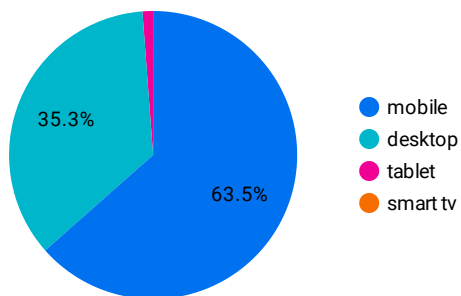

河内長野市 定例レポート

アクセスに利用されるデバイスカテゴリー