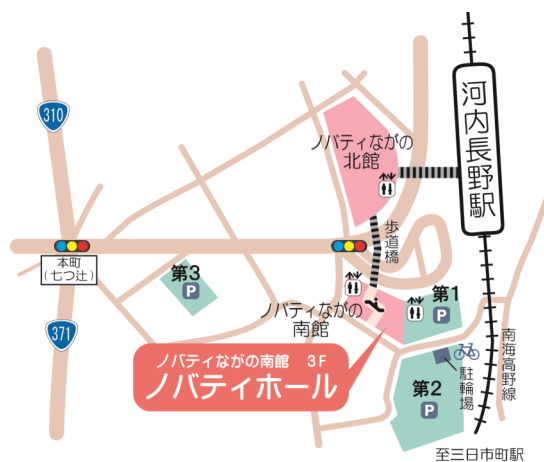

南海高野線・近鉄長野線
河内長野駅すぐ！

13:00～15:30

詳しくはこちら

*開催場所

ノバティホール (ノバティながの南館3階)

服装自由

履歴書不要

入退場自由

先着50名様

有名コーヒーチェーン店
全国共通ギフトカード
1,000円分
プレゼント!

問合せ

河内長野市役所 こどもまんな課

TEL 0721-53-1111(代)

jidou@city.kawachinagano.lg.jp

主催：河内長野市・河内長野市私立幼稚園連絡協議会・河内長野市民間保育園連絡協議会

参加施設名

保育所

- 聖愛保育園
- 観心寺保育園
- 天宗清見台園
- おおさかちよだ保育園

認定こども園

- 勝山愛和青葉台幼稚園
- 長野こども学園
- 清教学園幼稚園
- みのりこども園
- 長野台幼稚園
- えびーく幼稚園
- ひなぎく幼稚園
- 大阪千代田短期大学附属幼稚園
- おしお幼稚園
- 錦溪幼稚園
- あまのこどもえん
- 汐の宮こども園
- 高向こども園
- 千代田台こども園

放課後児童会

* 参加施設が変更になる場合があります。

詳しくはこちら

* 開催場所

ノバティホール（ノバティながの南館3階）

* アクセス

南海高野線・近鉄長野線「河内長野駅」下車すぐ

※車でお越しの方は、ノバティながの駐車場をご利用ください。（有料）

今回の必見ポイント♪

その1 「ちょっと不安」なあなたへ