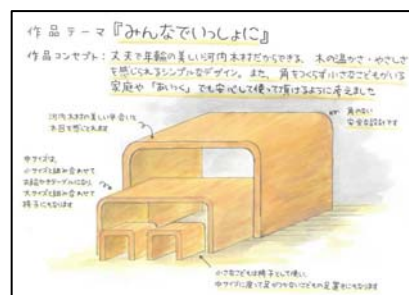

グランプリに選ばれた作品については実際に製作し、子ども子育て総合センター「あいっく」で活用するとともに、商品化を目指します。作品の完成は3月末頃の予定です。

木育の推進、おおさか河内材の利用促進に繋がる活動ですので、広く発信して頂きますようお願い申し上げます。

デザイン募集実施期間 平成28年10月5日～11月30日

グランプリ
「Hugin Munin」

準グランプリ
「LOGLOG」

市民が選ぶグランプリ
「みんなでいっしょに」