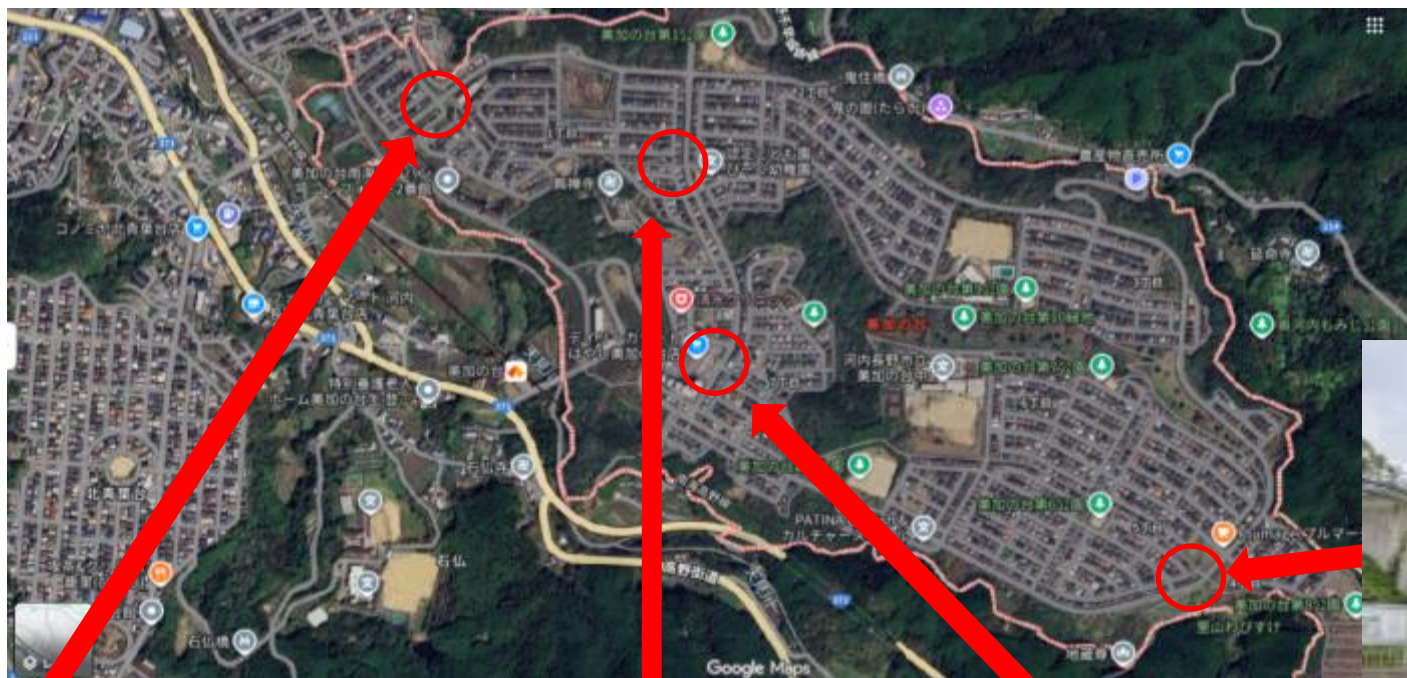

美加の台地区 歩道橋の周辺地図 (赤○箇所が、歩道橋の位置)

↑至
清見台地区

←至
南花台地区

至→
川上地区

美加の台 4号歩道橋
(美加の台 4丁目付近)

美加の台 1号歩道橋
(美加の台 1丁目付近)

美加の台 2号歩道橋
(美加の台 2丁目付近)

↓至
天見地区

美加の台 3号歩道橋
(美加の台 7丁目付近)