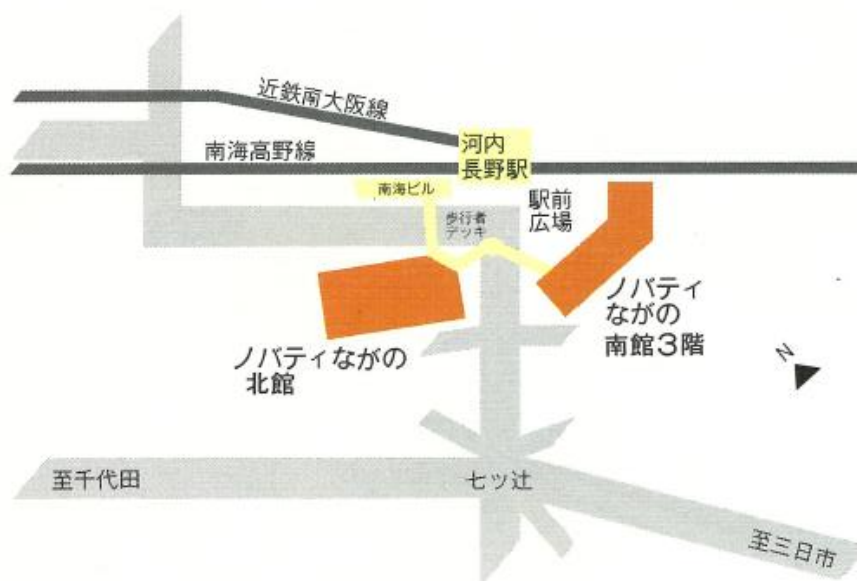

ネーミングライツ募集施設紹介

施設名称	河内長野駅前市民センター(ノバティホール)	施設No	22
施設所在地	河内長野市長野町 5-1-303(ノバティながの南館 3階)		
施設分類	市民センター		
運営形態	直営		
施設基本情報	・市民文化の向上及び市民サービスに寄与するための施設 ・会議室としての利用からイベント展示や講演会など幅広く活用 ・指定避難所として地域の防災拠点		
施設利用者数(R6年)	17,288 人		
施設概要	・ノバティホールは、南海／近鉄河内長野駅前のノバティながの南館の3階にあり、多目的ホール、会議室A、会議室Bを貸し出しています。 多目的ホール:239.5 m ² (定員 150 人) 会議室A:44.8 m ² (定員 12 人) 会議室 B:46.6 m ² (定員 36 人) ・指定避難所として地域の防災拠点となっています。		
セールスポイント	・河内長野駅直結の施設です ・駅前ビルの中にあるため、看板等はより多くの方の目に触れます ・主要駅に隣接していることから、一般市民だけでなく企業などの利用も多いです		
特記事項	・愛称の一部に「ノバティホール」の名称を使用してください。 ・駅ビル内にあるため、看板の掲出にあたってはビル側との調整が必要となります。		
希望金額(税抜)	80 万円/年		
契約期間	5 年以内		
施設所管課	市民窓口課		

地図

施設の写真

施設 Web サイト