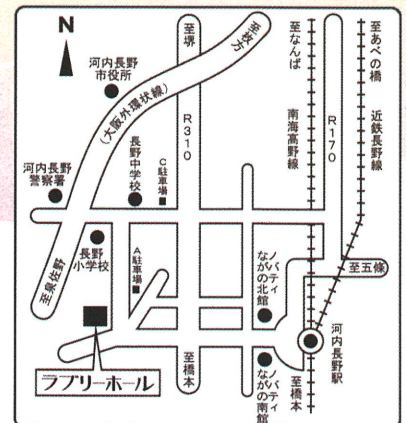

- ♪ 威風堂々
- ♪ もののけ姫セレクション
- ♪ ジュラシックパーク

など

◎授乳室・親子室あります

◎チャリティーコンサートです

(集まった募金は大阪教育ゆめ基金に寄付させていただきます)

主催 ママさんブラス milk-tea

e-mail music.milktea2007@gmail.com

公式HP

ブログ

Instagram

※駐車台数には限りがありますのでご来場の際はできるだけ公共交通機関をご利用ください