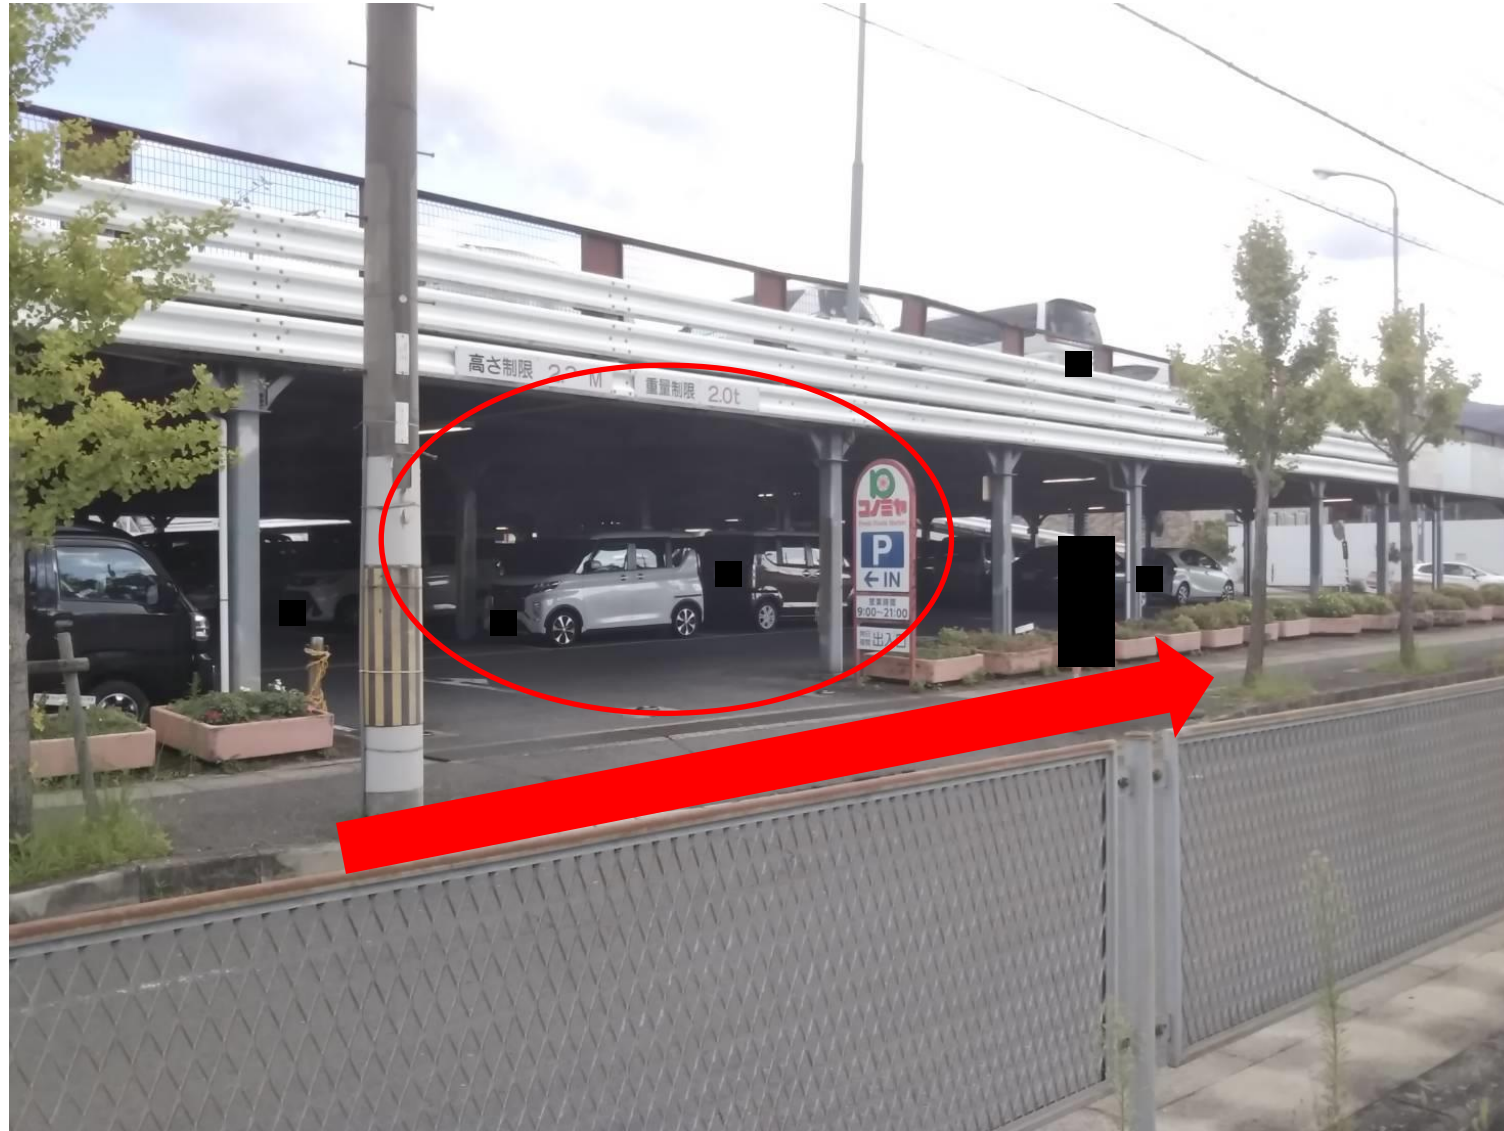

(車またはタクシーの場合)

「クルクル」現地視察及び試乗を希望する場合の待ち合わせ場所（コノミヤ南花台店）

1. (北東から南西へ向かって) 店舗入り口を通り過ぎます。

2. コノミヤ1Fの駐車場入り口を通り過ぎます。

3. 一つ目の交差点（コノミヤ駐車場の角）を左折します。

4. コノミヤ南花台店の専用車道に進入します。

5. 左折でコノミヤ駐車場へ進入します。

6. 3F（屋上）まで直進します。3F（屋上）へ駐車していただきますよう、お願いいたします。

7. 3F（屋上）の店舗入り口付近にて、職員がお待ちしております。（駐車料金は無料です。）