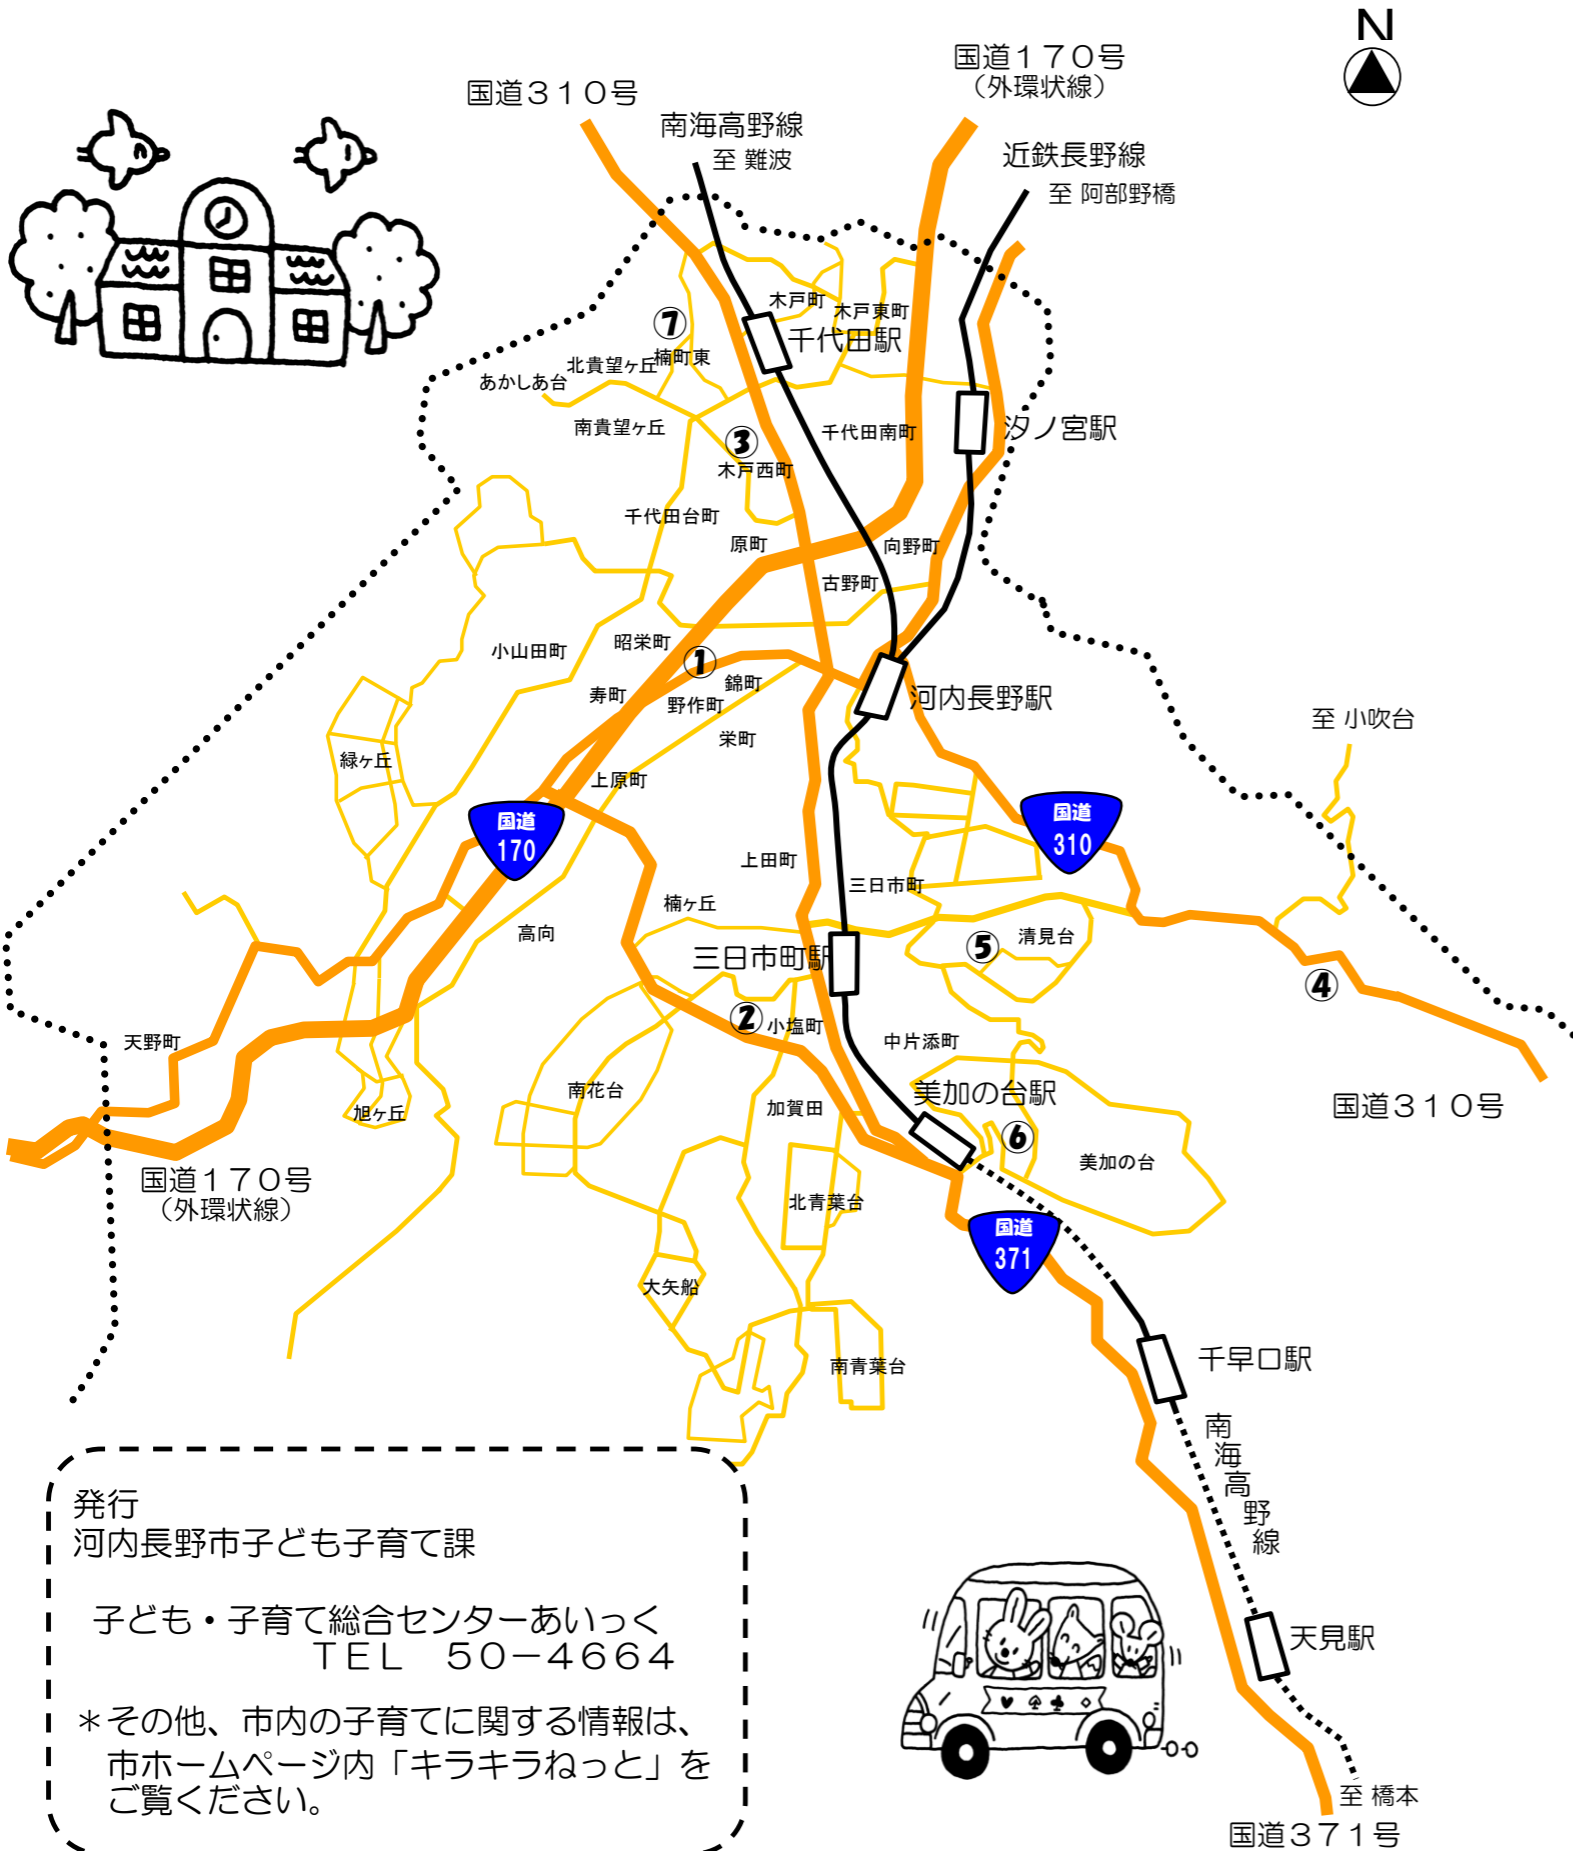

・河内長野市内の保育所位置図

発行
河内長野市子ども子育て課

子ども・子育て総合センターあいっく
TEL 50-4664

*その他、市内の子育てに関する情報は、
市ホームページ内「キラキラねっと」を
ご覧ください。