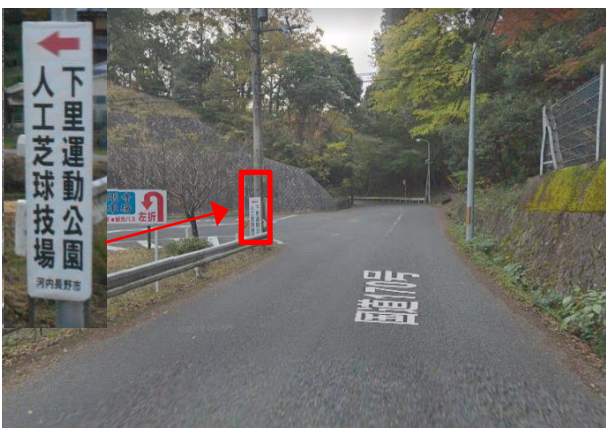

大阪外環状線 国道 170 号

左折

右折

左折

直進

直進

直進

直進

十字路口前に看板あり

直進

直進 (右カーブ)

直進

道なりに直進

下里総合運動場の奥に人工芝球技場があります。