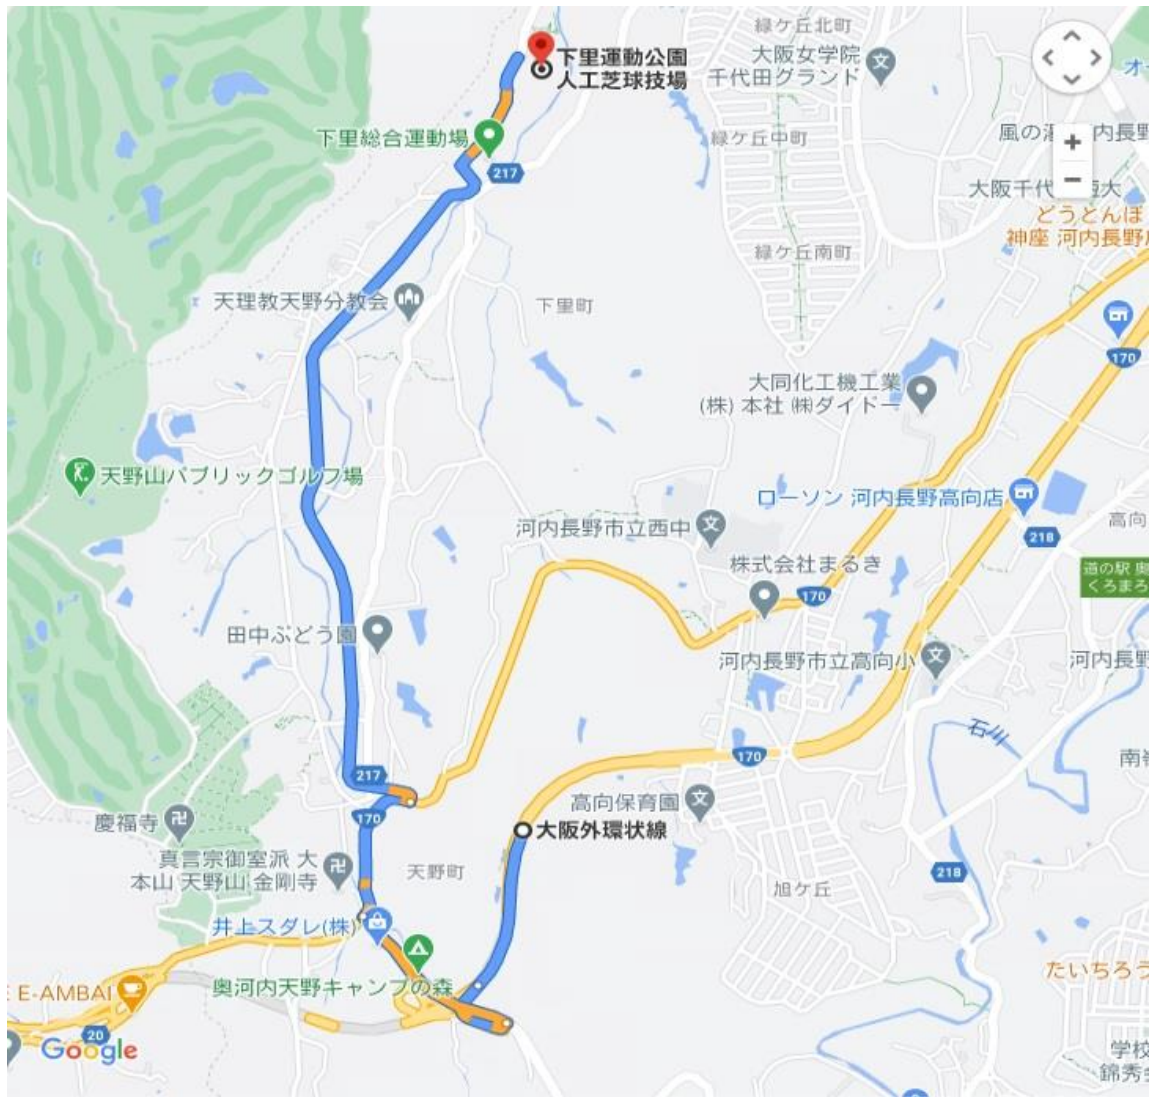

富田林方面 大阪外環状線 国道 170 号から

- ↙ 滝畑/天野山金剛寺 方面の出口を出る
- ← 左折する (天野山金剛寺 の表示)
- ↘ 天野山金剛寺前 (交差点) を右折して旧170号線/  
国道170号/府道20号 に入る
- ← 左折して府道217号に入る  
i 目的地は前方右側です

和泉方面 大阪外環状線 国道 170 号から

- ▲ 左車線を使用して天野町/善正町/南面利町 方面のランプに進む
- ↶ 左折して旧170号線/国道170号/府道20号に入る
- ↶ 左折して府道217号に入る  
① 目的地は前方右側です