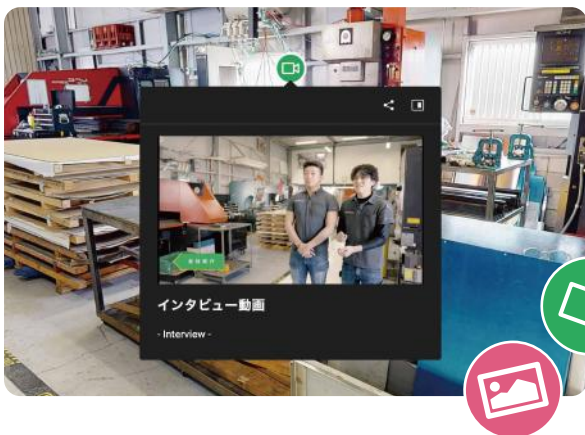

03 タグの中を見てみよう!

アイコンをクリックして、
写真や動画などの追加情報をチェック!