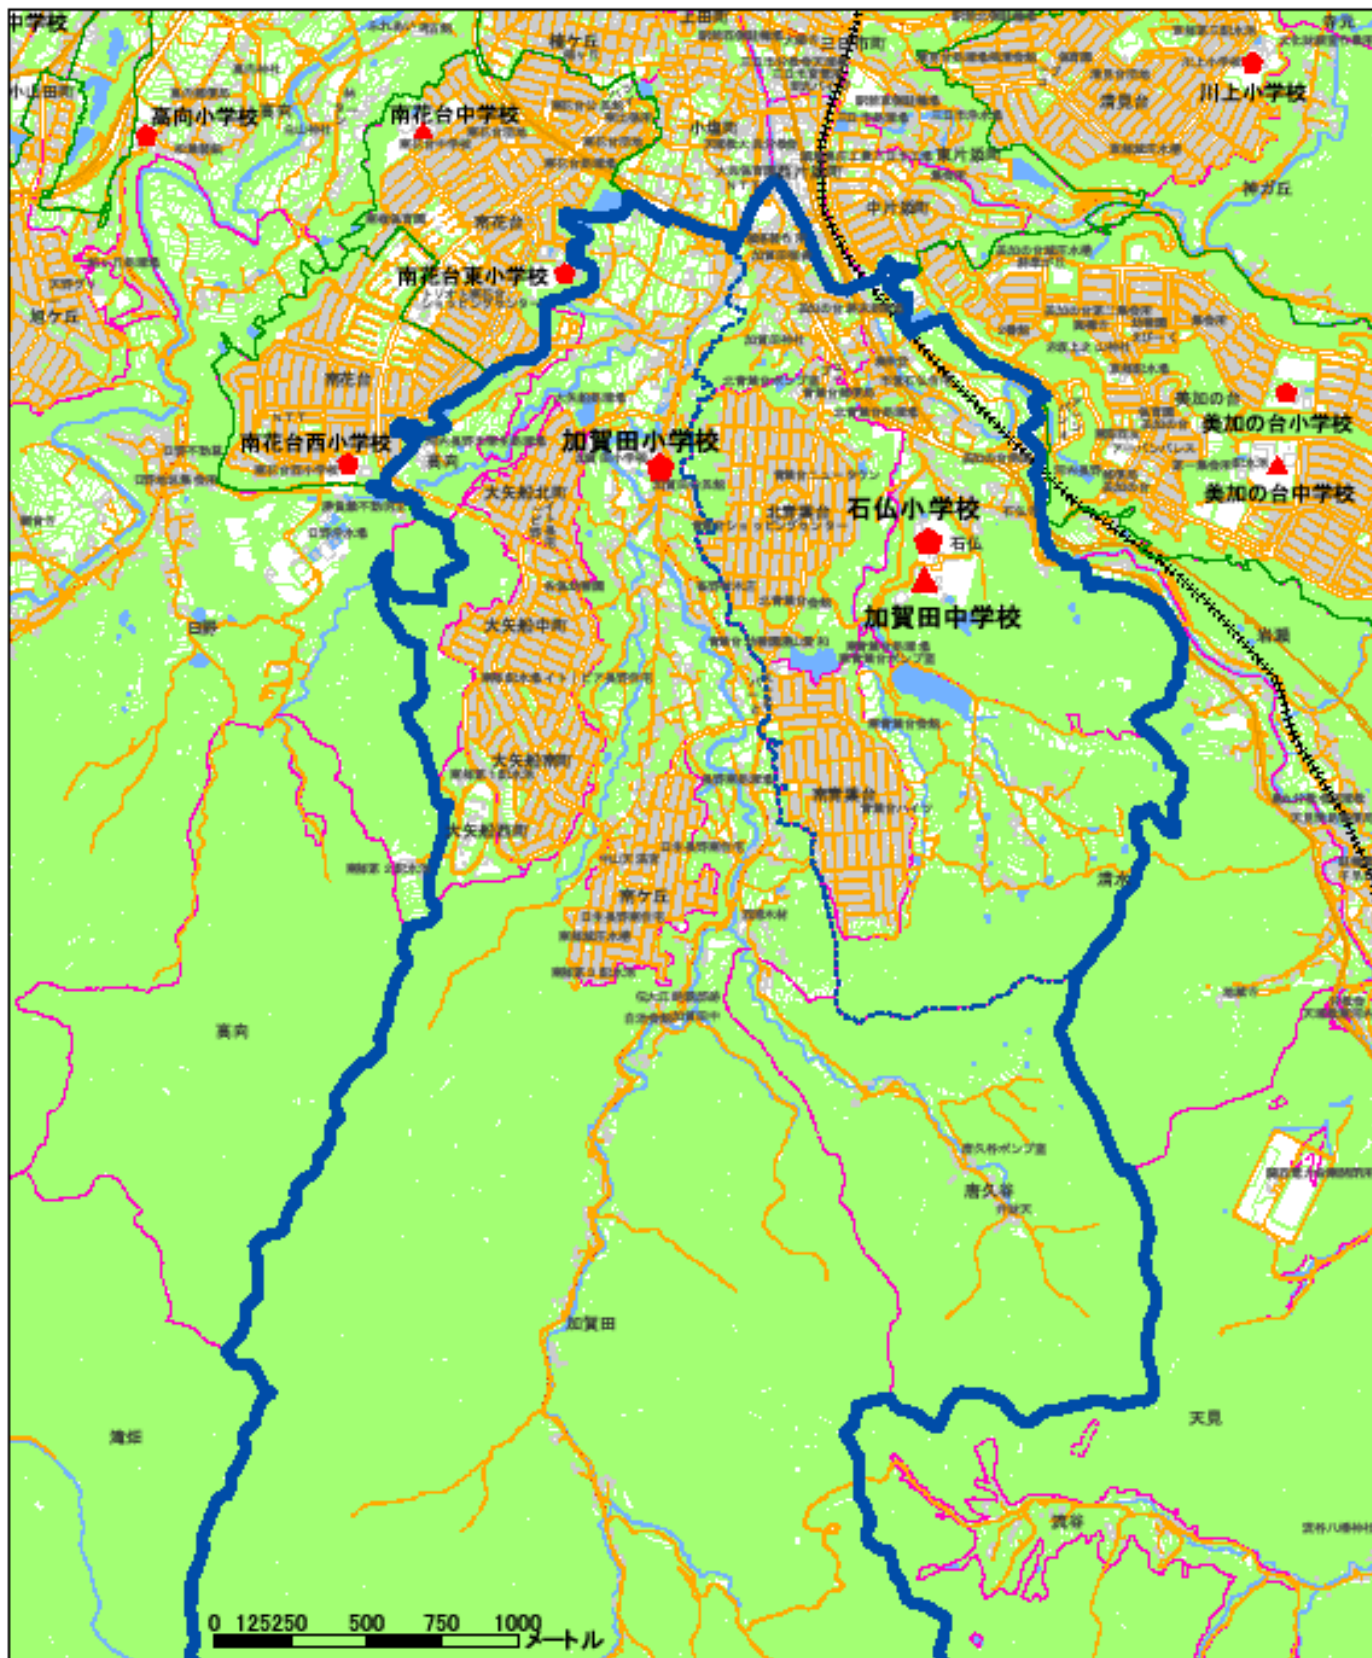

加賀田中学校区

参考資料 8

加賀田中学校区	加賀田中学校	市界	鉄道
中学校区	中学校	町界	国道
加賀田小学校区 石仏小学校区	加賀田小学校区 石仏小学校区	地形等	府道
小学校区	小学校		一般道