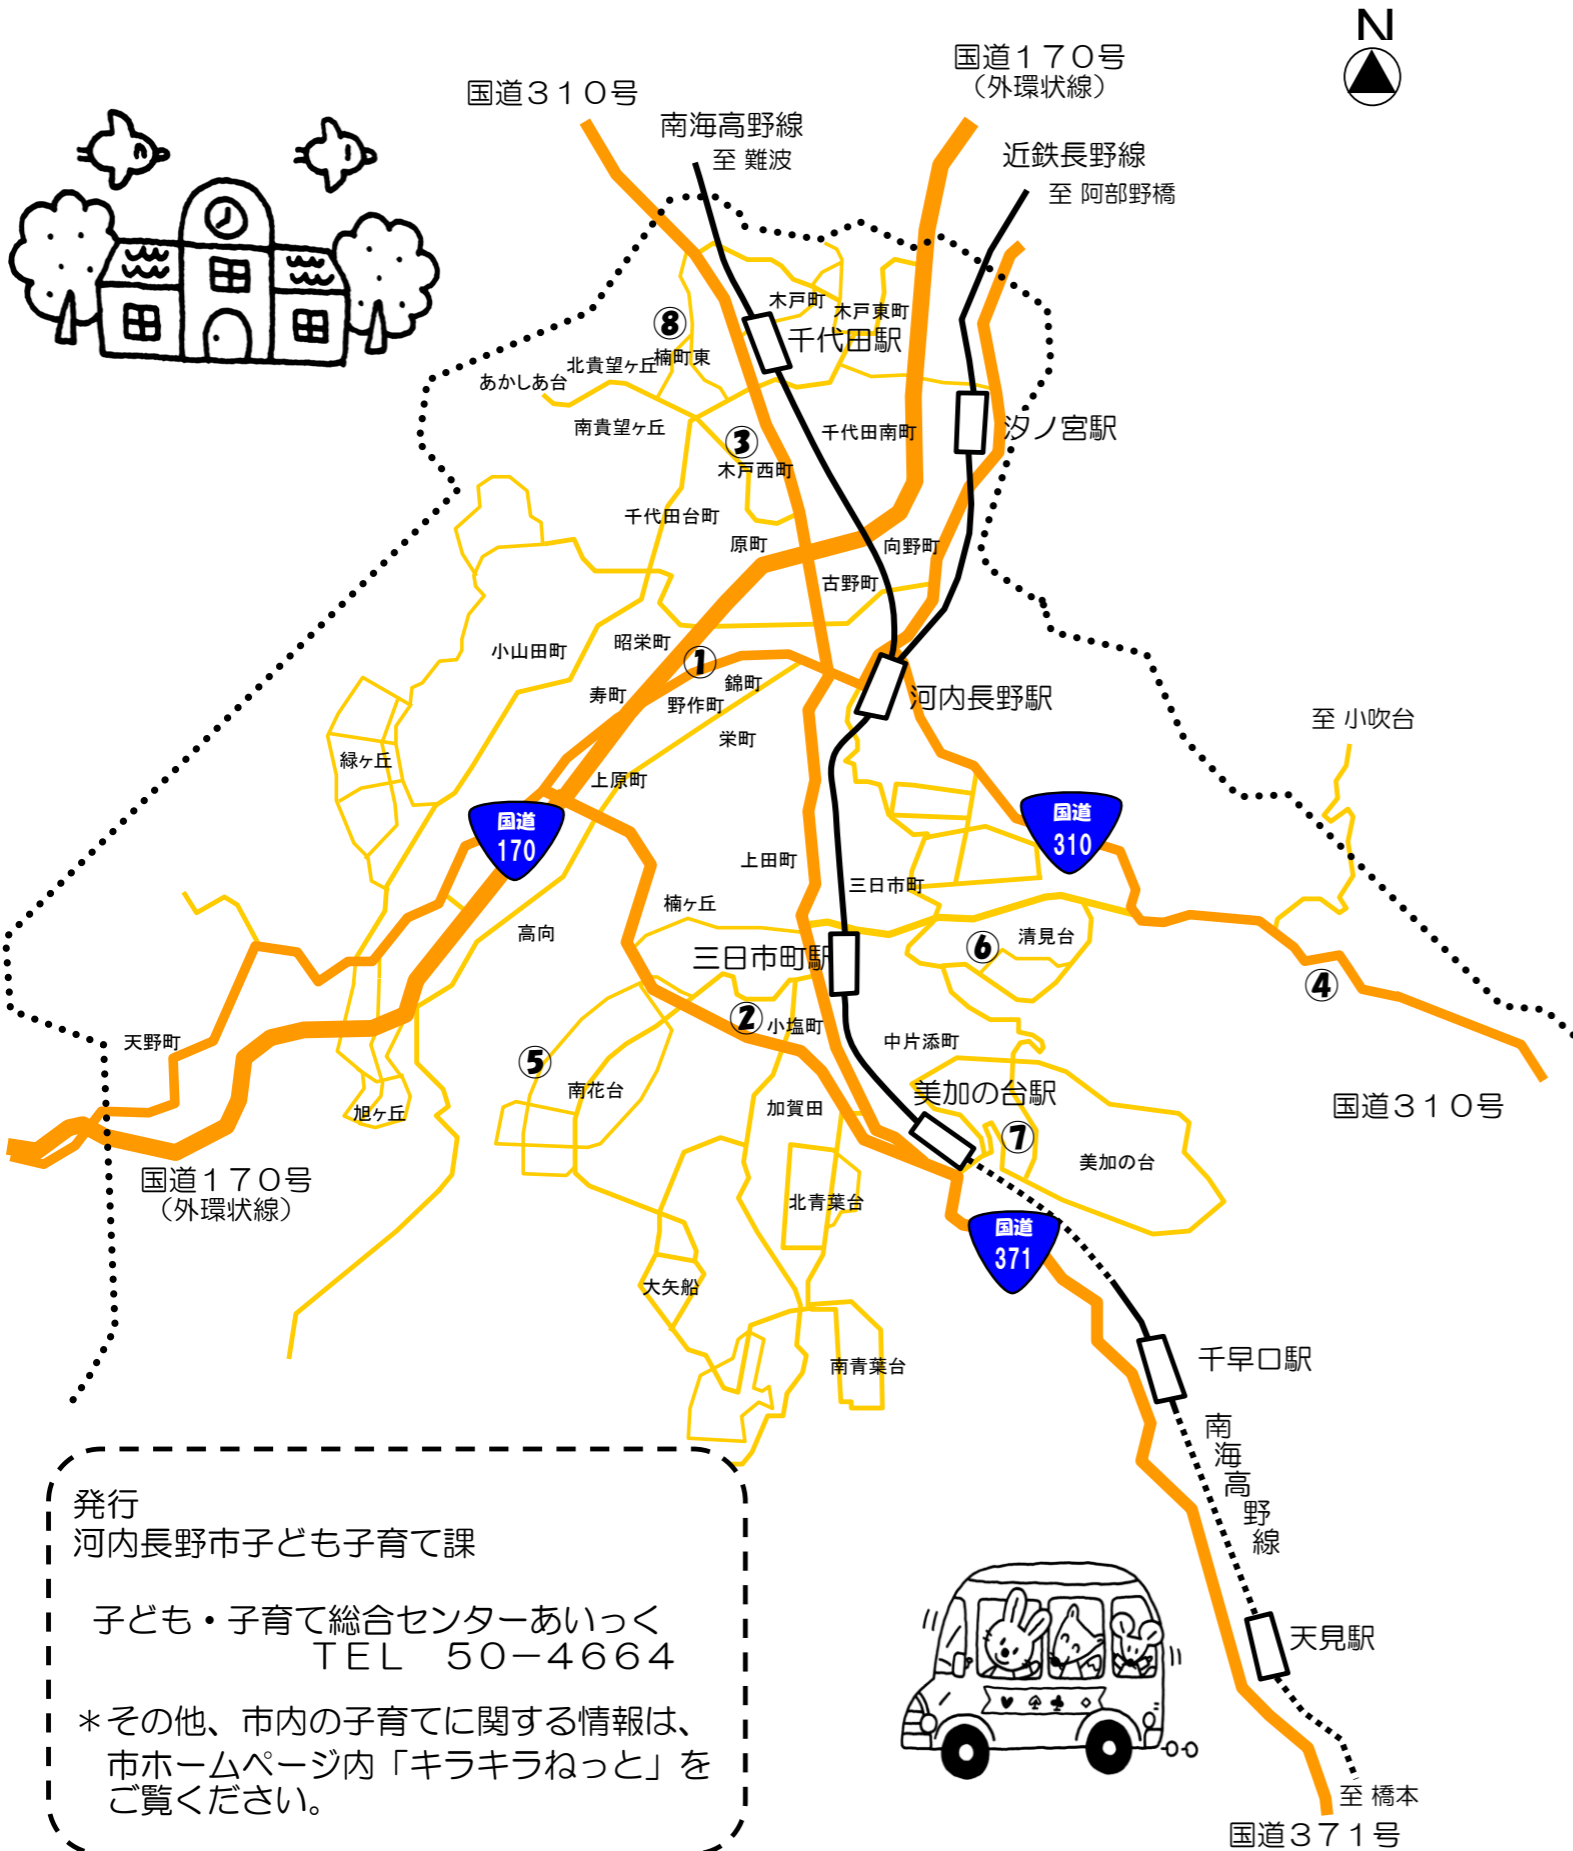

・河内長野市内の保育所位置図

発行
河内長野市子ども子育て課

子ども・子育て総合センターあいっく
TEL 50-4664

*その他、市内の子育てに関する情報は、
市ホームページ内「キラキラねっと」を
ご覧ください。