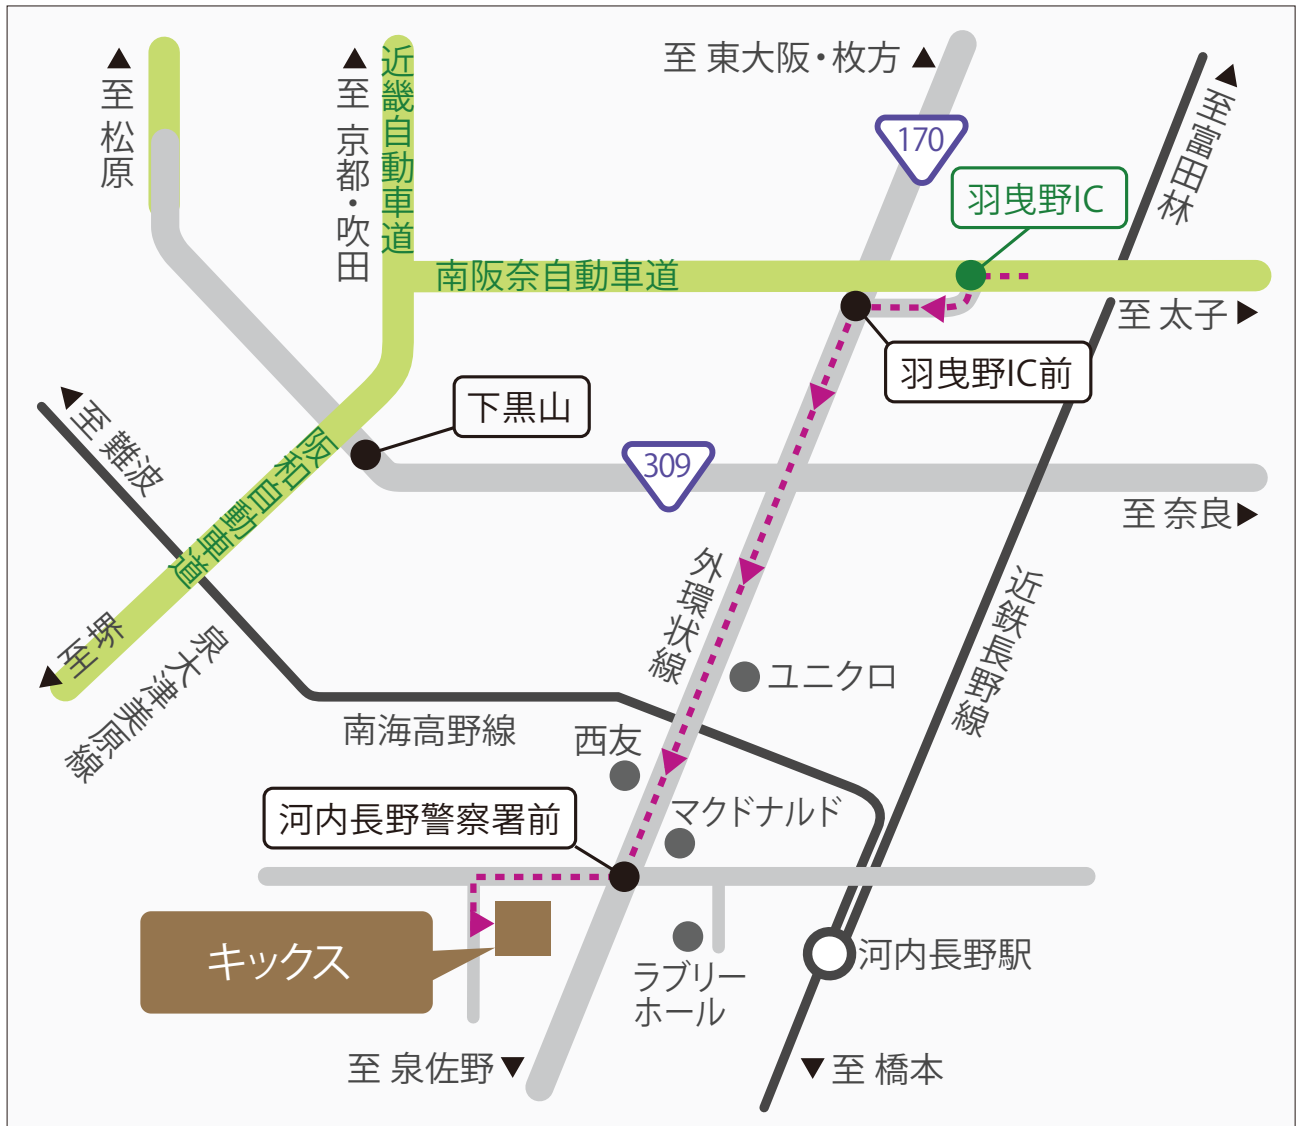

## 大和高田・橿原方面より 南阪奈道路 羽曳野 IC

羽曳野 IC を出て、1つ目の信号「羽曳野 I.C 前交差点」を左折して「外環状線・R170」に入る。

約 10km 先「河内長野警察署前交差点」を右折。

**KICCS** 河内長野市立市民交流センター  
キックス

〒586-0025 大阪府河内長野市昭栄町 7 番 1 号

キックス 開館時間 9:00~22:00 Tel: 0721-54-0001  
休館日はホームページでご確認頂くか、お問い合わせください。