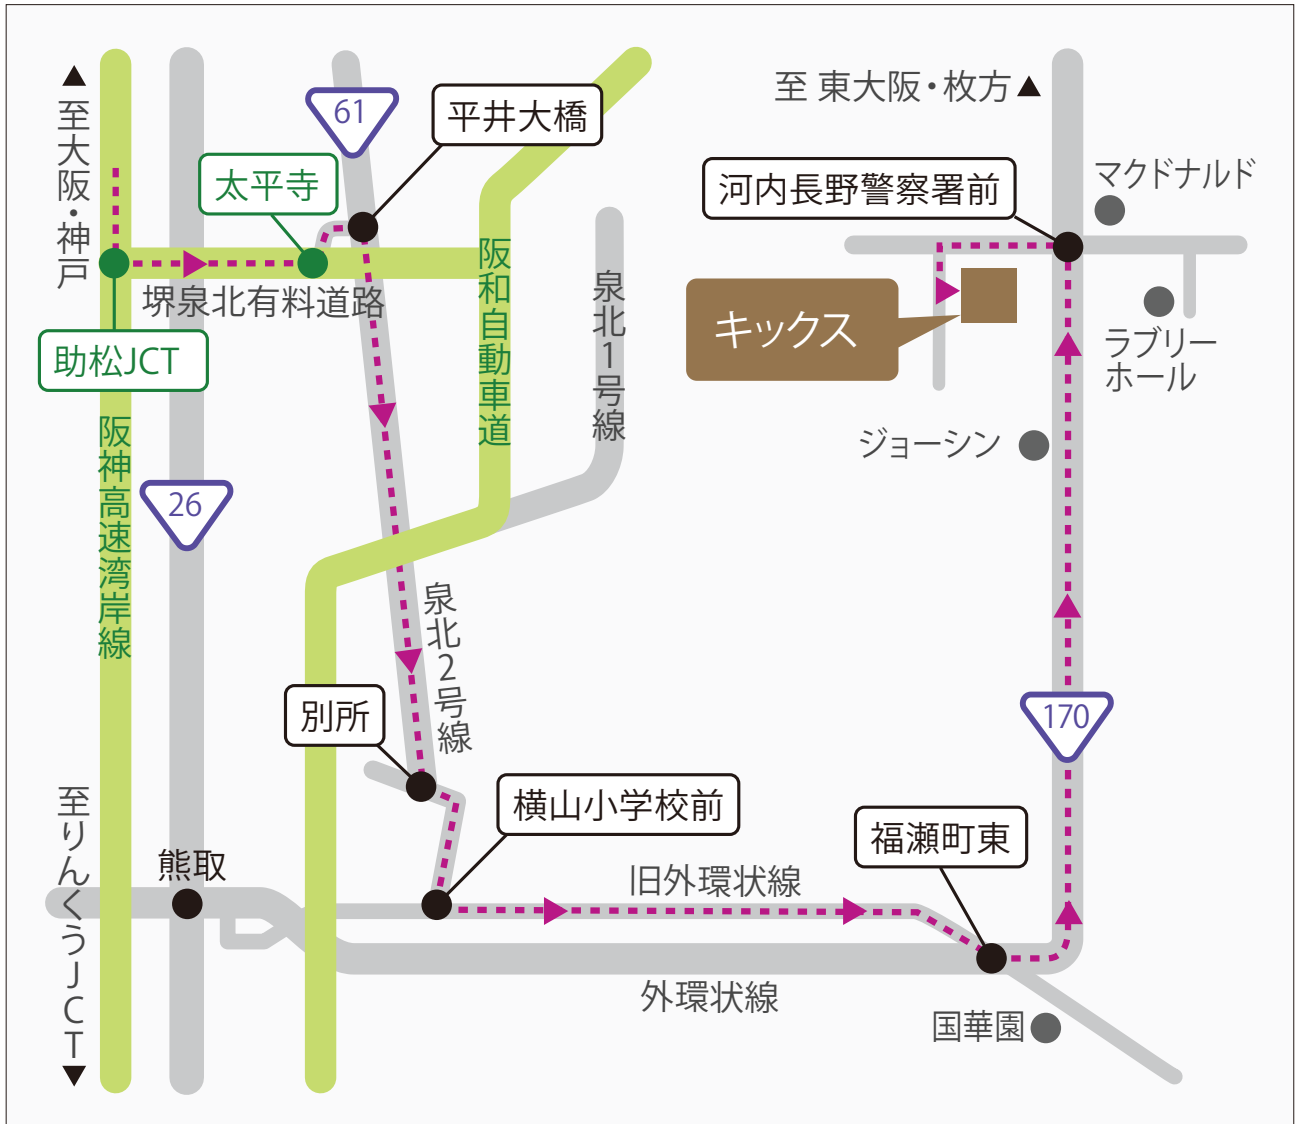

神戸・大阪方面より [2] 阪神高速湾岸線 助松 JCT

「助松 JCT」より「堺泉北有料道路」に入り、料金所を越えてすぐの「太平寺出口」を出て約 100m 先「平井大橋交差点」を右折し「府道 61 号（泉北 2 号線）」に入る。約 8km 先つきあたり「別所交差点」を左折して約 3km 先つきあたり「横山小学校前交差点」を左折して「旧 R170」に入る。約 1.5km 先「福瀬町東交差点」を左折して「外環状線・R170」に入る。約 7km 先「河内長野警察署前交差点」を左折。

KICCS 河内長野市立市民交流センター
キックス

〒586-0025 大阪府河内長野市昭栄町 7 番 1 号

キックス 開館時間 9:00~22:00 Tel: 0721-54-0001
休館日はホームページでご確認頂くか、お問い合わせください。