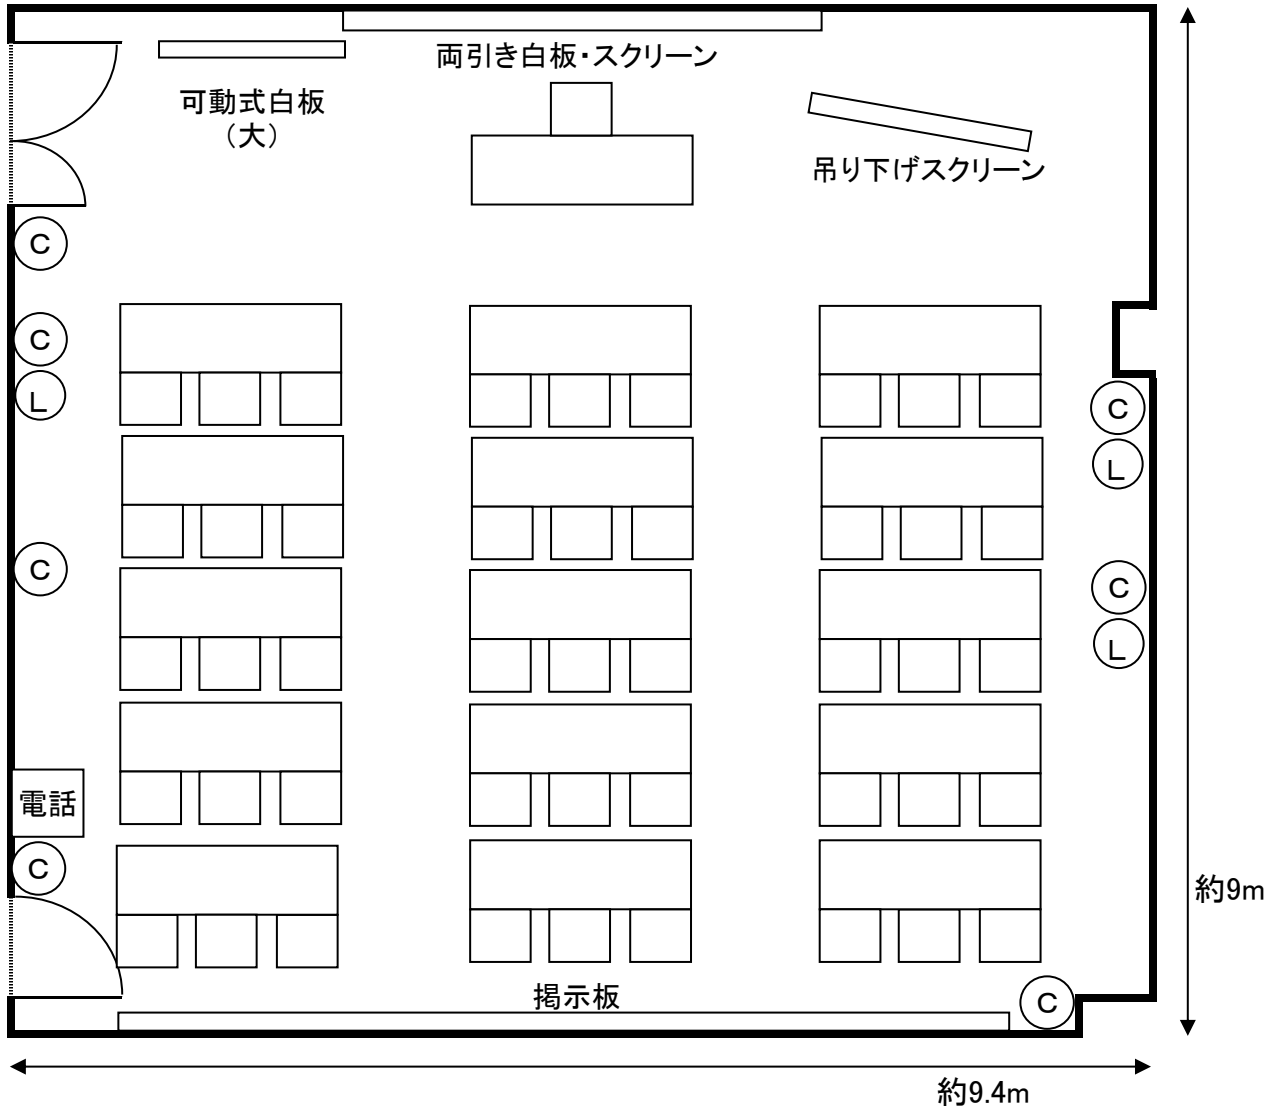

視聴覚室

○C はコンセント位置を表します。

○L はLANローゼット位置を表します。

市民交流センターのLAN配線をご利用になる場合はパソコンとLANケーブルをご持参ください。
(1Kw以上の電気機器の利用には別途「持込電源利用料」が必要となります。窓口でお申出ください。)
接続・設定に関する指導や援助をする事はありません。
また接続を保証するものでもありません。ご自身で解決できる方のみご利用ください。