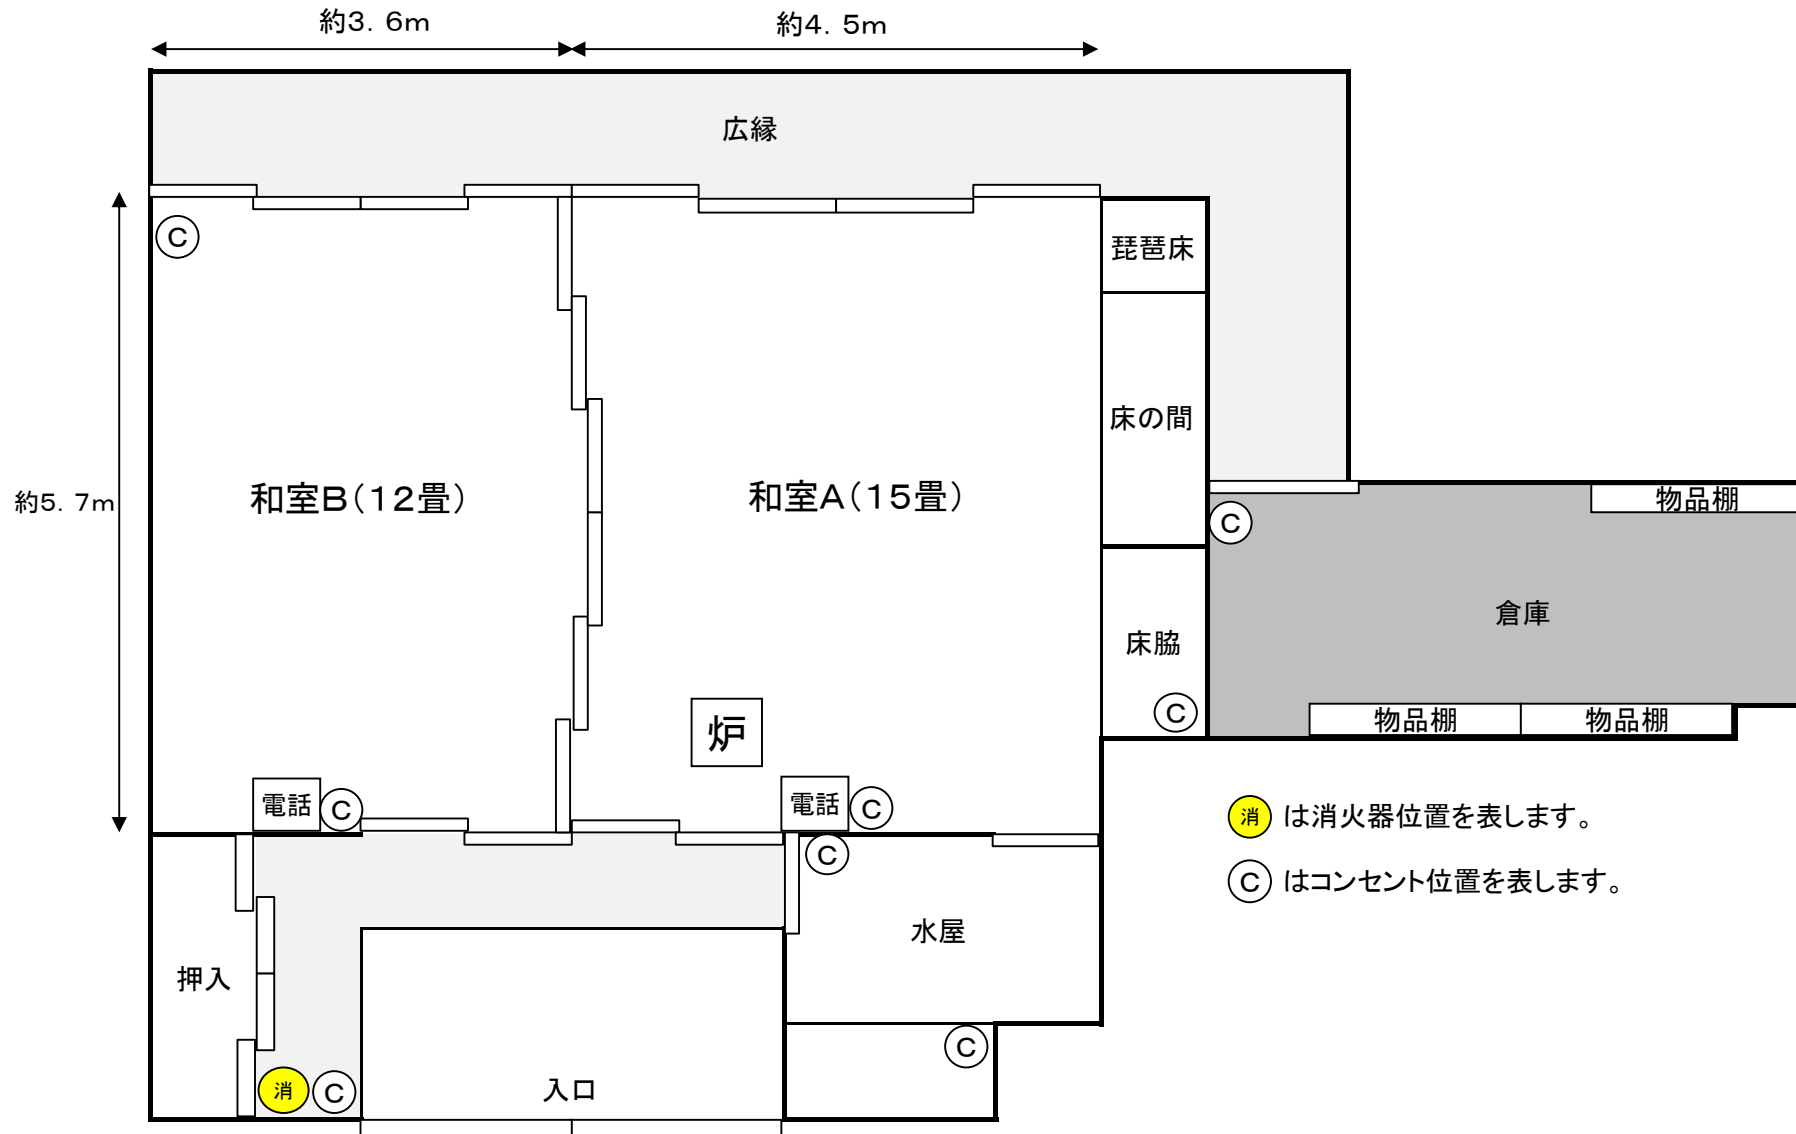

和室

市民交流センターのLAN配線をご利用になる場合はパソコンとLANケーブルをご持参ください。
(1Kw以上の電気機器の利用には別途「持込電源利用料」が必要となります。窓口でお申出ください。)
接続・設定に関する指導や援助をすることはできません。
また接続を保証するものでもございません。ご自身で解決できる方のみご利用ください。