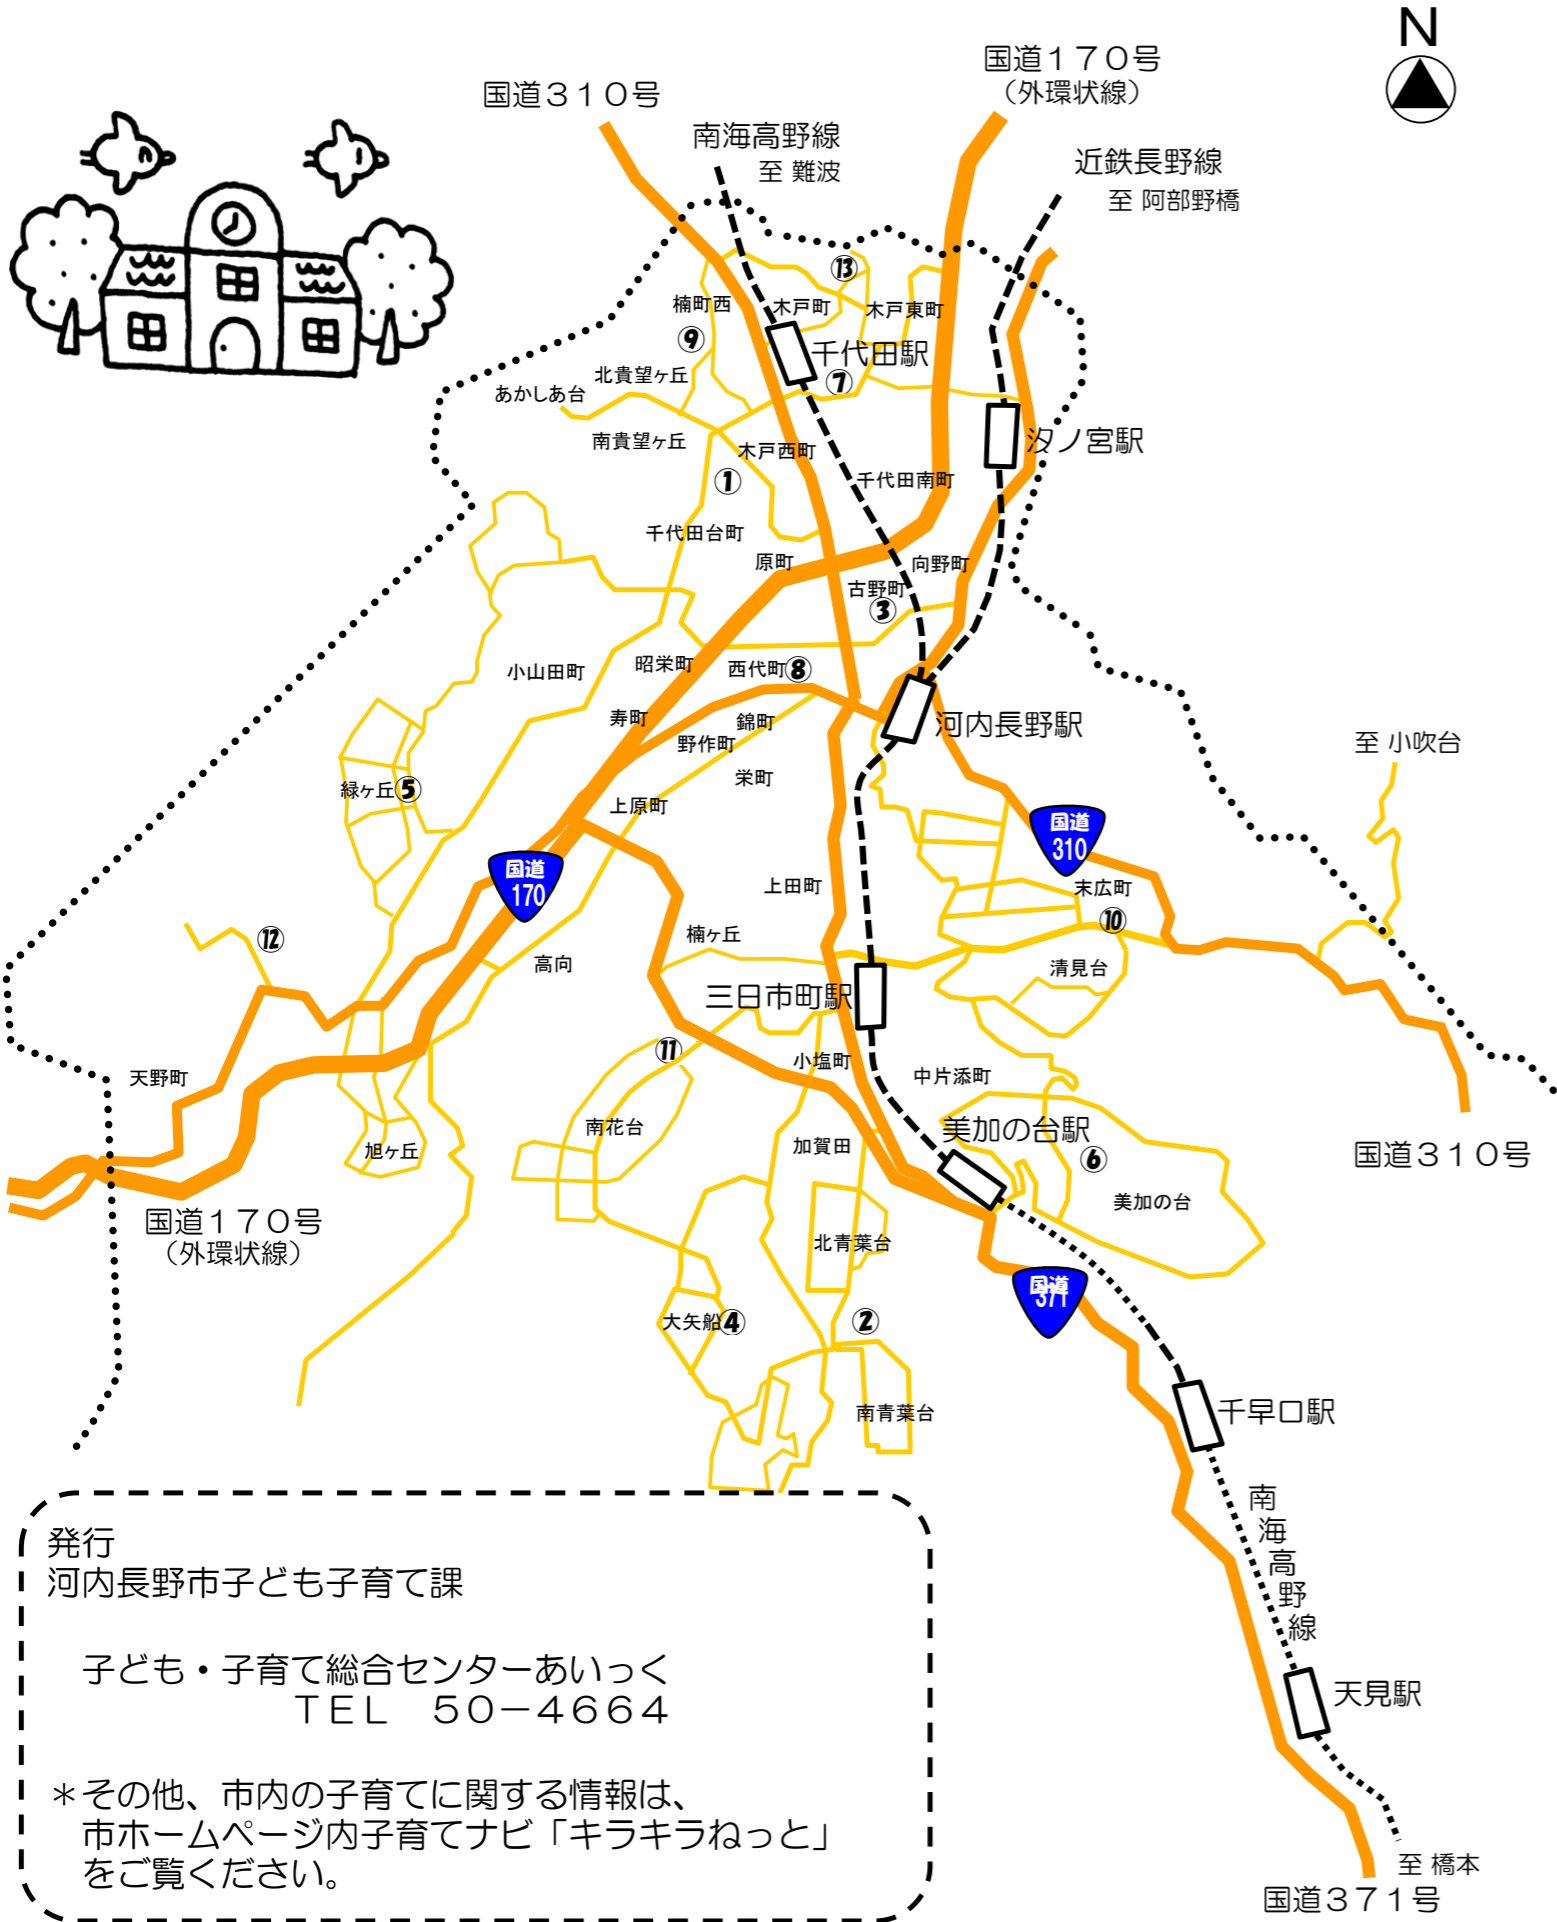

・河内長野市内の認定こども園位置図

発行
河内長野市子ども子育て課

子ども・子育て総合センターあいっく
TEL 50-4664

*その他、市内の子育てに関する情報は、
市ホームページ内子育てナビ「キラキラねっと」
をご覧ください。