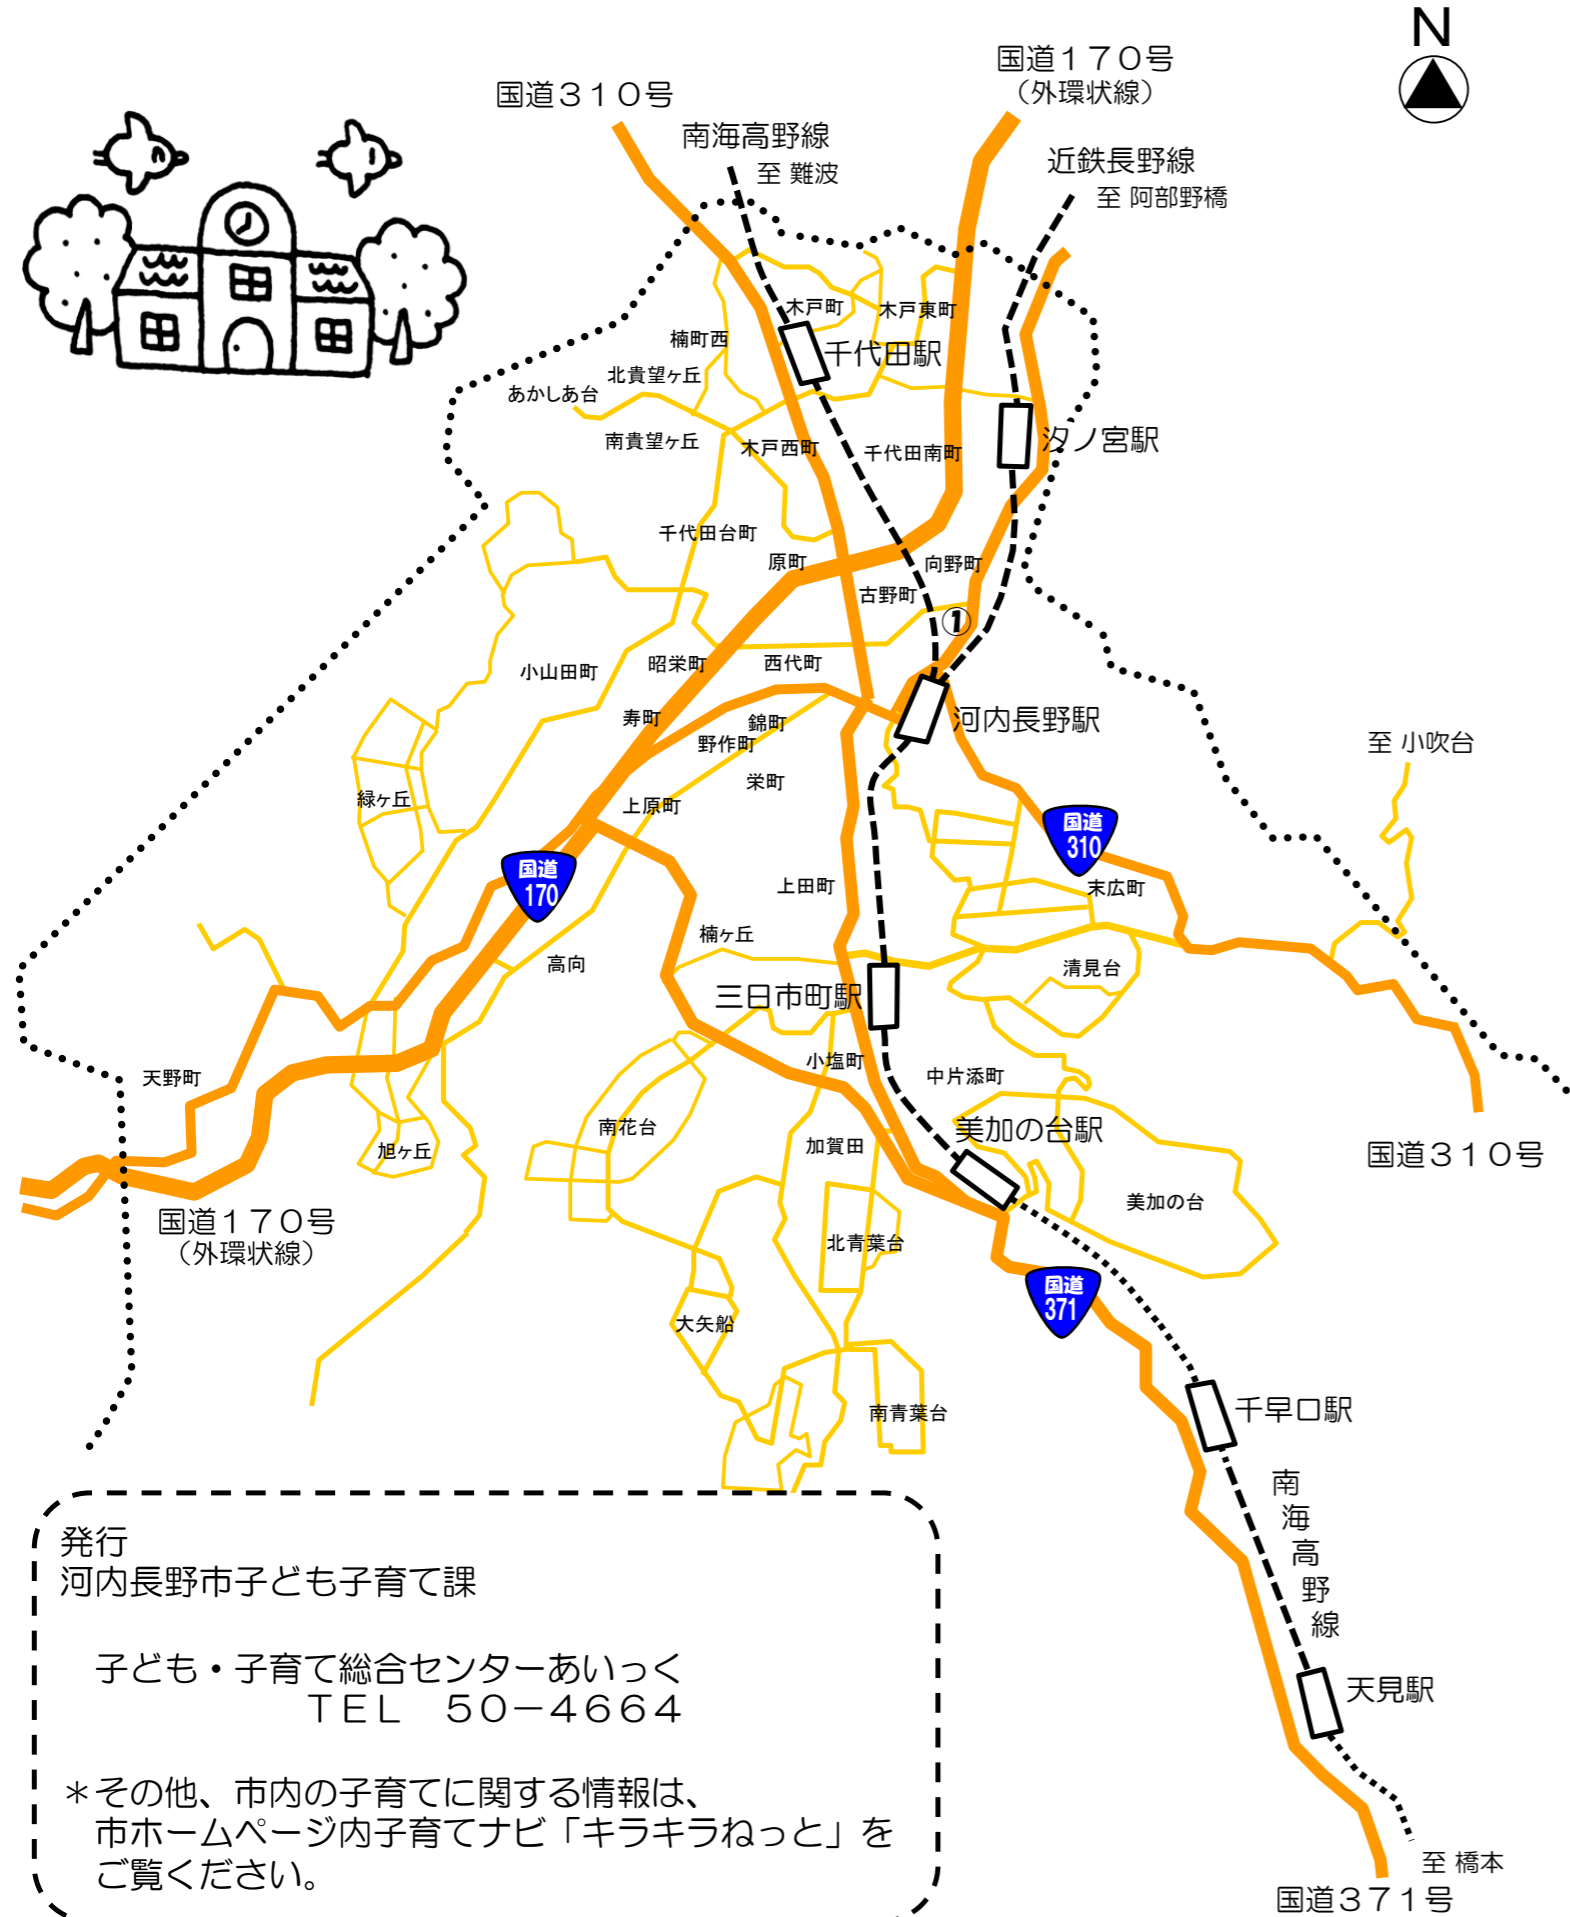

・河内長野市内の幼稚園位置図

発行
河内長野市子ども子育て課

子ども・子育て総合センターあいくく
TEL 50-4664

*その他、市内の子育てに関する情報は、
市ホームページ内子育てナビ「キラキラねっと」を
ご覧ください。