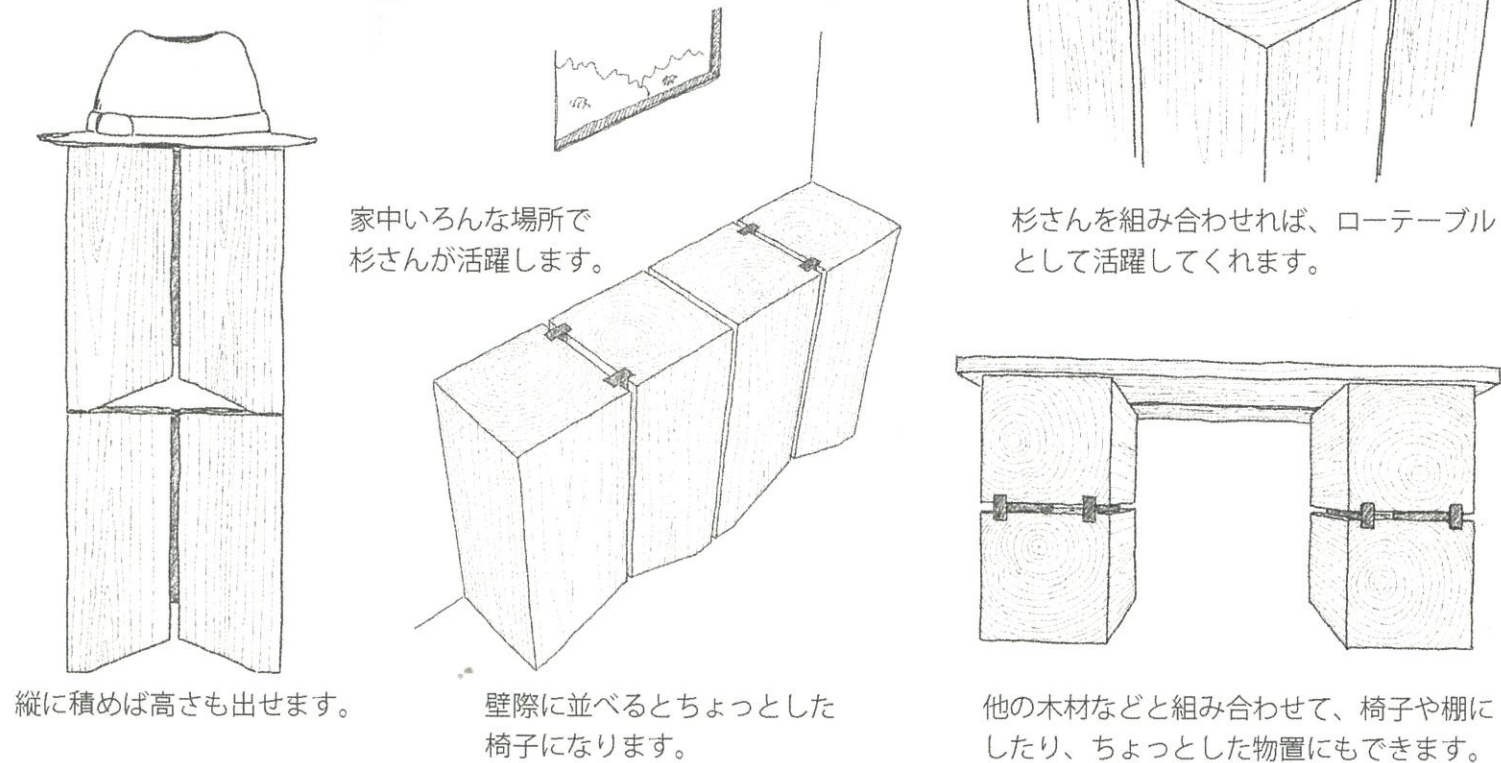

あなたのおうち時間に付き合ってくれる『杉さん』

※模型は 1/2 スケールです

デザインイメージ

素朴でシンプルな姿

長い時間毎日付き合ってくれる杉さんは、ずっと使っても飽きず、どこにいても邪魔にならないような素朴でシンプルな姿をしています。

どっしりと杉材を使う

やわらかで温かい木目が毎日の暮らしに安心感を与えてくれます。質感など河内材としての良さを感じられるように、どっしりと杉材を使います。

いろんな使い方ができる

読書の時に座ったり、ブックエンドになったり、小さなテーブルとして使ったり…。本にまつわるだけでなく、おうち時間、日々の暮らしに付き合ってくれます。

コンセプト

長いおうち時間に付き合ってくれる

さりげなく暮らしの中に溶け込む、杉を使ったプロダクトを提案します。場所を移動させたり組み合わせたりすることで、長いおうち時間の様々なシーンに付き合ってくれます。一緒にいるうちに、気づけば「杉さん」と名前を呼んでしまうことでしょう。

図面イメージ

150角の杉角材を2つ組み合わせるシンプルな構成としました。使用する部材は2種類のみとし、木目や色味など、木材としての魅力が際立つようなデザインを考えました。

S=1:5