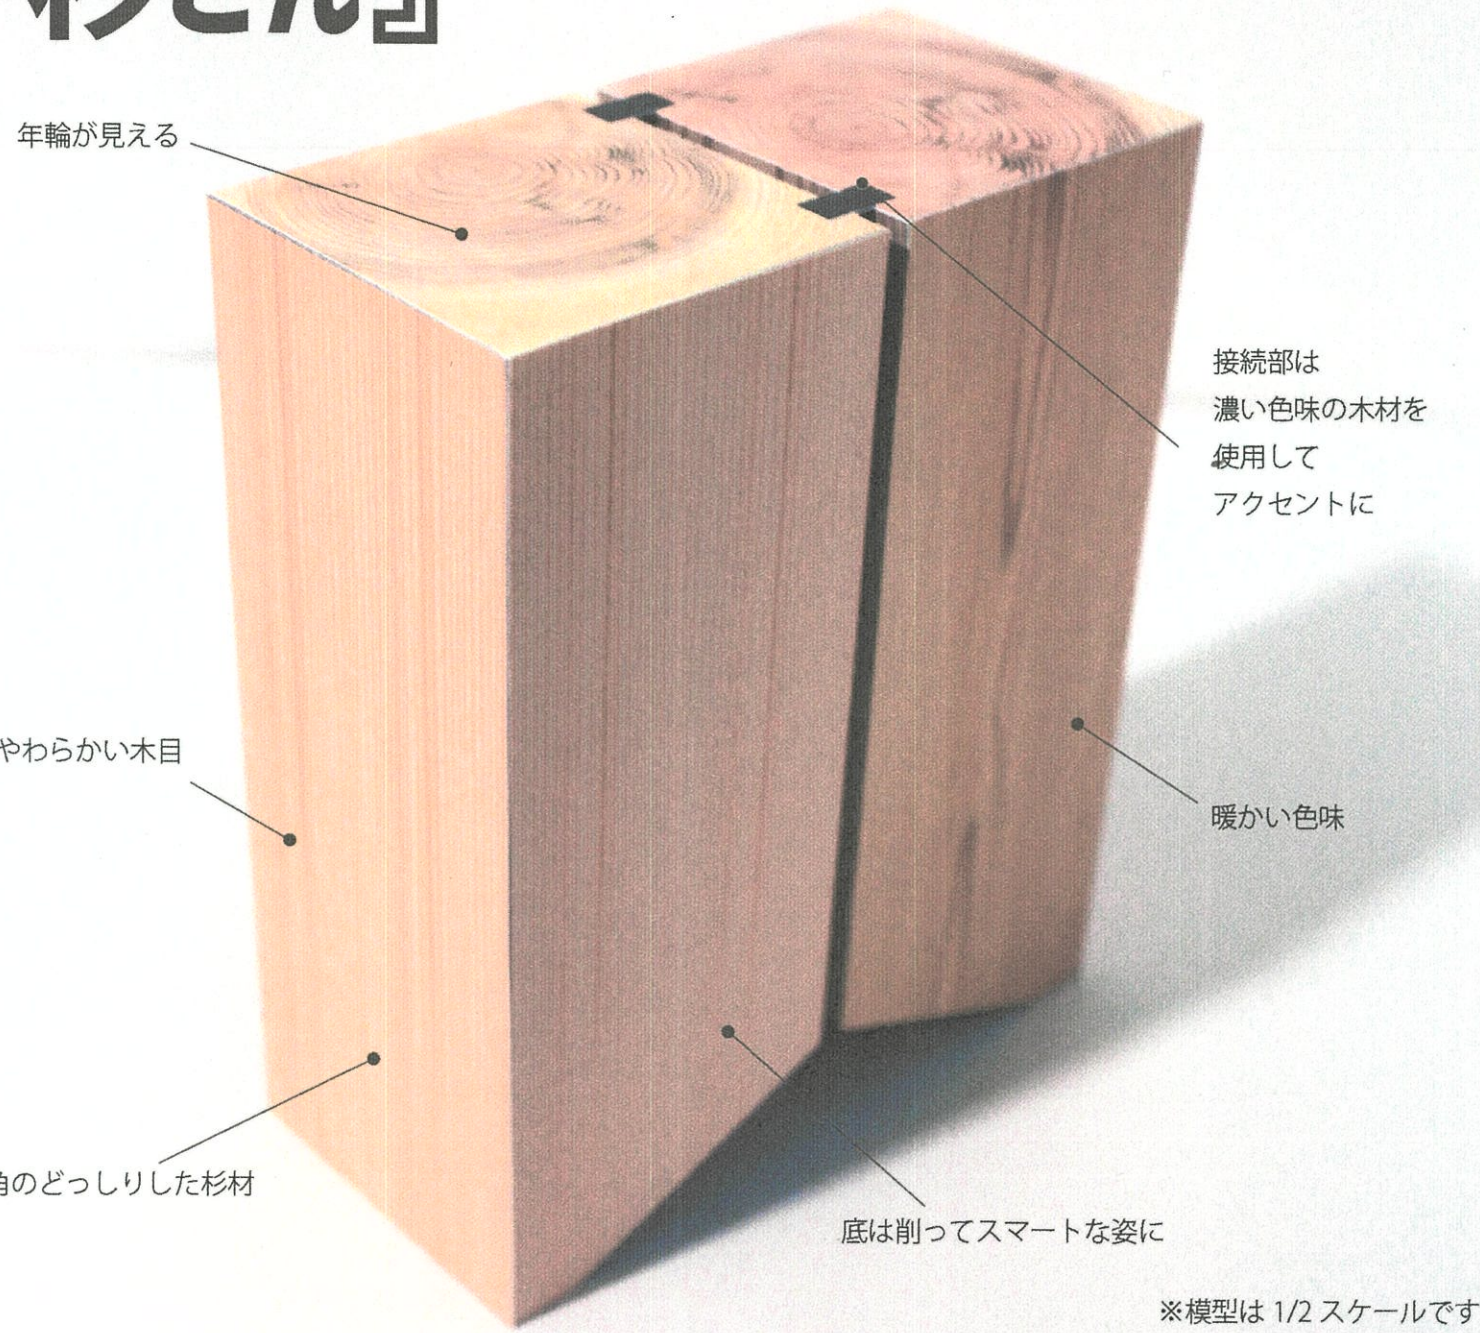

あなたのおうち時間に付き合ってくれる『杉さん』

※模型は 1/2 スケールです

デザインイメージ

素朴でシンプルな姿

長い時間毎日付き合ってくれる杉さんは、ずっと使っても飽きず、どこにいても邪魔にならないような素朴でシンプルな姿をしています。

どっしりと杉材を使う

やわらかで温かい木目が毎日の暮らしに安心感を与えてくれます。質感など河内材としての良さを感じられるように、どっしりと杉材を使います。

いろんな使い方ができる

読書の時に座ったり、ブックエンドになったり、小さなテーブルとして使ったり…。本にまつわるだけでなく、おうち時間、日々の暮らしに付き合ってくれます。

コンセプト

長いおうち時間に付き合ってくれる

さりげなく暮らしの中に溶け込む、杉を使ったプロダクトを提案します。場所を移動させたり組み合わせたりすることで、長いおうち時間の様々なシーンに付き合ってくれます。一緒にいるうちに、気づけば「杉さん」と名前を呼んでしまうことでしょう。

図面イメージ

150角の杉角材を2つ組み合わせるシンプルな構成としました。使用する部材は2種類のみとし、木目や色味など、木材としての魅力が際立つようなデザインを考えました。

S=1:5