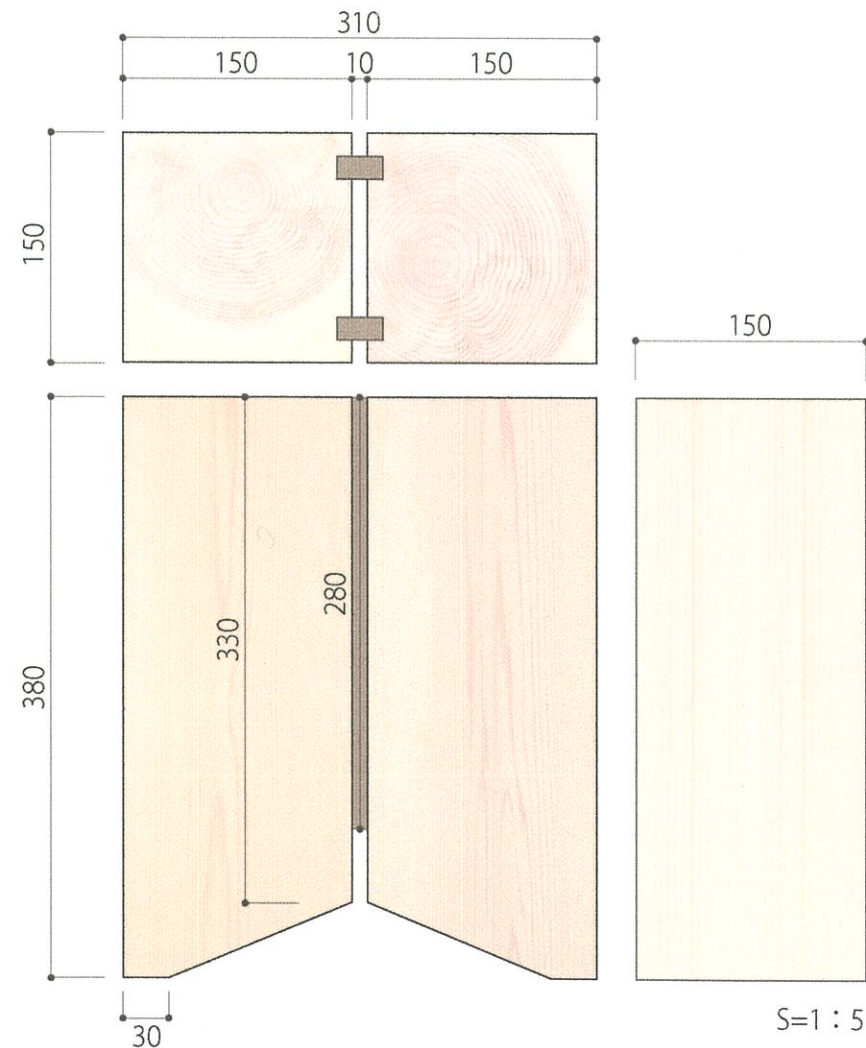

あなたのおうち時間に付き合ってくれる『杉さん』

※模型は 1/2 スケールです

デザインイメージ

素朴でシンプルな姿

長い時間毎日付き合ってくれる杉さんは、ずっと使っても飽きず、どこにいても邪魔にならないような素朴でシンプルな姿をしています。

どっしりと杉材を使う

やわらかで温かい木目が毎日の暮らしに安心感を与えてくれます。質感など河内材としての良さを感じられるように、どっしりと杉材を使います。

いろんな使い方ができる

図面イメージ

150角の杉角材を2つ組み合わせるシンプルな構成としました。使用する部材は2種類のみとし、木目や色味など、木材としての魅力が際立つようなデザインを考えました。

S=1:5