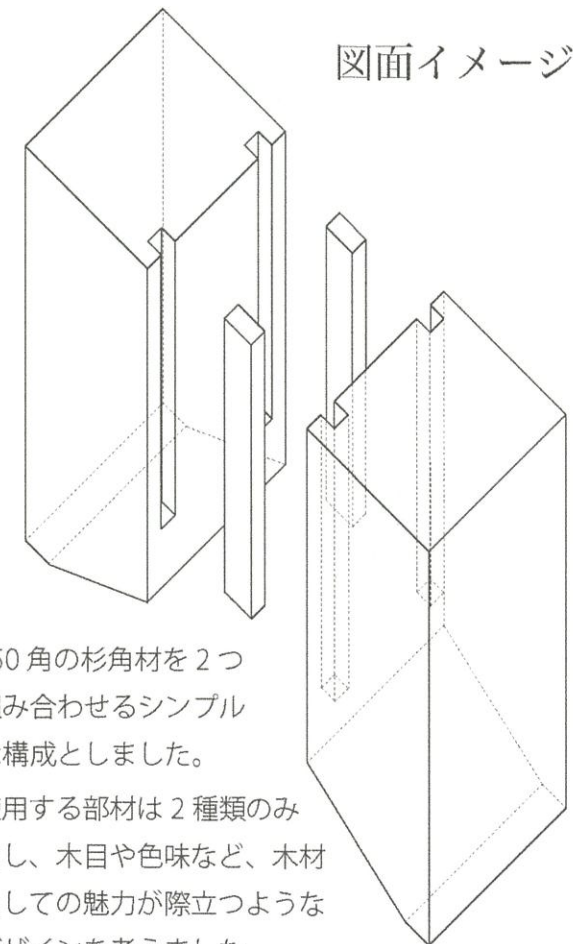

図面イメージ

150角の杉角材を2つ組み合わせるシンプルな構成としました。使用する部材は2種類のみとし、木目や色味など、木材としての魅力が際立つようなデザインを考えました。

S=1:5