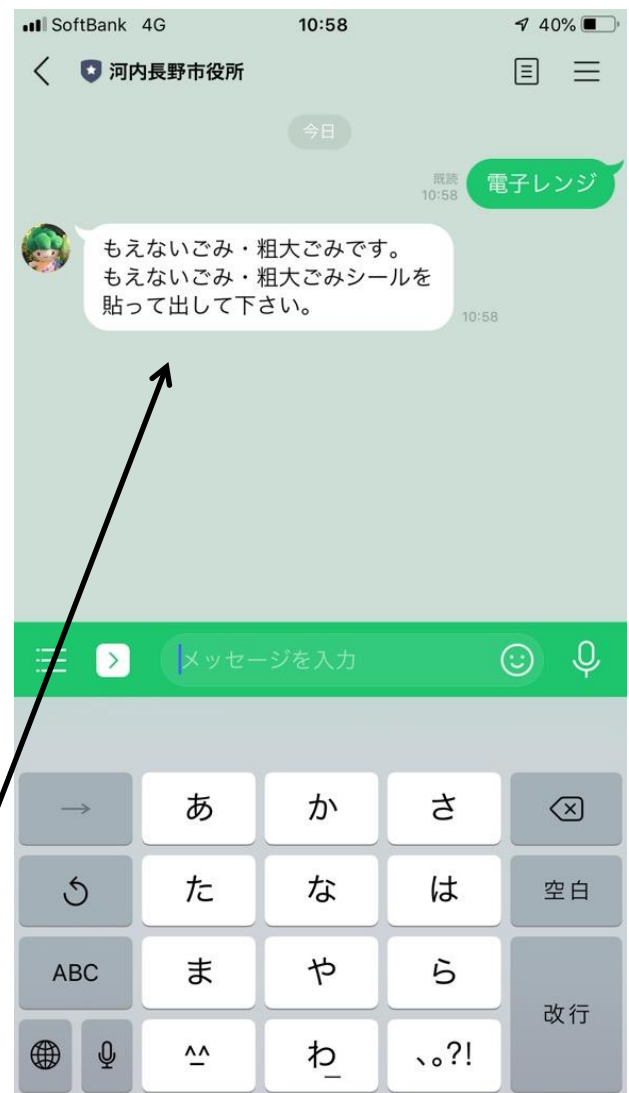

# 河内長野市の公式LINEが、ごみの分別を教えてください！

河内長野市のLINE公式アカウントに家庭ごみの分別を簡単に検索できる機能を追加しました。トーク画面に捨てたい「ごみ」の名称を送信すると、ごみの分別方法を教えてください。

日本語入力のボタンです。  
①このボタンを押します。

②捨てたいごみの名称を入力し送信！

右のQRコードを読み取り  
友達に登録することができます。

担当：環境衛生課