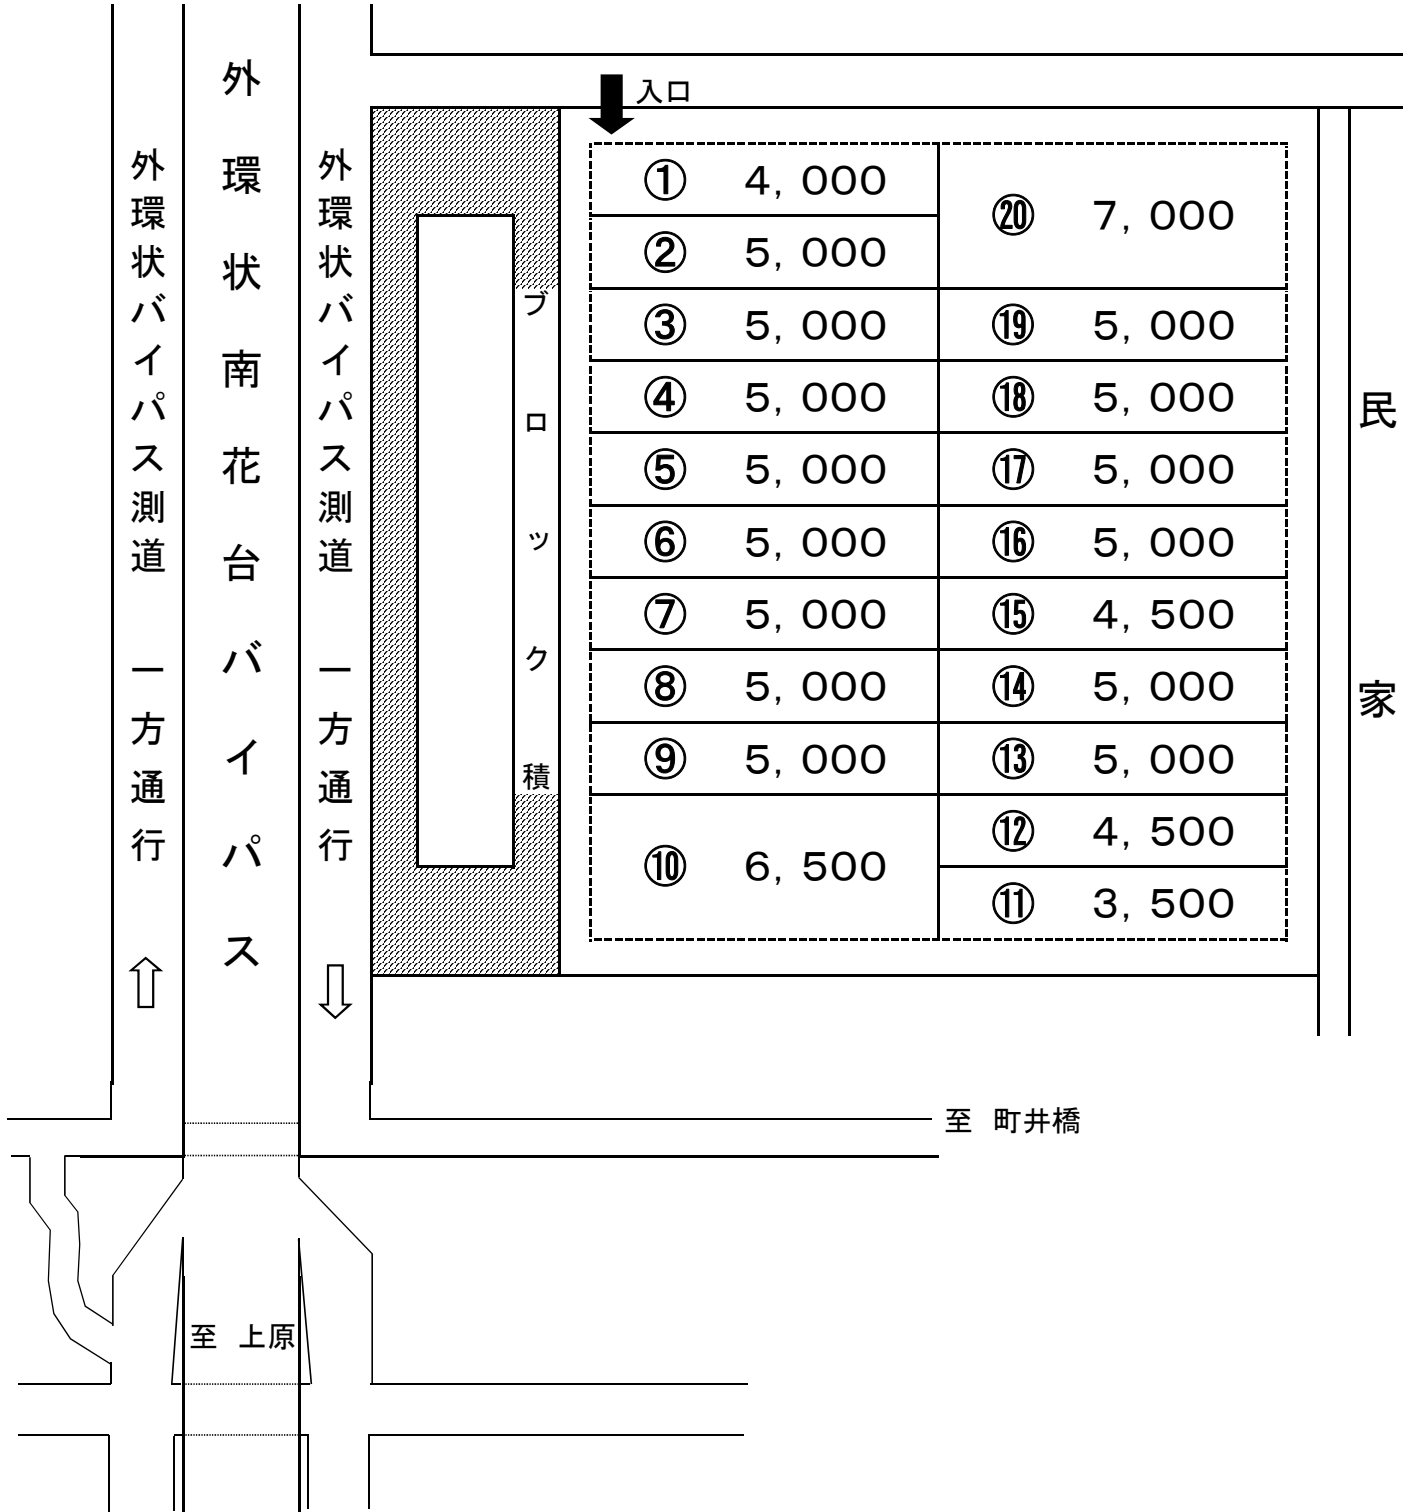

高向第2貸農園

楠ヶ丘団地・花の文化園方面

至 橋本 ↑

①	4,000	⑳	7,000
②	5,000	⑲	5,000
③	5,000	⑱	5,000
④	5,000	⑱	5,000
⑤	5,000	⑱	5,000
⑥	5,000	⑱	5,000
⑦	5,000	⑱	4,500
⑧	5,000	⑱	5,000
⑨	5,000	⑱	5,000
⑩	6,500	⑱	4,500
		⑱	3,500

至 町井橋

至上原