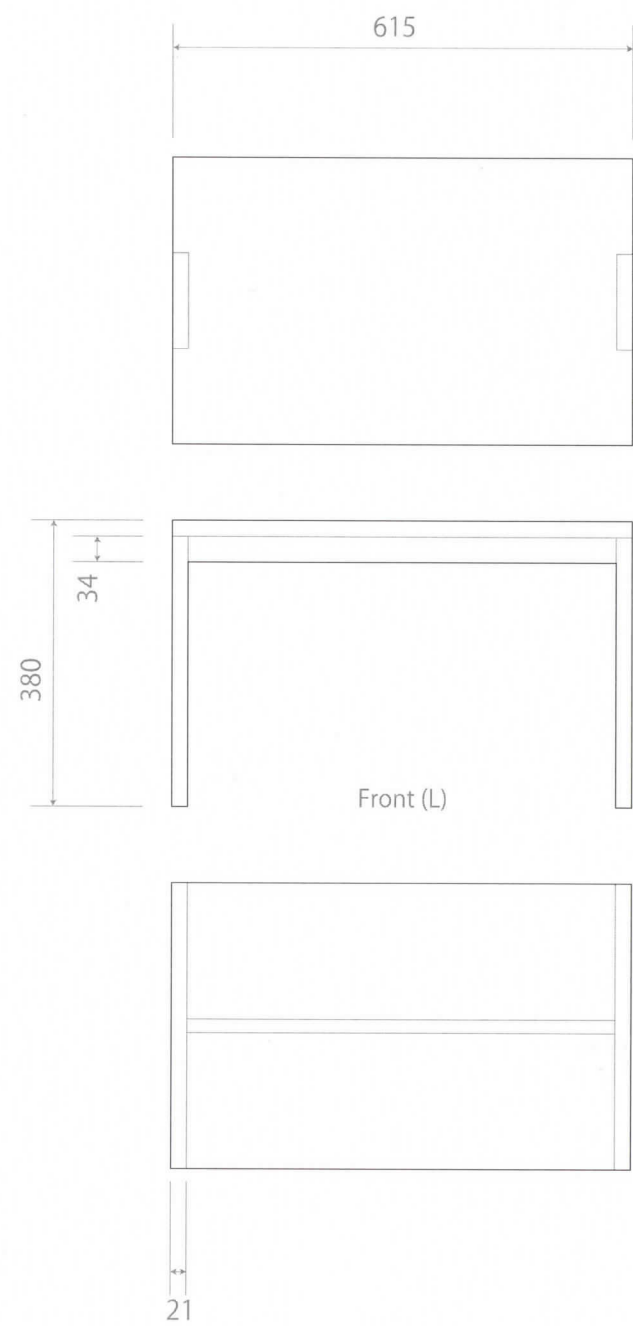

# 永い机と椅子

使用者の成長と共に姿を変え、生活に永く寄り添う机と椅子を提案します。

こどもの成長に合わせて、それまで使っていた机や椅子はその役目を終えてしまいます。

しかし本物の素材がもつ豊かさは、こどもにとっても、おとなにとっても大変価値のあるものです。

シンプルな机と椅子は柔軟に機能を変化させ、使用者は人生を通しておおさか河内材の豊かさに触れ続けることができます。

組み合わせた際、各要素が黄金比に関連するよう設計しました。  
成長しても永く付き合える品位を備えます。