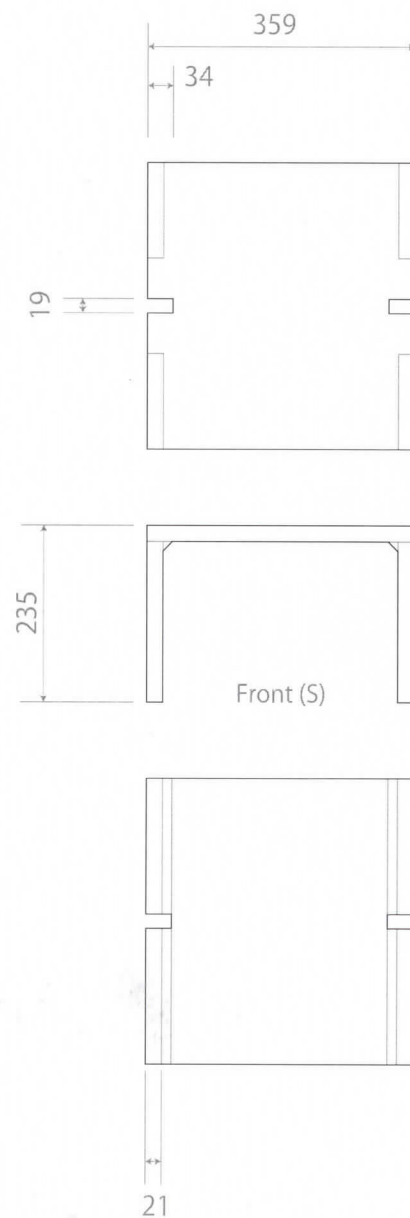

# 永い机と椅子

使用者の成長と共に姿を変え、生活に永く寄り添う机と椅子を提案します。

こどもの成長に合わせて、それまで使っていた机や椅子はその役目を終えてしまいます。

しかし本物の素材がもつ豊かさは、こどもにとっても、おとなにとっても大変価値のあるものです。

シンプルな机と椅子は柔軟に機能を変化させ、使用者は人生を通しておおさか河内材の豊かさに触れ続けることができます。

組み合わせた際、各要素が黄金比に関連するよう設計しました。  
成長しても永く付き合える品位を備えます。