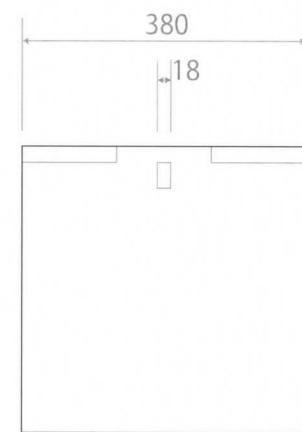

# 永い机と椅子

使用者の成長と共に姿を変え、生活に永く寄り添う机と椅子を提案します。

こどもの成長に合わせて、それまで使っていた机や椅子はその役目を終えてしまいます。

しかし本物の素材がもつ豊かさは、こどもにとっても、おとなにとっても大変価値のあるものです。

シンプルな机と椅子は柔軟に機能を変化させ、使用者は人生を通しておおさか河内材の豊かさに触れ続けることができます。

組み合わせた際、各要素が黄金比に関連するよう設計しました。  
成長しても永く付き合える品位を備えます。