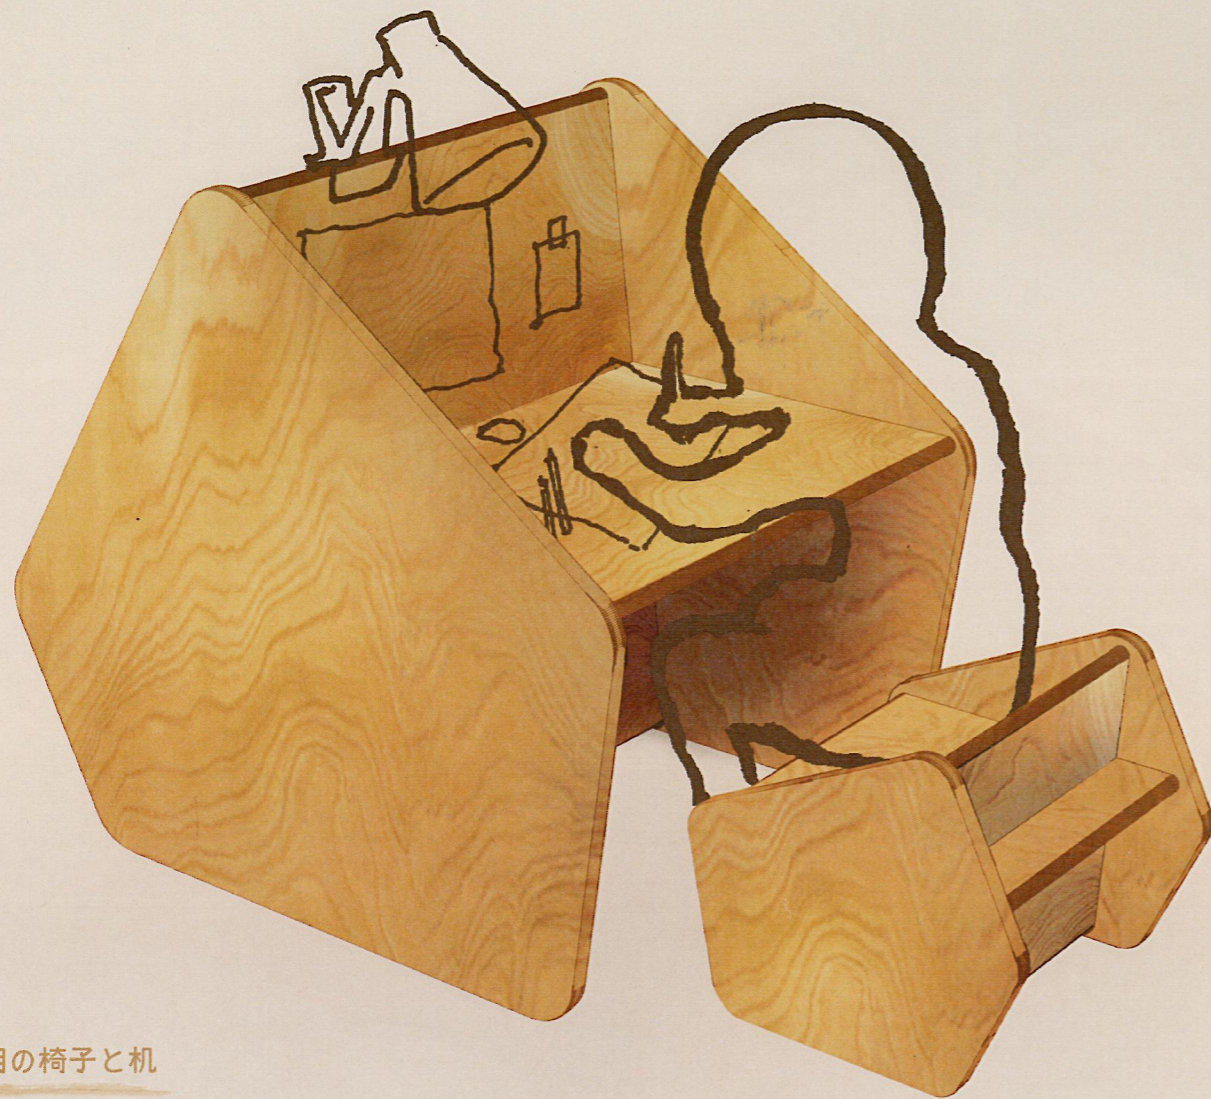

# HuginMunin

フギンムニン

木材は年月が経つにつれ色に変化し、キズが付き、角が丸くなり、使い続けた時間を刻みながら、味わいが生まれる素材です。  
時間を刻める素材ならではの、ずっと使い続けられる家具を考えました。  
机と椅子が、親子の様に似た形をしています。  
子供時代は椅子と机として、成長に伴い様々な使い方が考えられます。  
子供から、大人になってからも、共に長い時間を過ごした家具は、傷や汚れを記憶と共に込めながら、一緒に成長する家具になります。

子供用の椅子と机

大人用の椅子とコーヒーテーブル

収納・サイドテーブル

スツールとマガジンラック

子供用ダイニングチェア