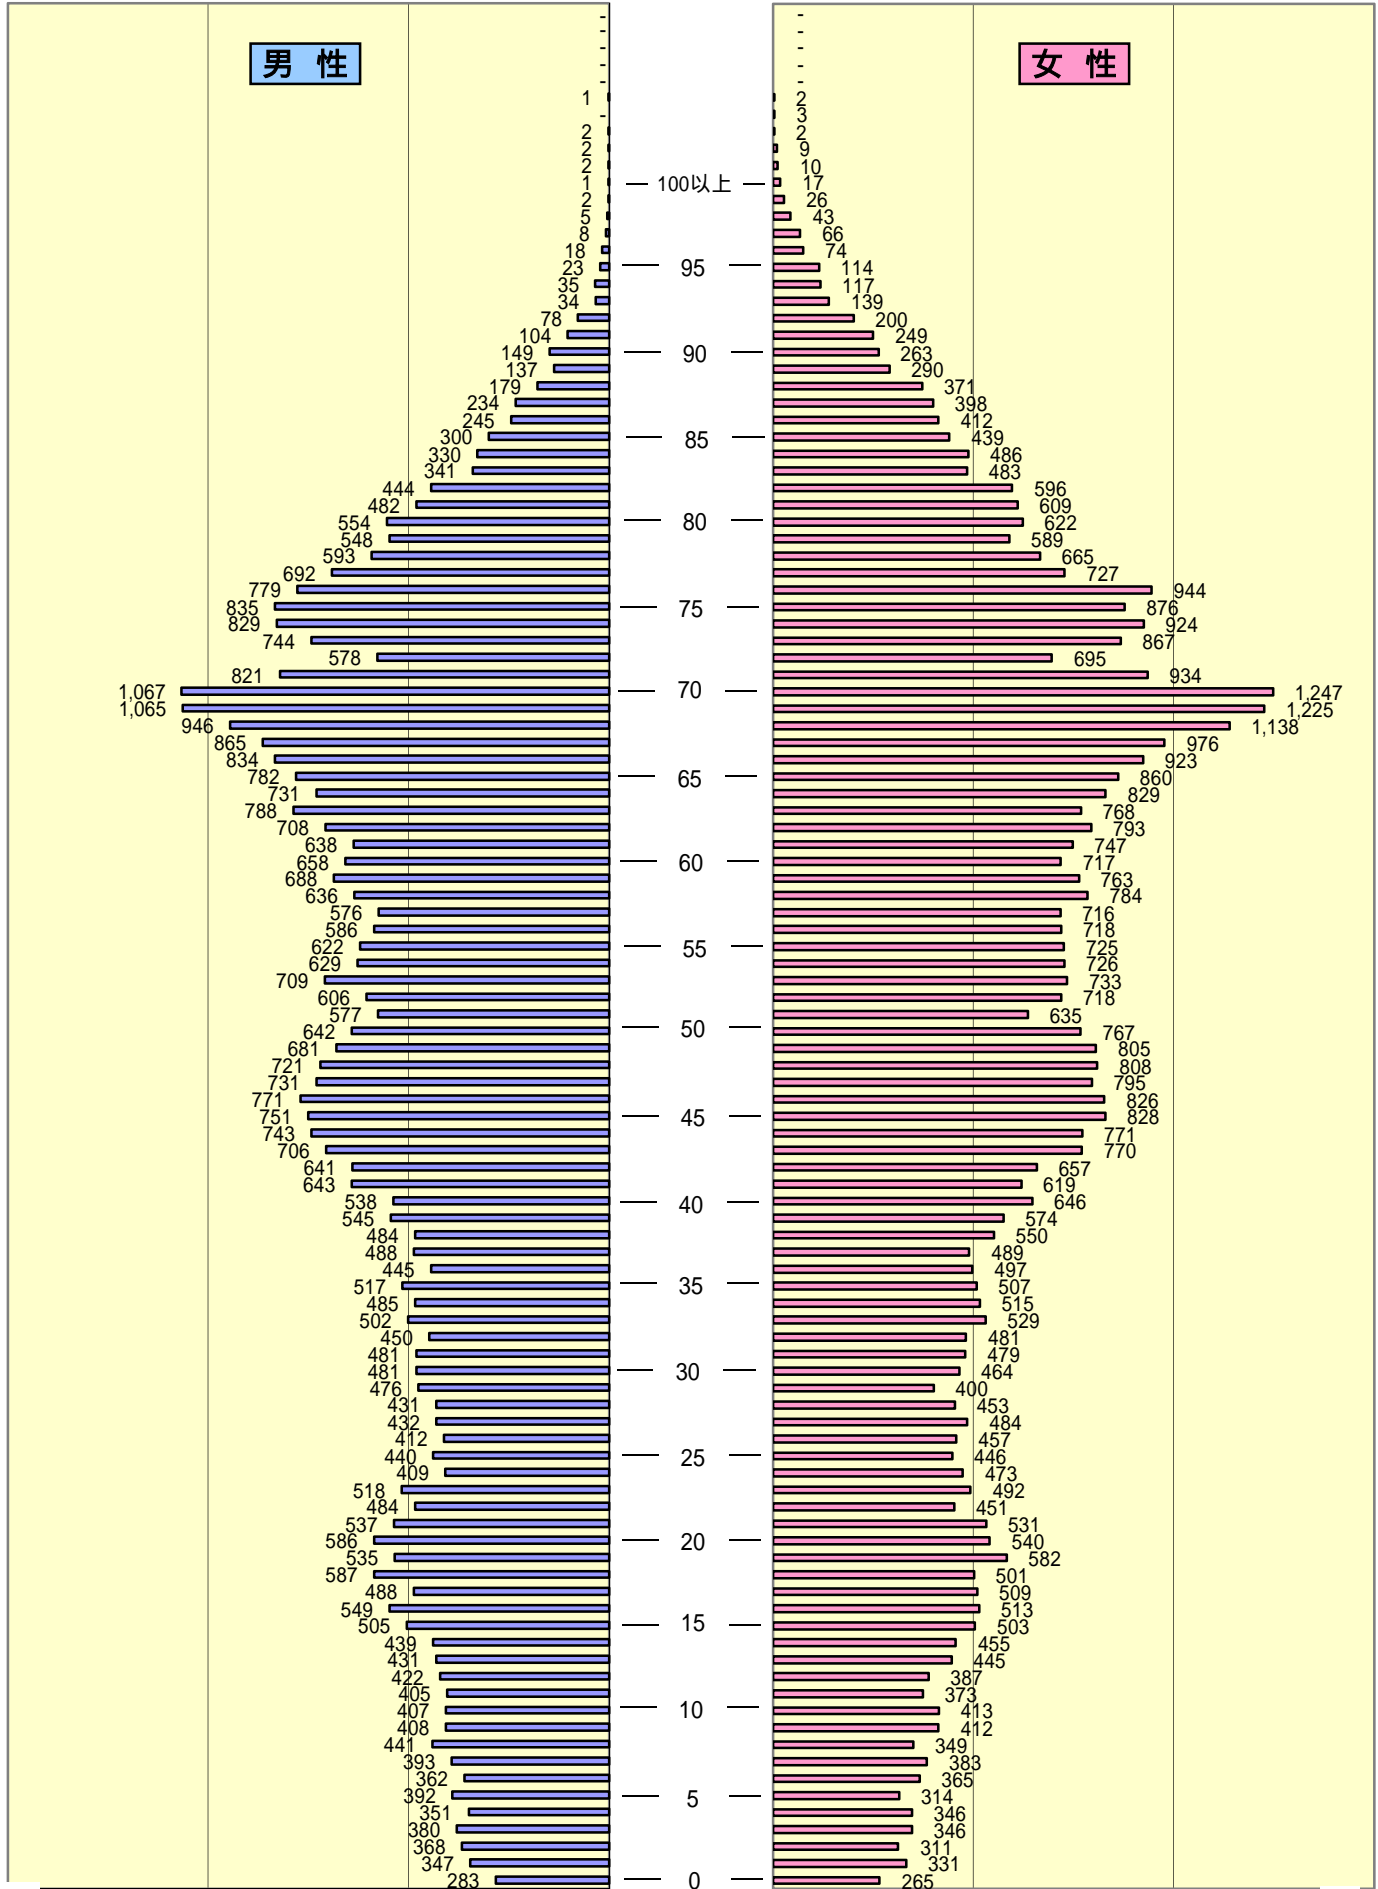

河内長野市人口ピラミッド

(平成30年 3月31日現在)

住民基本台帳 (外国人住民を含む) (平成 30年 3月 31日現在)
 人口 106,713 人 (男 50,504 人, 女 56,209 人)
 世帯 47,379 世帯